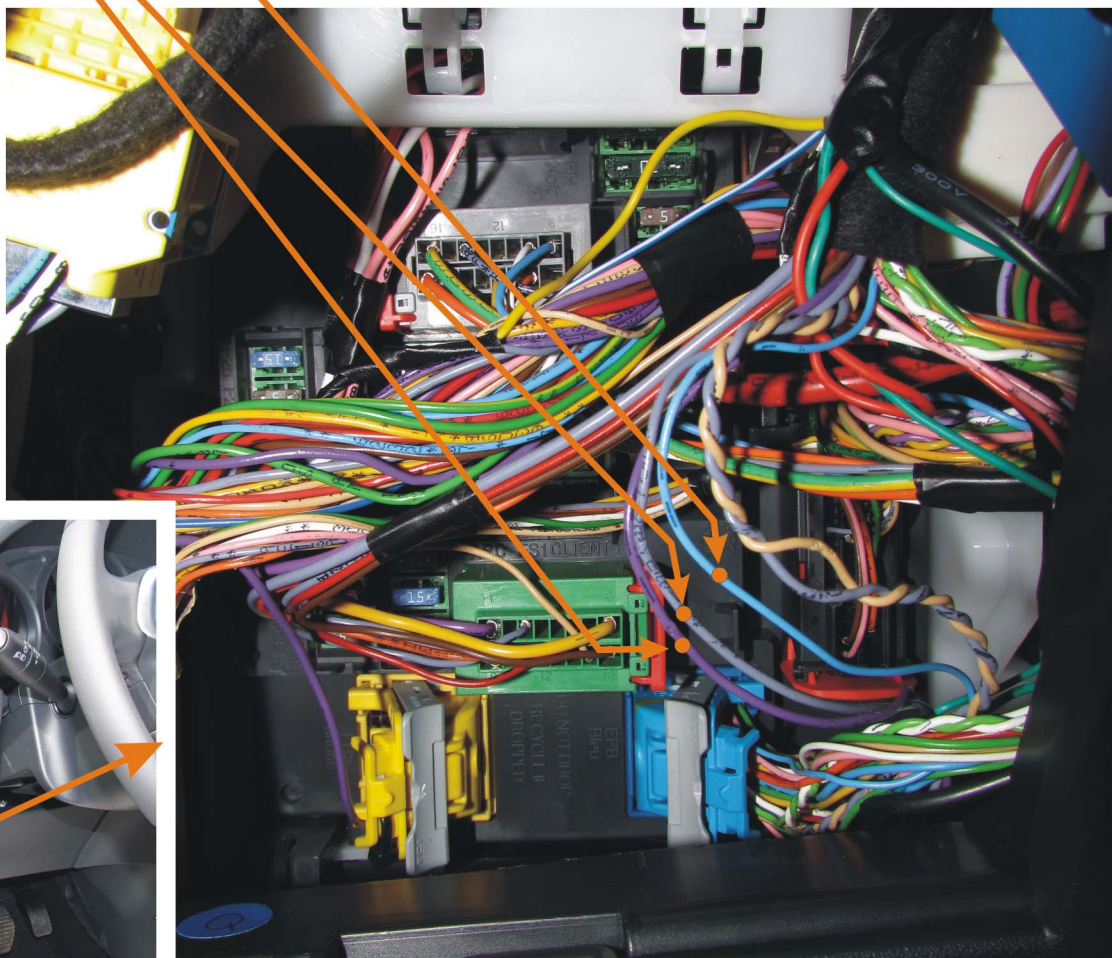

!!! Zaprogramować alarm za pomocą komputera serwisowego !!!

alarm przeciwkradzieżowy ->
montaż alarmu zmultipleksowanego ->
alarm standardowy

KOLEJNOŚĆ PODŁĄCZANIA PRZEWODÓW: MASA, +12V, CANL, CANH ...

marka: **CITROEN**

model: **C4**

rok: **11** → rev01