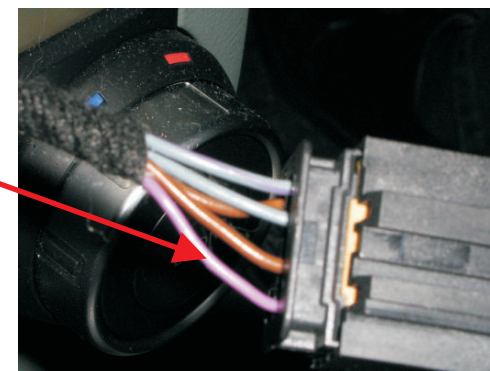

Homologowane czujniki dodatkowe

<p>Digital Systems sj Krzysztof Baluta & Jacek Szmelczyński 84-230 Rumia , ul.Sędzickiego 57 tel./fax (58) 671-43-48 , 671-01-14</p>	<p>TYTAN Ds400</p>	<p>Marka: VW</p>	<p>Model: TOUAREG</p>	<p>Rok: 03 ></p>
	<p>Nr rys. 181h Rev. 00</p>	<p>Parametr: 1 Poziom: 20</p>	<p>wersja >= 1411</p>	

Wiązka za radiem

CAN_L pomarańczowo-brązowy
CAN_H pomarańczowo-zielony

parametryczne sterowanie kierunkowskazami
- fioletowy

Złącze w przycisku świateł awaryjnych

<i>Digital Systems sj</i> Krzysztof Baluta & Jacek Szelczyński 84-230 Rumia , ul.Sędzickiego 57 tel./fax (58) 671-43-48 , 671-01-14	TYTAN Ds400	Marka: VW	Model: TOUAREG	Rok: 03 >
	Nr rys. 181h Rev. 00	Parametr: 1 Poziom: 20	wersja >= 1411	