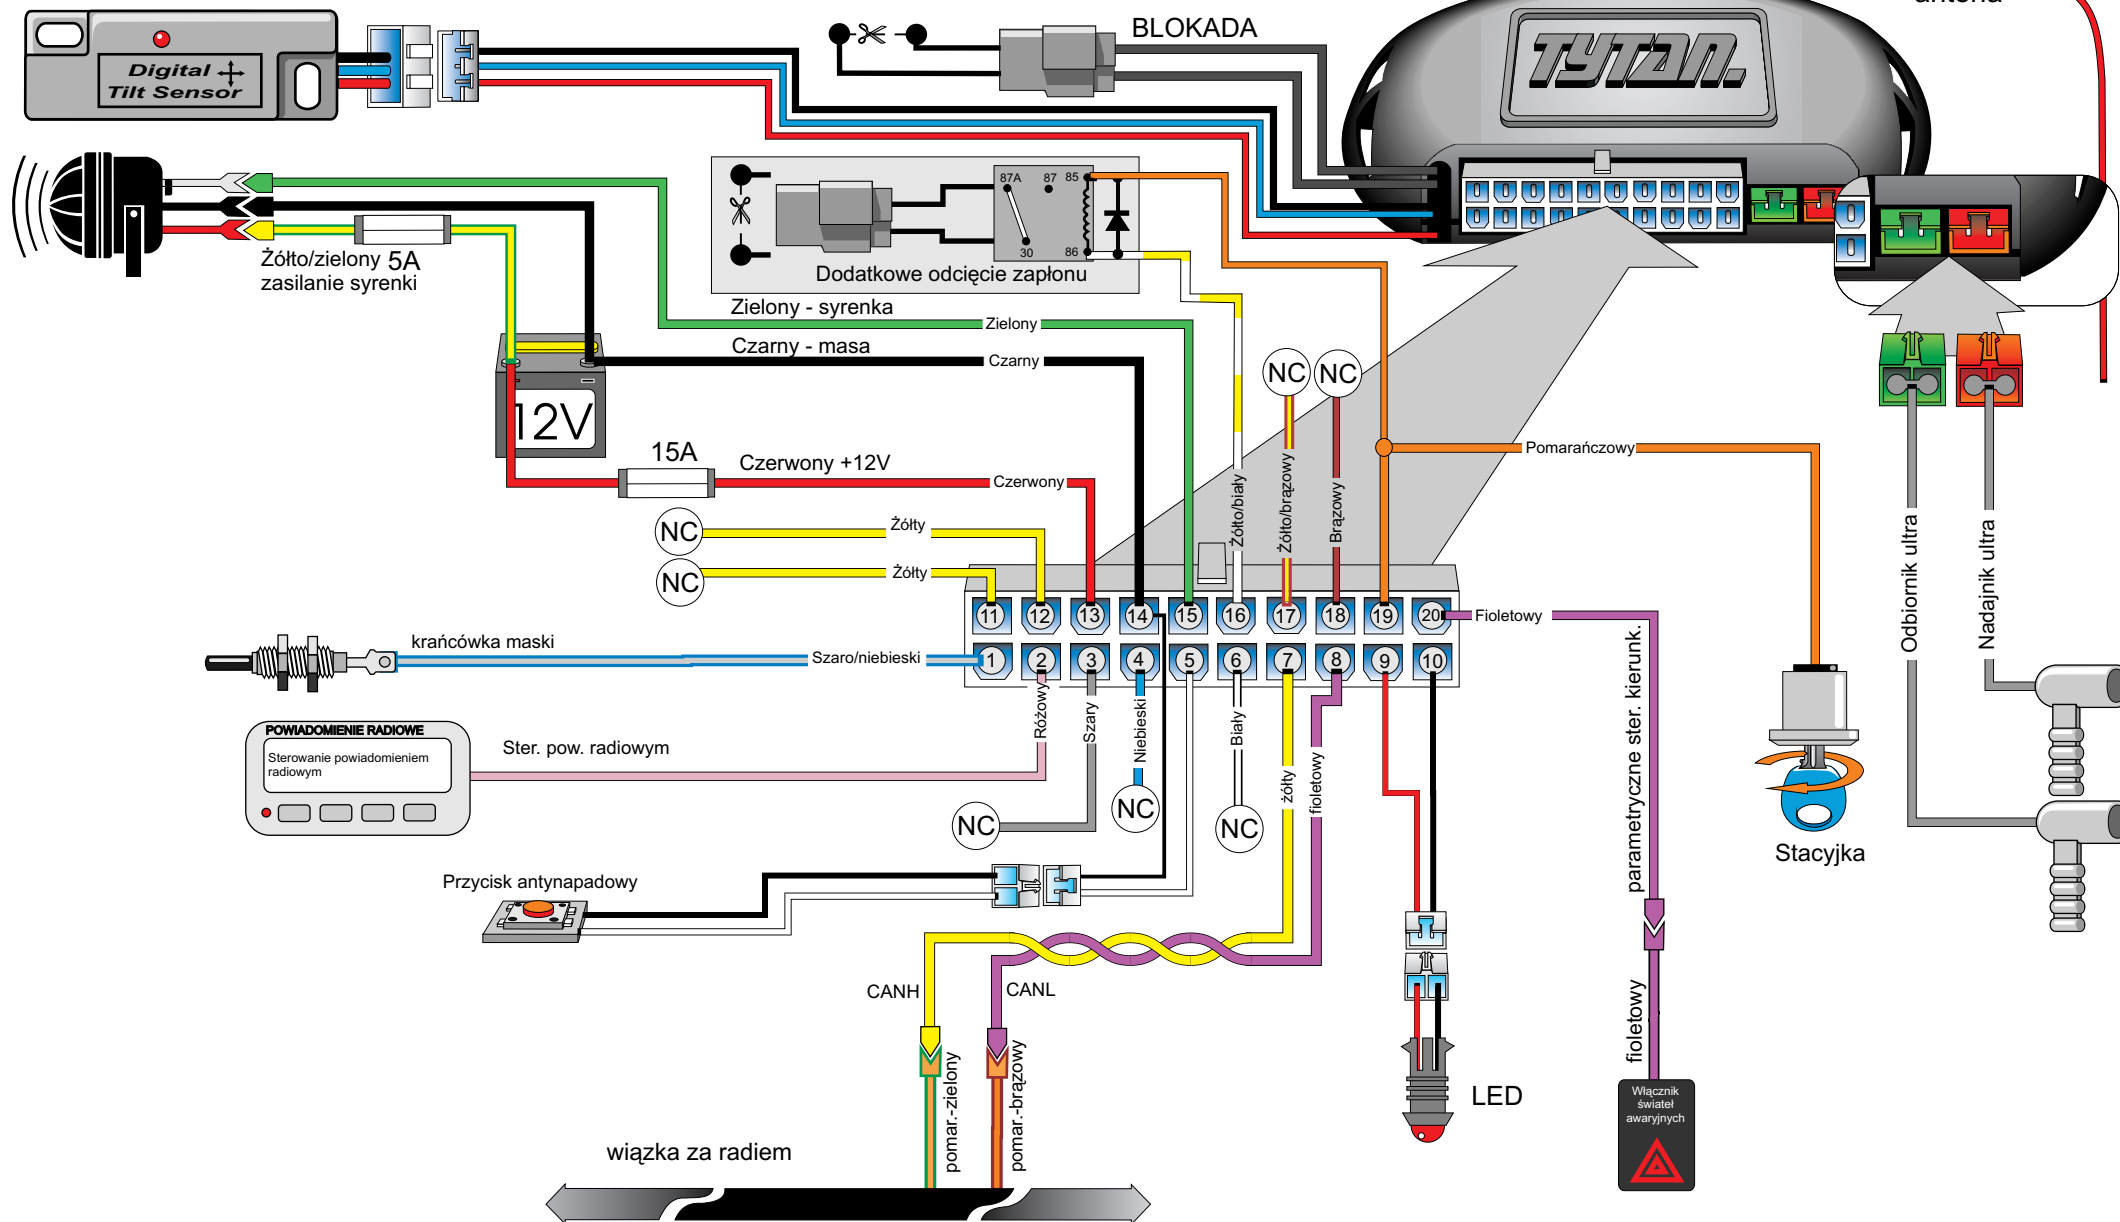

Homologowane czujniki dodatkowe

<p>Digital Systems sj Krzysztof Baluta & Jacek Szmelczyński 84-230 Rumia , ul.Sędzickiego 57 tel./fax (58) 671-43-48 , 671-01-14</p>	<p>TYTAN Ds400</p>	<p>Marka: VW</p>	<p>Model: TOUAREG</p>	<p>Rok: 03 ></p>
	<p>Nr rys. 181h Rev. 00</p>	<p>Parametr: 1 Poziom: 20</p>	<p>wersja >= 1411</p>	

Wiązka za radiem

CAN_L pomarańczowo-brązowy
CAN_H pomarańczowo-zielony

parametryczne sterowanie kierunkowskazami
- fioletowy

Złącze w przycisku świateł awaryjnych

<i>Digital Systems sj</i> Krzysztof Baluta & Jacek Szelczyński 84-230 Rumia , ul.Sędzickiego 57 tel./fax (58) 671-43-48 , 671-01-14	TYTAN Ds400	Marka: VW	Model: TOUAREG	Rok: 03 >
	Nr rys. 181h Rev. 00	Parametr: 1 Poziom: 20	wersja >= 1411	