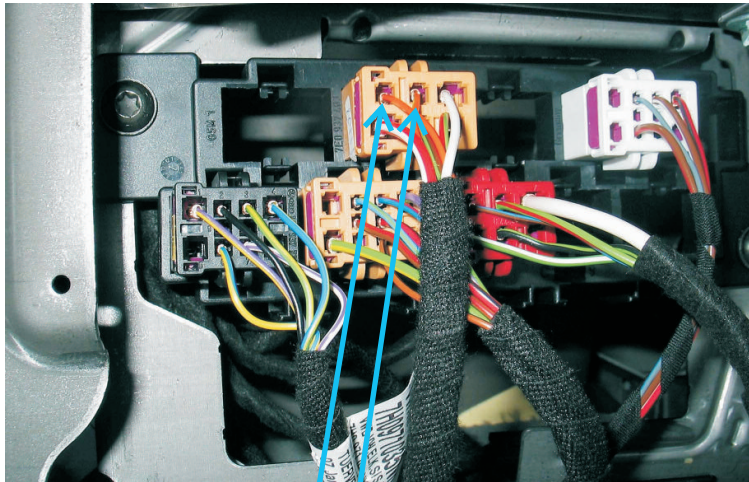

Uwaga!

(*1) - podłączać w przypadku wersji alarmu z pilotami "tytan"

Digital Systems sj Krzysztof Baluta & Jacek Szmelczyński 84-230 Rumia , ul. Sędzickiego 57 tel./fax (58) 671-43-48 , 671-01-14	TYTAN Ds400	Marka: VW	Model: TRANSPORTER T5
	Nr rys. 101h Rev. 00	Parametr: 1 Poziom: 4	ver. 1.12

Złącza pod deską po lewej stronie

Umiejscowienie podłączenia w aucie

CANH  pomarańczowo-zielony, T6k/5
 CANL  pomarańczowo-brązowy, T6k/6
 brązowe złącze pod deską
 (skręcane)

brązowo-czerwony (czujnik pokrywy-silnika)

czarno-zielony (kierunkowkaz lewy)

czarno-biały (kierunkowkaz prawy)

Digital Systems sj Krzysztof Baluta & Jacek Szelczyński 84-230 Rumia , ul.Sędzickiego 57 tel./fax (58) 671-43-48 , 671-01-14	TYTAN Ds400	Marka: VW	Model: TRANSPORTER T5
	Nr rys. 101h	Parametr: 1 Poziom: 4	ver. 1.12
	Rev. 00		