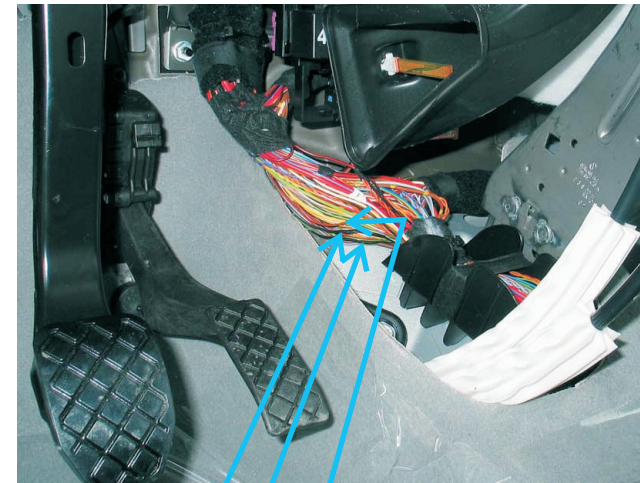

Uwaga!

(*1) - podłączać w przypadku wersji alarmu z pilotami "tytan"

Digital Systems sj Krzysztof Baluta & Jacek Szmelczyński 84-230 Rumia , ul. Sędzickiego 57 tel./fax (58) 671-43-48 , 671-01-14	TYTAN Ds400	Marka: VW	Model: TRANSPORTER T5
	Nr rys. 101h Rev. 00	Parametr: 1 Poziom: 4	ver. 1.12

Złącza pod deską po lewej stronie

Umiejscowienie podłączenia w aucie

CANH  pomarańczowo-zielony, T6k/5
 CANL  pomarańczowo-brązowy, T6k/6
 brązowe złącze pod deską
 (skręcane)

brązowo-czerwony (czujnik pokrywy-silnika)

czarno-zielony (kierunkowkaz lewy)

czarno-biały (kierunkowkaz prawy)

Digital Systems sj Krzysztof Baluta & Jacek Szelczyński 84-230 Rumia , ul.Sędzickiego 57 tel./fax (58) 671-43-48 , 671-01-14	TYTAN Ds400	Marka: VW	Model: TRANSPORTER T5
	Nr rys. 101h	Parametr: 1 Poziom: 4	ver. 1.12
	Rev. 00		