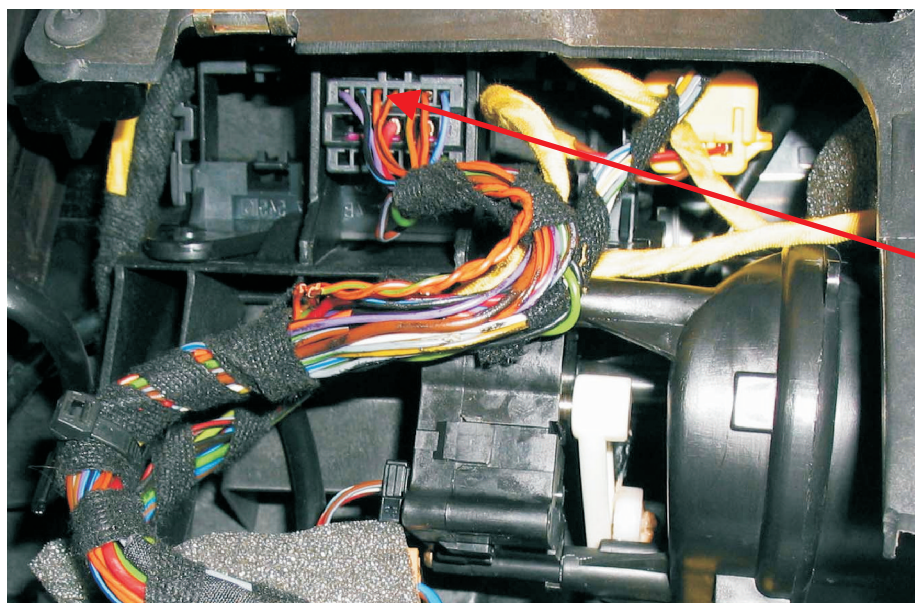

Złącze 17 PIN z lewej strony kolumny kierownicy

CAN_L pomarańczowo-brązowy pin 2
CAN_H pomarańczowo-zielony pin 3

<i>Digital Systems sj</i> Krzysztof Baluta & Jacek Szelczyński 84-230 Rumia , ul.Sędzickiego 57 tel./fax (58) 671-43-48 , 671-01-14	TYTAN Ds400	Marka: VW	Model: PHAETON	Rok: 03 >
	Nr rys. 229h Rev. 00	Parametr: 1 Poziom: 20	wersja >= 1411	