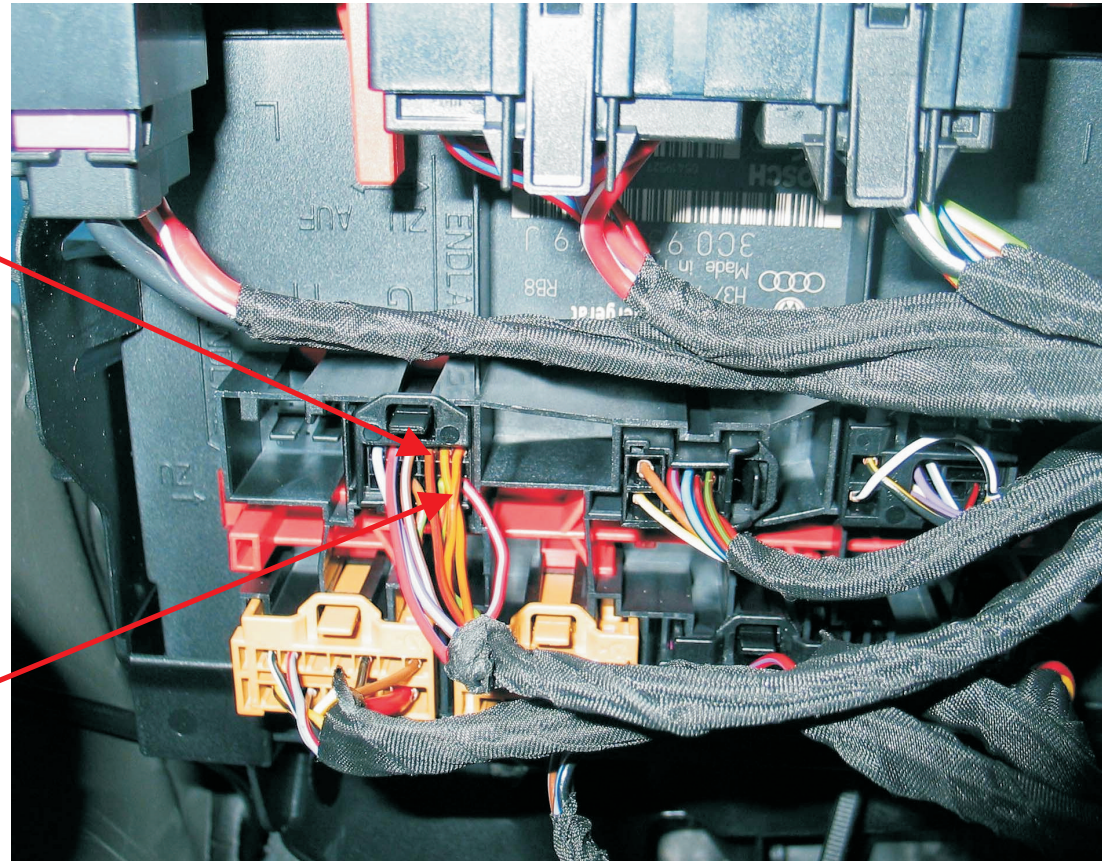

Moduł BORDNETZ

Czarne złącze G

CAN_L pomarańczowo-brązowy pin 7

CAN_H pomarańczowo-zielony pin 8

Czarne złącze G

parametryczne sterowanie kierunkowskazami
- brązowo-czerwony pin 9

Digital Systems sj
Krzysztof Baluta & Jacek Szelczyński
84-230 Rumia, ul. Sędzickiego 57
tel./fax (58) 671-43-48, 671-01-14