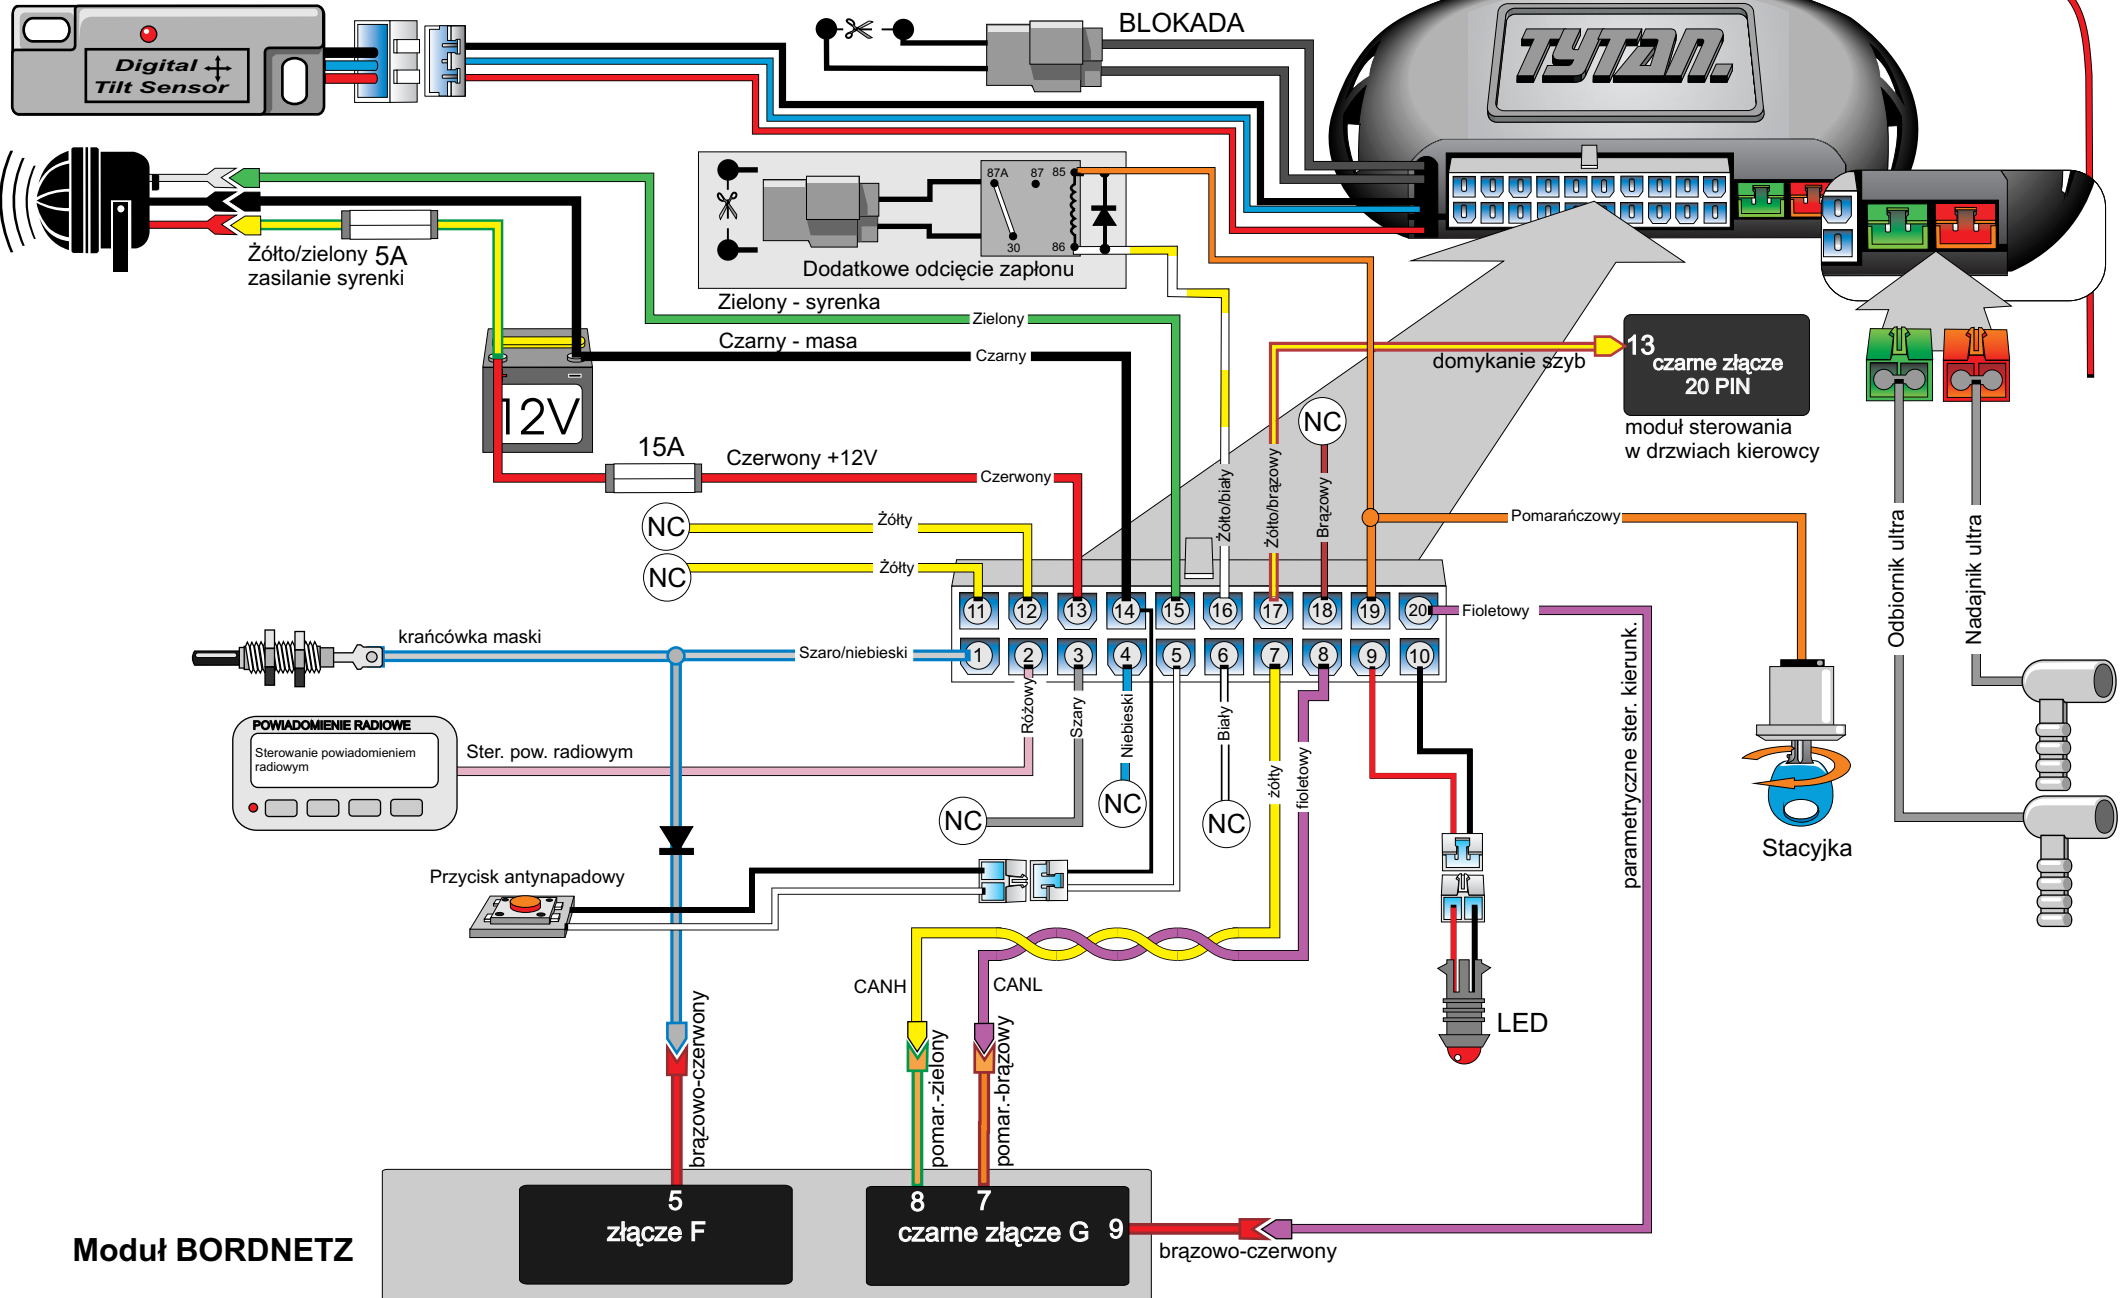

Homologowane czujniki dodatkowe

Digital Systems sj Krzysztof Baluta & Jacek Szmelczyński 84-230 Rumia, ul. Sędzickiego 57 tel./fax (58) 671-43-48, 671-01-14	TYTAN Ds400	Marka: VW	Model: CADDY 2K	Rok: 05 >
	Nr rys. 182h Rev. 00	Parametr: 1 Poziom: 20	wersja >= 1411	

Moduł BORDNETZ

Czarne złącze G

CAN_L pomarańczowo-brązowy pin 7

CAN_H pomarańczowo-zielony pin 8

Czarne złącze G

parametryczne sterowanie kierunkowskazami
- brązowo-czerwony pin 9

Digital Systems sj
Krzysztof Baluta & Jacek Szelczyński
84-230 Rumia, ul. Sędzickiego 57
tel./fax (58) 671-43-48, 671-01-14

TYTAN Ds400

Nr rys. 182h
Rev. 00

Marka: VW

Parametr: 1 Poziom: 20

Model: CADDY 2K

wersja >= 1411

Rok: 05 >