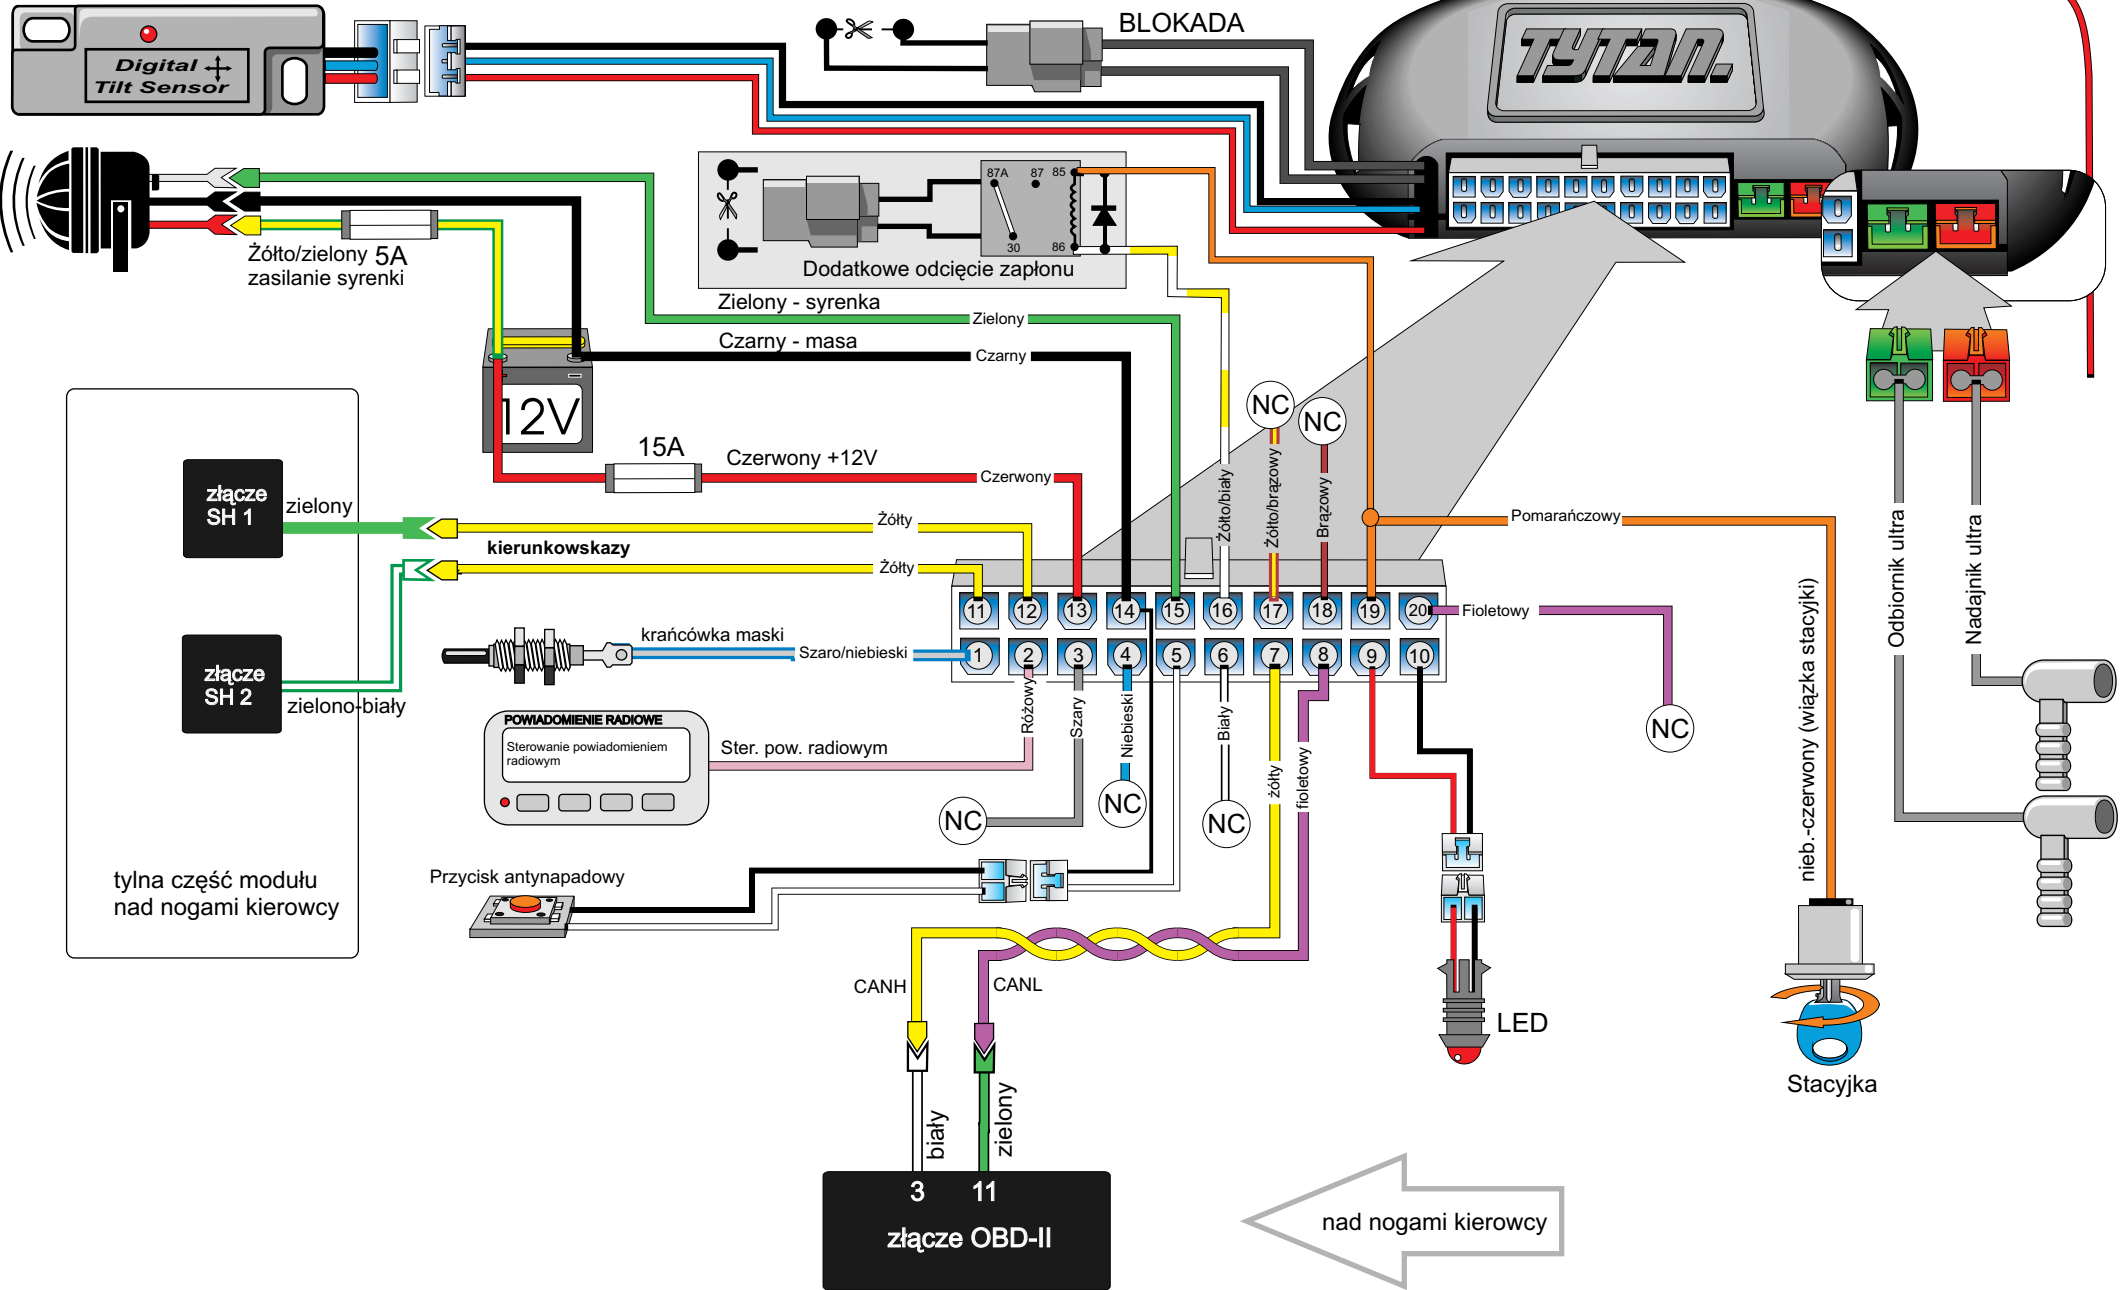

Homologowane czujniki dodatkowe

<p>Digital Systems sj Krzysztof Baluta & Jacek Szmelczyński 84-230 Rumia, ul. Sędzickiego 57 tel./fax (58) 671-43-48, 671-01-14</p>	<p>TYTAN Ds400</p>	<p>Marka: VOLVO</p>	<p>Model: S80</p>	<p>Rok: 98 - 06</p>
	<p>Nr rys. 198h Rev. 00</p>	<p>Parametr: 1 Poziom: 21</p>	<p>wersja >= 1412</p>	

Złącze OBD-II

CAN_L zielony pin 11

CAN_H biały pin 3

Skrzynka bezpieczników i złącze diagnostyczne

<i>Digital Systems sj</i> Krzysztof Baluta & Jacek Szelczyński 84-230 Rumia , ul.Sędzickiego 57 tel./fax (58) 671-43-48 , 671-01-14	TYTAN Ds400	Marka: VOLVO	Model: S80	Rok: 98 - 06
	Nr rys. 198h Rev. 00	Parametr: 1 Poziom: 21	wersja >= 1412	