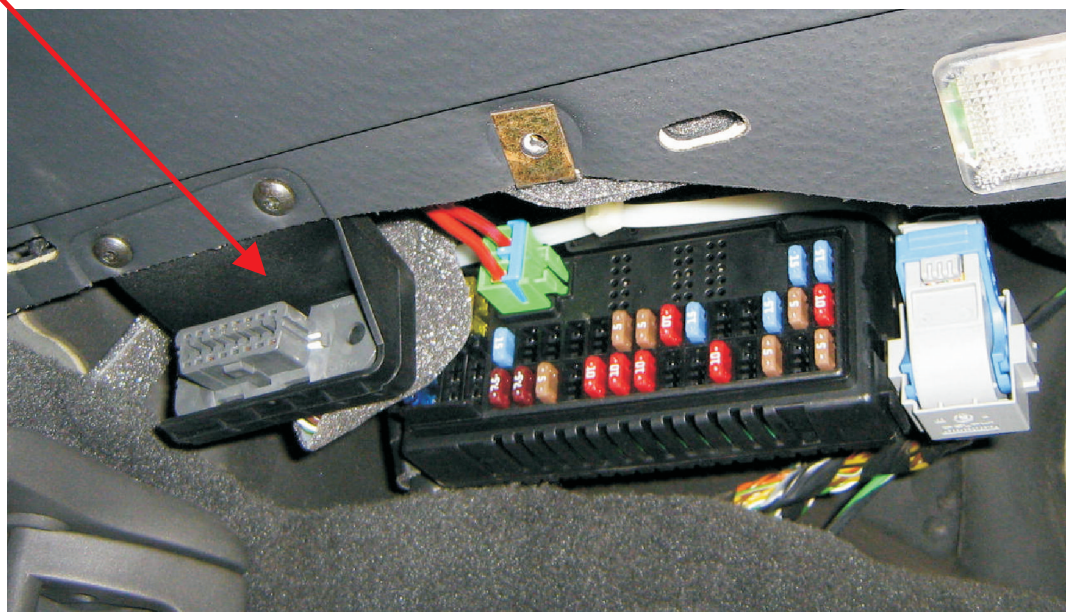

Homologowane czujniki dodatkowe

<p>Digital Systems sj Krzysztof Baluta & Jacek Szmelczyński 84-230 Rumia, ul. Sędzickiego 57 tel./fax (58) 671-43-48, 671-01-14</p>	<p>TYTAN Ds400</p>	<p>Marka: VOLVO</p>	<p>Model: S80</p>	<p>Rok: 98 - 06</p>
	<p>Nr rys. 198h Rev. 00</p>	<p>Parametr: 1 Poziom: 21</p>	<p>wersja >= 1412</p>	

Złącze OBD-II

CAN_L zielony pin 11

CAN_H biały pin 3

Skrzynka bezpieczników i złącze diagnostyczne

<i>Digital Systems sj</i> Krzysztof Baluta & Jacek Szelczyński 84-230 Rumia , ul.Sędzickiego 57 tel./fax (58) 671-43-48 , 671-01-14	TYTAN Ds400	Marka: VOLVO	Model: S80	Rok: 98 - 06
	Nr rys. 198h Rev. 00	Parametr: 1 Poziom: 21	wersja >= 1412	