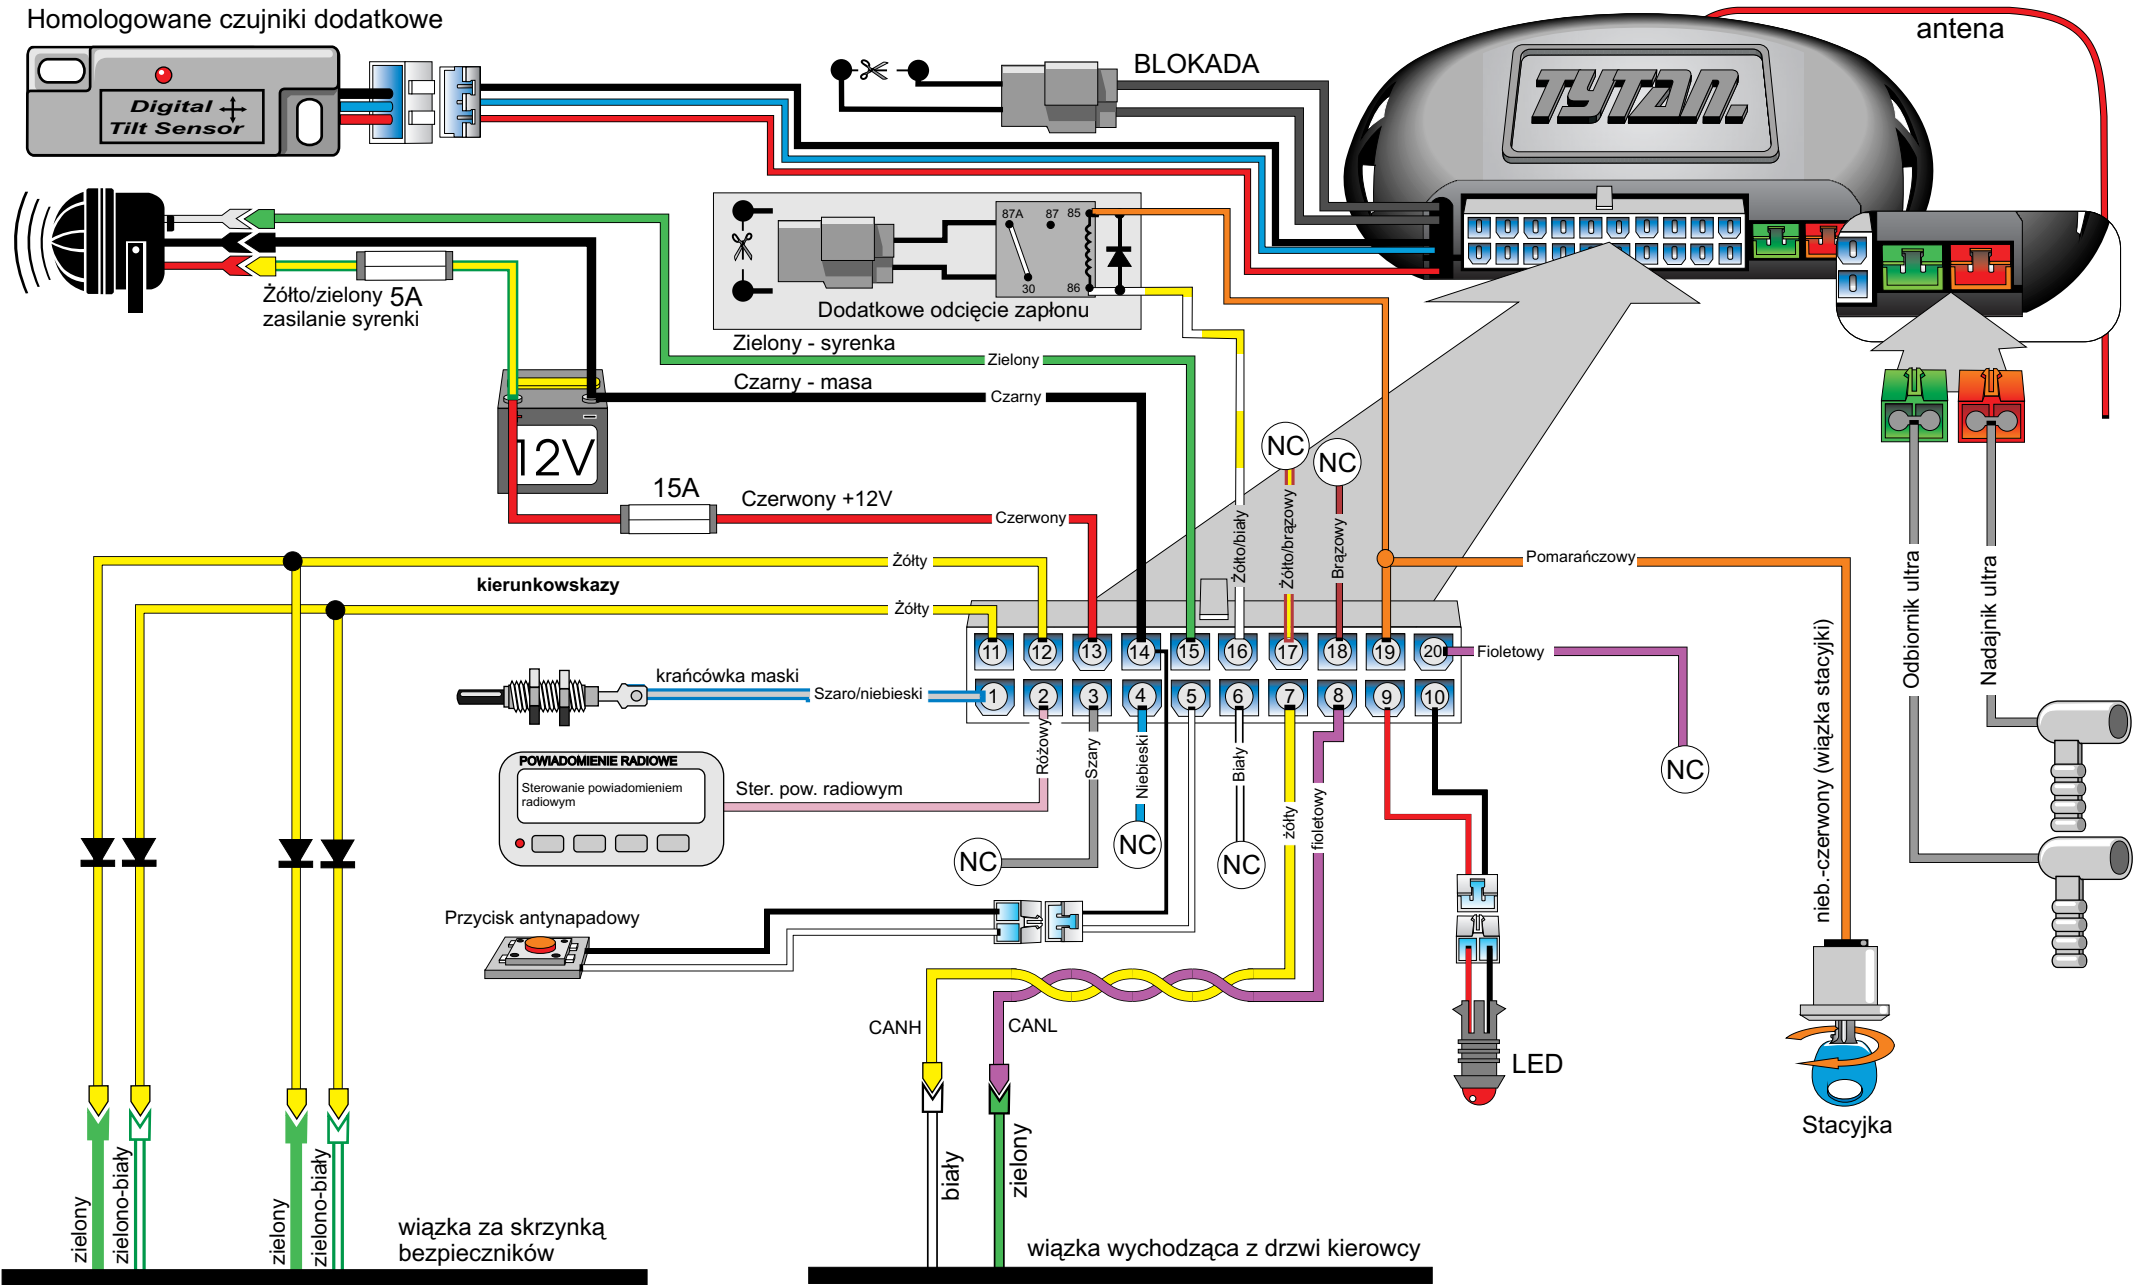

Homologowane czujniki dodatkowe

<p>Digital Systems sj Krzysztof Baluta & Jacek Szmelczyński 84-230 Rumia , ul.Sędzickiego 57 tel./fax (58) 671-43-48 , 671-01-14</p>	<p>TYTAN Ds400 Nr rys. 203h Rev. 00</p>	<p>Marka: VOLVO Parametr: 1 Poziom: 24</p>	<p>Model: S80 wersja od 1414</p>	<p>Rok: 01 - 03</p>
--	--	--	--	----------------------------

wiązka wychodząca z drzwi kierowcy
CAN_L zielony
CAN_H biały

wiązka za skrzynką bezpieczników
kierunkowskazy
2x zielony
2x zielono-biały

Digital Systems sj
Krzysztof Baluta & Jacek Szelczyński
84-230 Rumia, ul. Sędzickiego 57
tel./fax (58) 671-43-48, 671-01-14

TYTAN Ds400

Nr rys. 203h
Rev. 00

Marka: VOLVO

Parametr: 1 Poziom: 24

Model: S80

wersja od 1414

Rok: 01 - 03