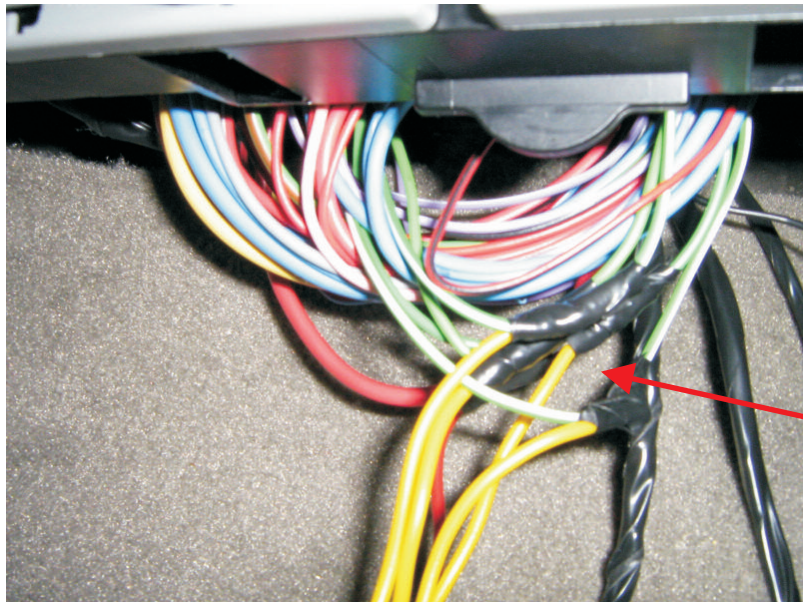

wiązka wychodząca z drzwi kierowcy
CAN_L zielony
CAN_H biały

wiązka za skrzynką bezpieczników
kierunkowskazy
2x zielony
2x zielono-biały

Digital Systems sj
Krzysztof Baluta & Jacek Szelczyński
84-230 Rumia, ul. Sędzickiego 57
tel./fax (58) 671-43-48, 671-01-14

TYTAN Ds400

Nr rys. 203h
Rev. 00

Marka: VOLVO

Parametr: 1 Poziom: 24

Model: S80

wersja od 1414

Rok: 01 - 03