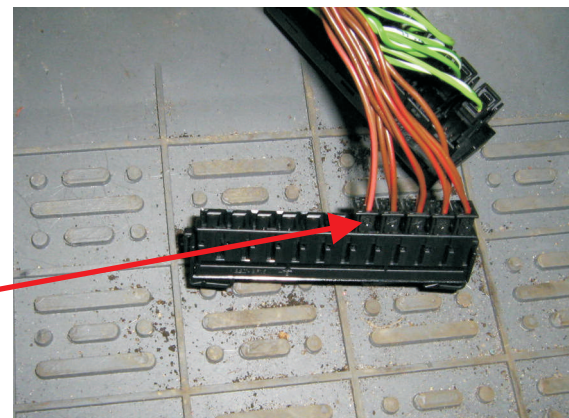

Czarna złącze CAN  
CAN\_L brązowy  
CAN\_H brązowo-czerwony

Miejsce podłączenia do magistrali CAN

<i>Digital Systems sj</i> Krzysztof Baluta & Jacek Szelczyński 84-230 Rumia , ul.Sędzickiego 57 tel./fax (58) 671-43-48 , 671-01-14	<b>TYTAN Ds400</b>	<b>Marka: MERCEDES</b>	<b>Model: VITO (W639), VIANO (W639)</b>	<b>Rok: 03 &gt;</b>
	Nr rys. 130h Rev. 00	<b>Parametr: 1 Poziom: 17</b>	<b>od wersji 1405</b>	