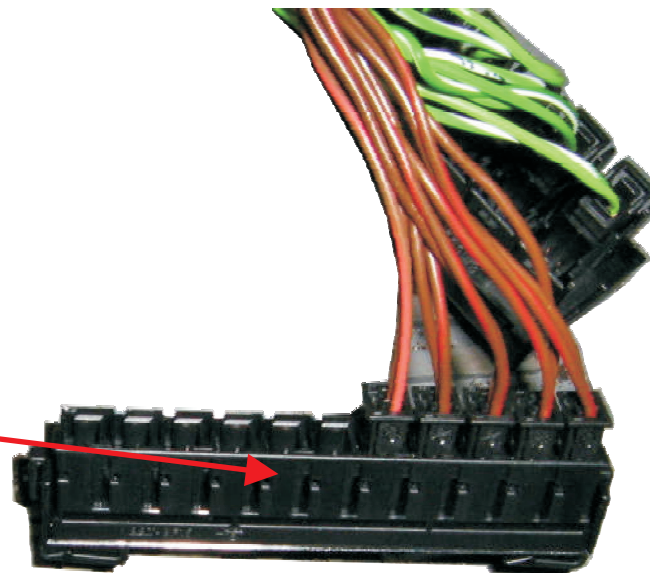

Czarna złącze CAN
Pod schowkiem pasażera
CAN_L brązowy
CAN_H brązowo-czerwony

Digital Systems sj
Krzysztof Baluta & Jacek Szelczyński
84-230 Rumia , ul.Sędzickiego 57
tel./fax (58) 671-43-48 , 671-01-14

TYTAN Ds400

Nr rys. 169h
Rev. 00

Marka: MERCEDES

Parametr: 1 Poziom: 9

Model: ML

od wersji 1.11

Rok: 06 >