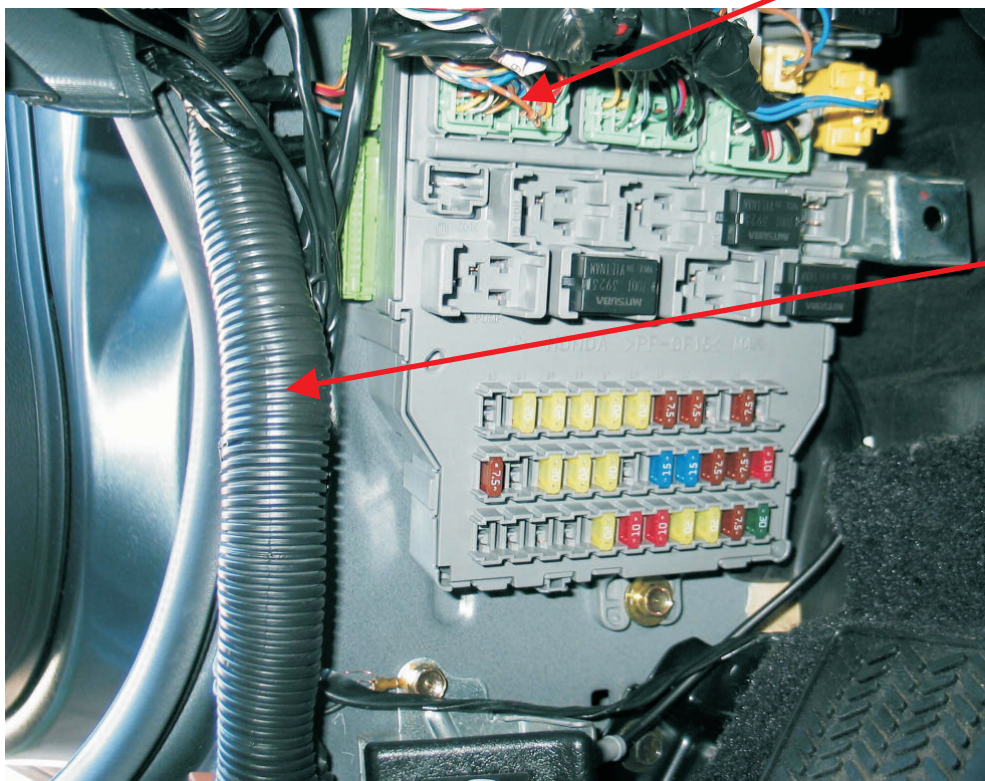

Homologowane czujniki dodatkowe

Digital Systems sj Krzysztof Baluta & Jacek Szmelczyński 84-230 Rumia, ul. Sędzickiego 57 tel./fax (58) 671-43-48, 671-01-14	TYTAN Ds400	Marka: HONDA	Model: ACCORD	Rok: 03 >
	Nr rys. 213h Rev. 00	Parametr: 1 Poziom: 29	od wersji 1501	

Skrzynka bezpieczników na lewym słupku

brązowo-czerwony CANH

czerwono-niebieski - kierunkowskaz L
brązowy - kierunkowskaz P

Digital Systems sj
Krzysztof Baluta & Jacek Szelczyński
84-230 Rumia, ul. Sędzickiego 57
tel./fax (58) 671-43-48, 671-01-14

TYTAN Ds400

Nr rys. 213h
Rev. 00

Marka: HONDA

Parametr: 1 Poziom: 29

Model: ACCORD

od wersji 1501

Rok: 03 >