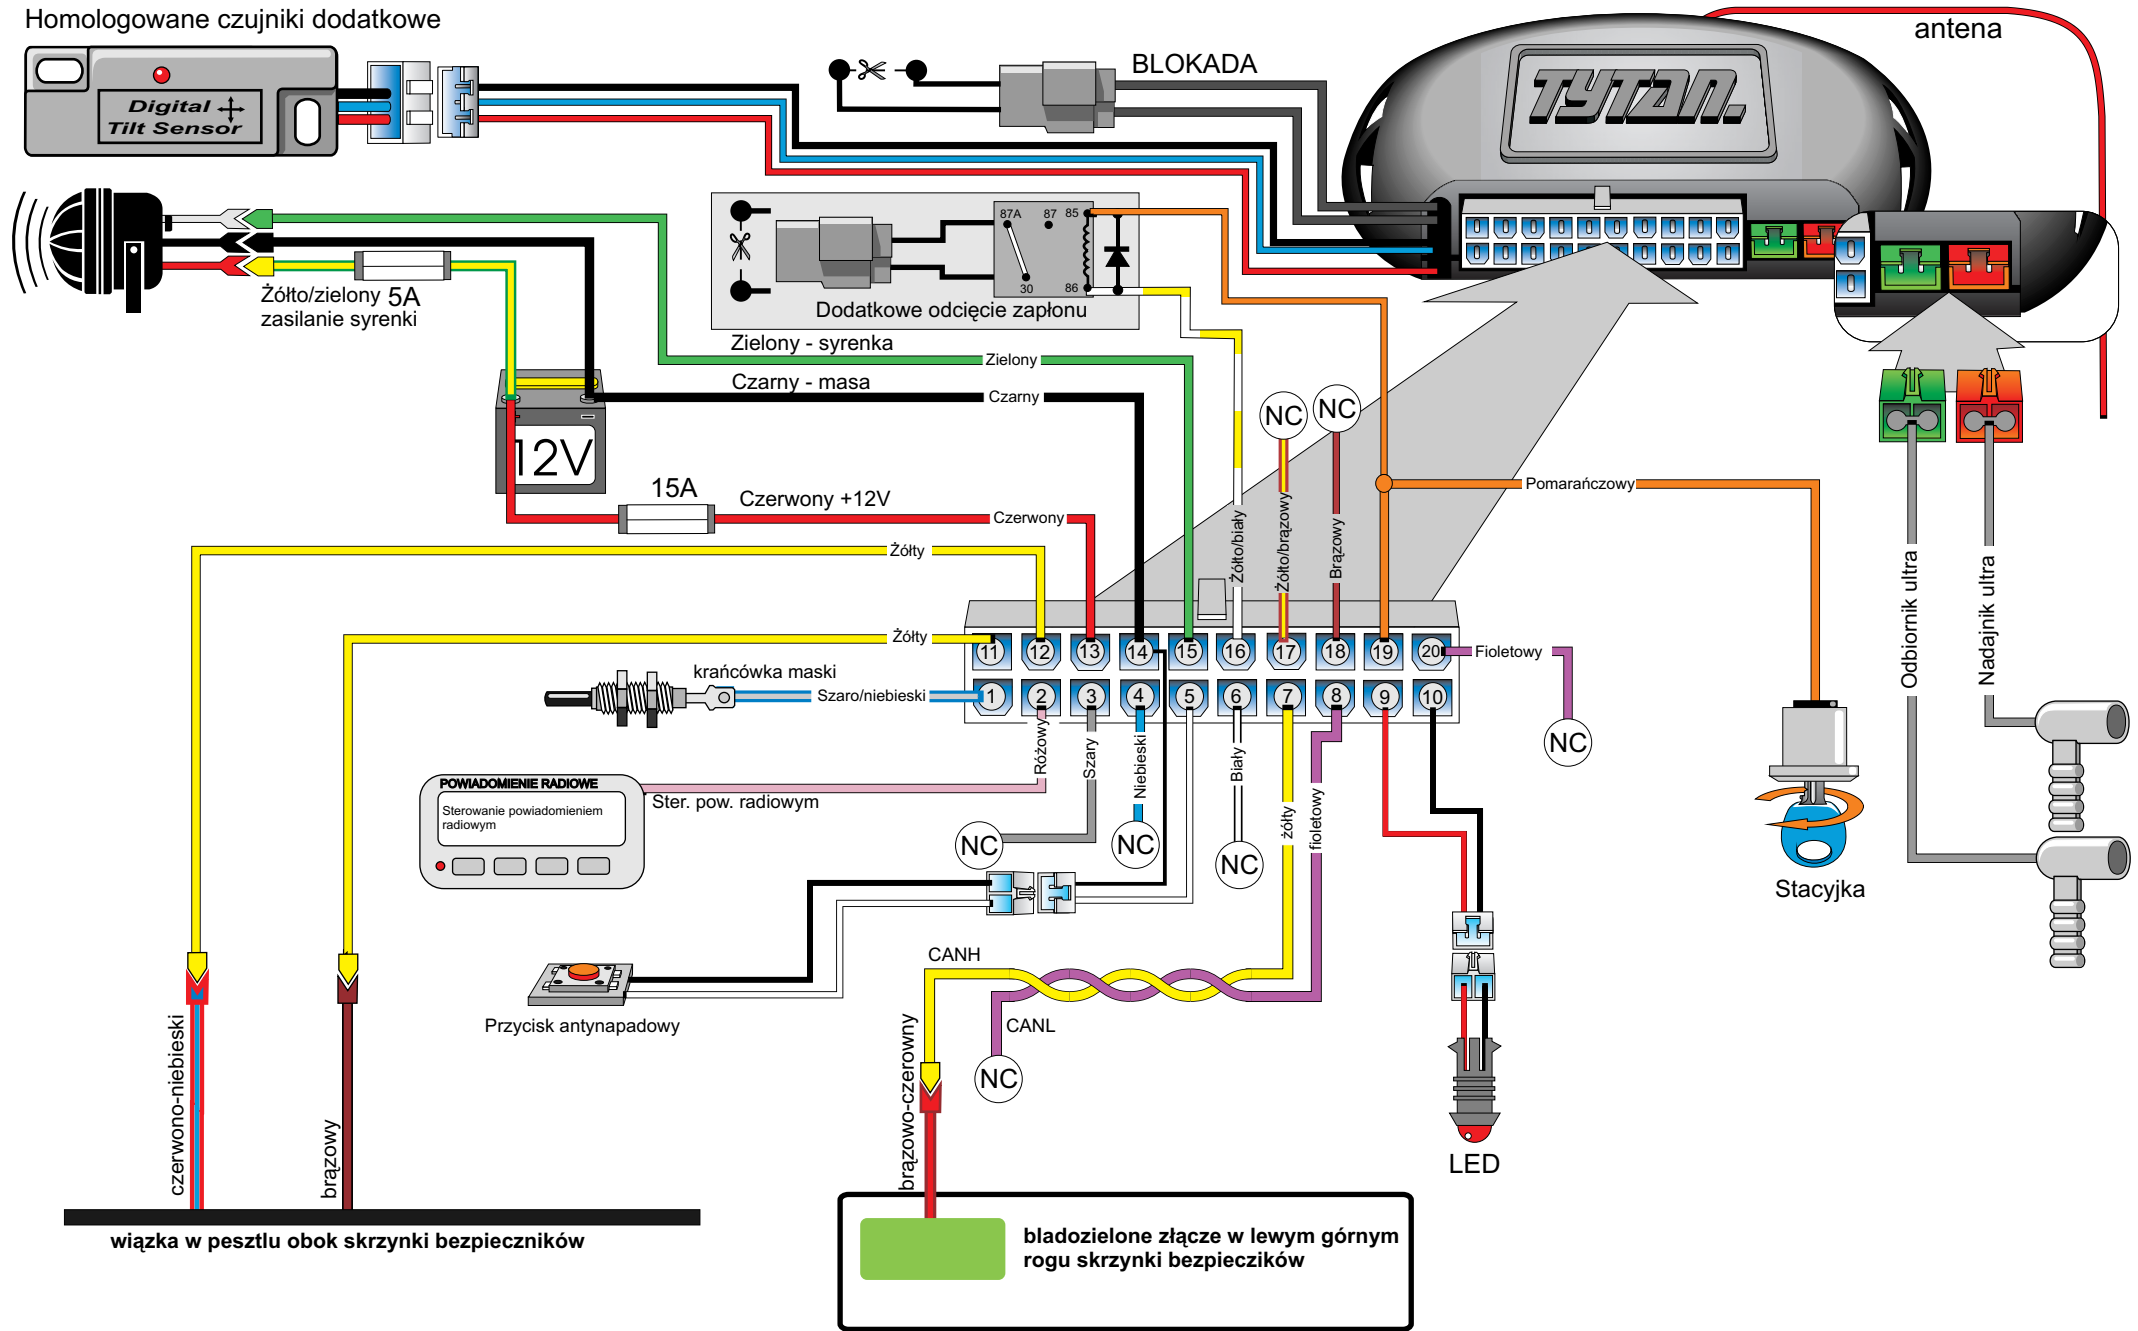

Homologowane czujniki dodatkowe

Digital Systems sj Krzysztof Baluta & Jacek Szmelczyński 84-230 Rumia, ul. Sędzickiego 57 tel./fax (58) 671-43-48, 671-01-14	TYTAN Ds400	Marka: HONDA	Model: ACCORD	Rok: 03 >
	Nr rys. 213h Rev. 00	Parametr: 1 Poziom: 29	od wersji 1501	

Skrzynka bezpieczników na lewym słupku

brązowo-czerwony CANH

czerwono-niebieski - kierunkowskaz L
brązowy - kierunkowskaz P

Digital Systems sj
Krzysztof Baluta & Jacek Szelczyński
84-230 Rumia, ul. Sędzickiego 57
tel./fax (58) 671-43-48, 671-01-14

TYTAN Ds400

Nr rys. 213h
Rev. 00

Marka: HONDA

Parametr: 1 Poziom: 29

Model: ACCORD

od wersji 1501

Rok: 03 >