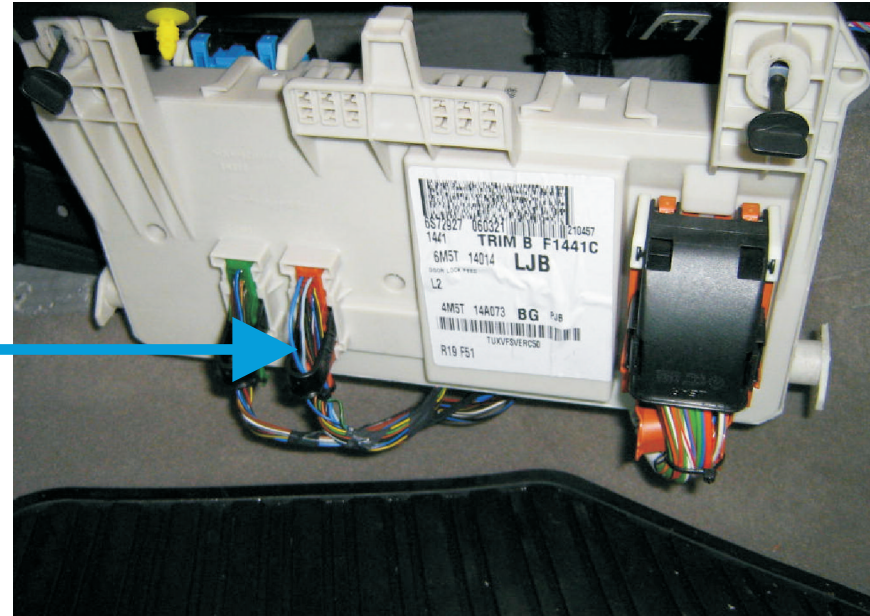

Uwaga!

***1 -podłączać w przypadku wersji alarmu z pilotami "tytan"**

Digital Systems sj Krzysztof Baluta & Jacek Szmelczyński 84-230 Rumia , ul.Sędzickiego 57 tel./fax (58) 671-43-48 , 671-01-14	TYTAN Ds400	Marka: FORD	Model: FOCUS II, C-MAX	Rok: 05 >
	Nr rys. 120dh Rev. 00	Parametr: 1 Poziom: 8	od ver. 1.8 (z rygłem od ver. 1404)	

Moduł LJB

Braźowe złącze 32 piny
CAN_H - szary 32PIN
CAN_L - niebieski 16 PIN

Moduł LJB, pod schowkiem - strona pasażera

<i>Digital Systems sj</i> Krzysztof Baluta & Jacek Szmelczyński 84-230 Rumia , ul.Sędzickiego 57 tel./fax (58) 671-43-48 , 671-01-14	TYTAN Ds400	Marka: FORD	Model: FOCUS II, C-MAX	Rok: 05 >
	Nr rys. 120dh Rev. 00	Parametr: 1 Poziom: 8	od ver. 1.8 (z rygłem od ver. 1404)	