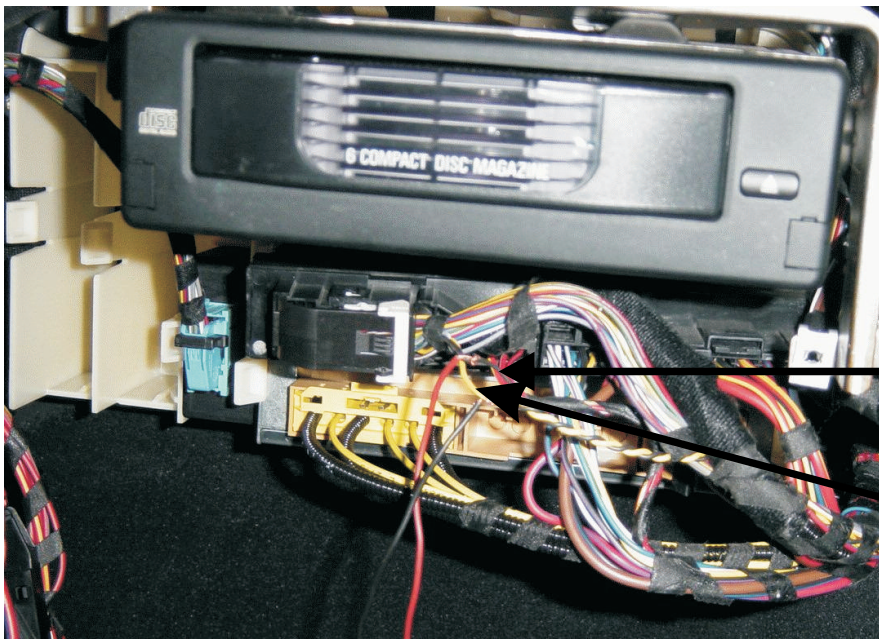

Inwerter

Digital Systems sj Krzysztof Baluta & Jacek Szmelczyński 84-230 Rumia , ul. Sędzickiego 57 tel./fax (58) 671-43-48 , 671-01-14	tytan Ds400	Marka: BMW	Model: 5 (E60)	Rok: 2003->
	Nr rys. 401 Rev. 00	Parametr 1 : Poziom 13,	Wersja oprogramowania : 1.11 ->	

CAN L (czarny)

CAN H (żółty)

brązowo-niebieski
(światła awaryjne)