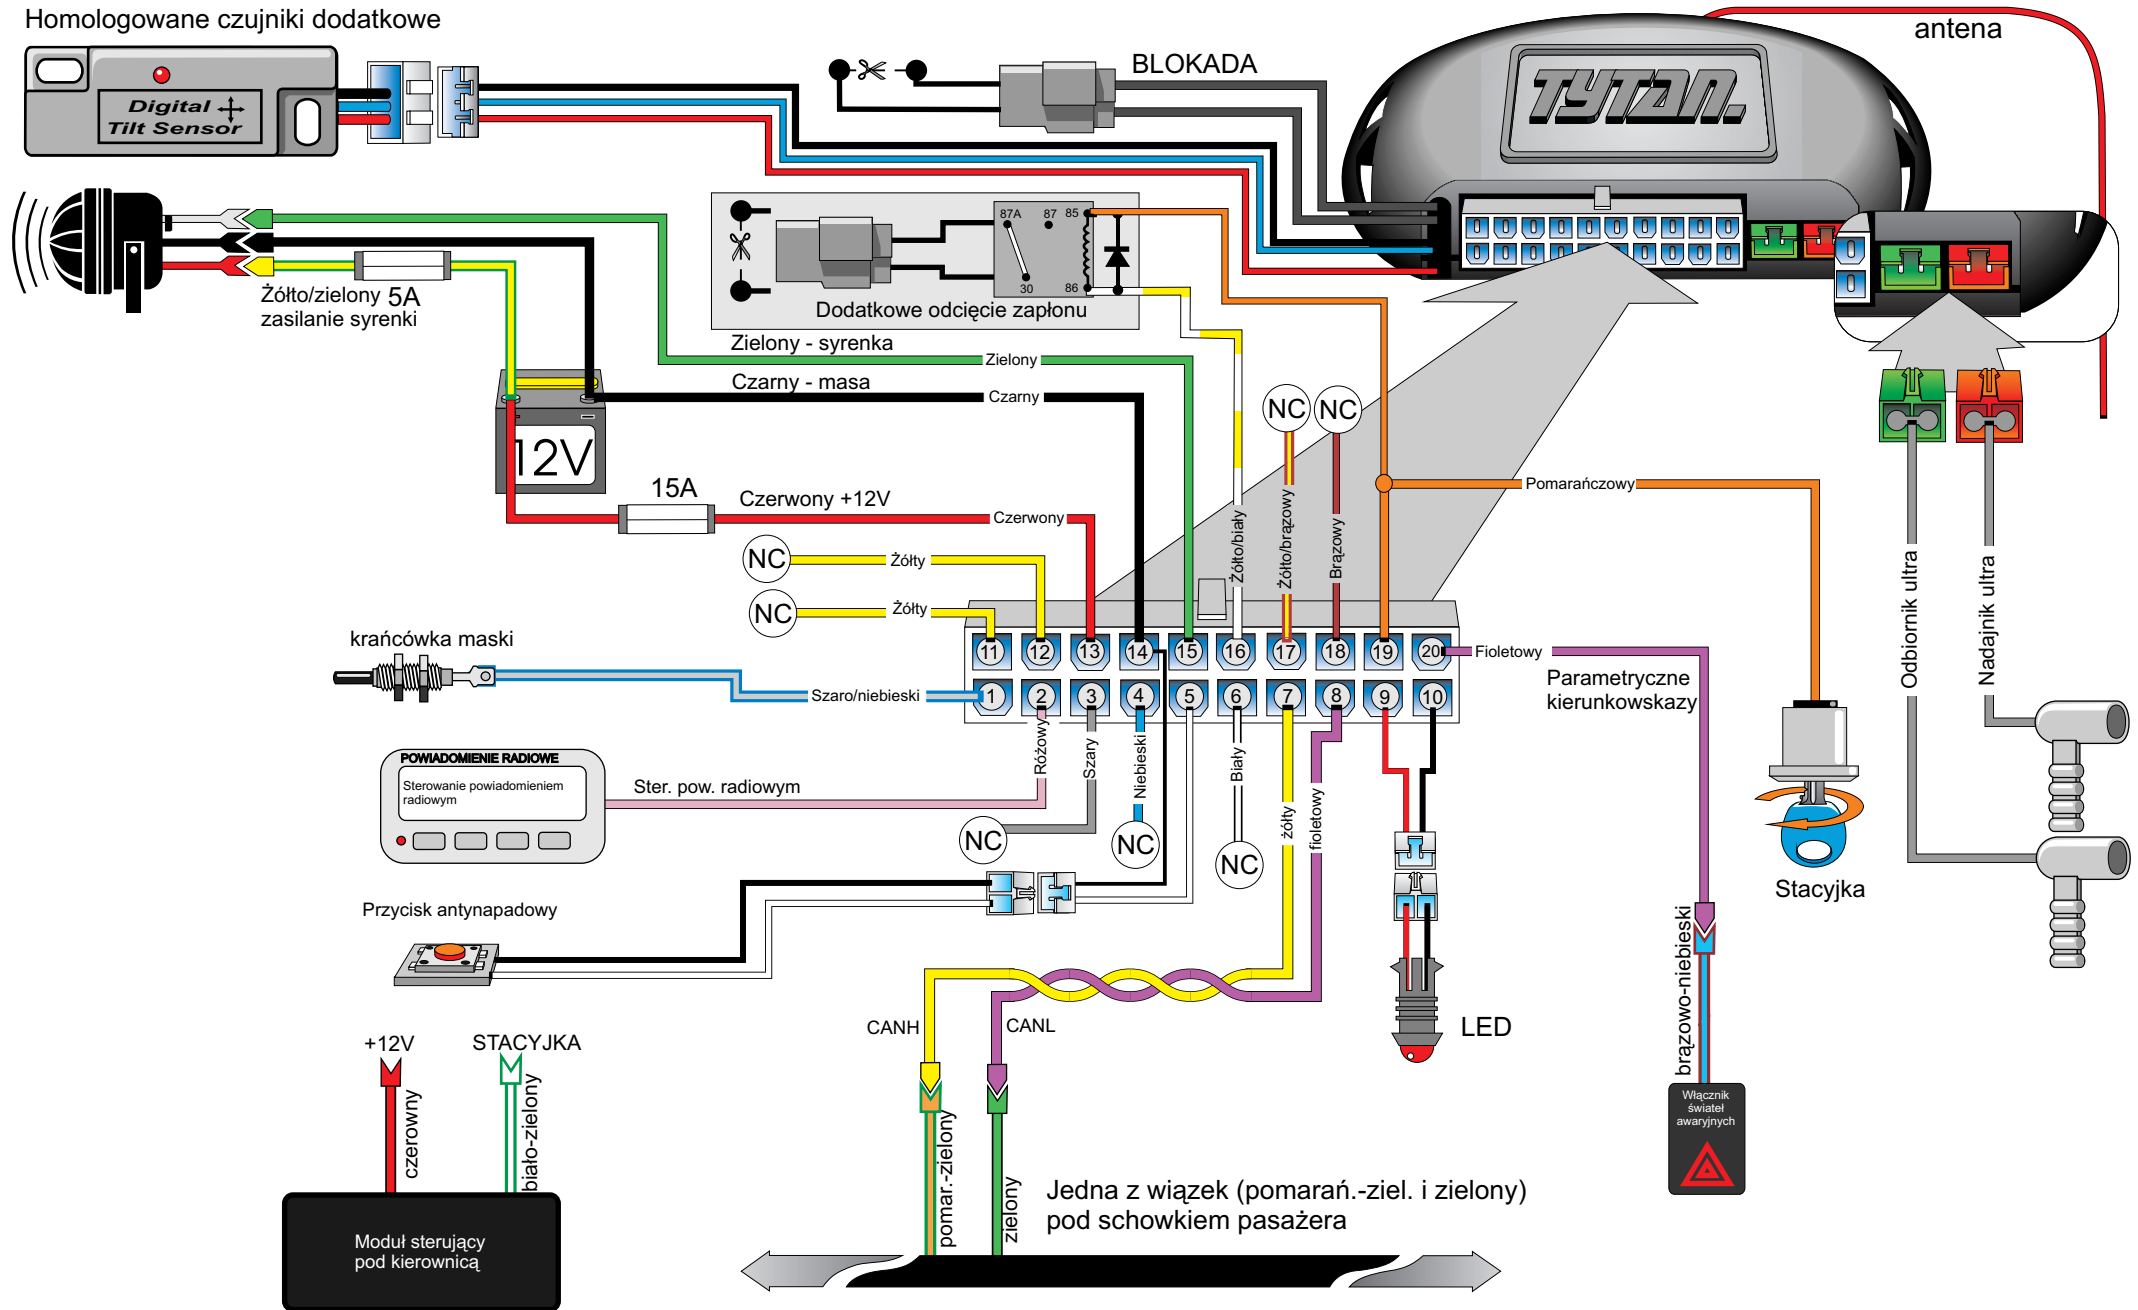

Homologowane czujniki dodatkowe

Digital Systems sj Krzysztof Baluta & Jacek Szmelczyński 84-230 Rumia , ul.Sędzickiego 57 tel./fax (58) 671-43-48 , 671-01-14	<b>TYTAN Ds400</b>	<b>Marka: BMW</b>	<b>Model: 1</b>	<b>Rok: 04&gt;</b>
	Nr rys. 167h Rev. 00	<b>Parametr: 1 Poziom: 13</b>	<b>od wersji 1409</b>	