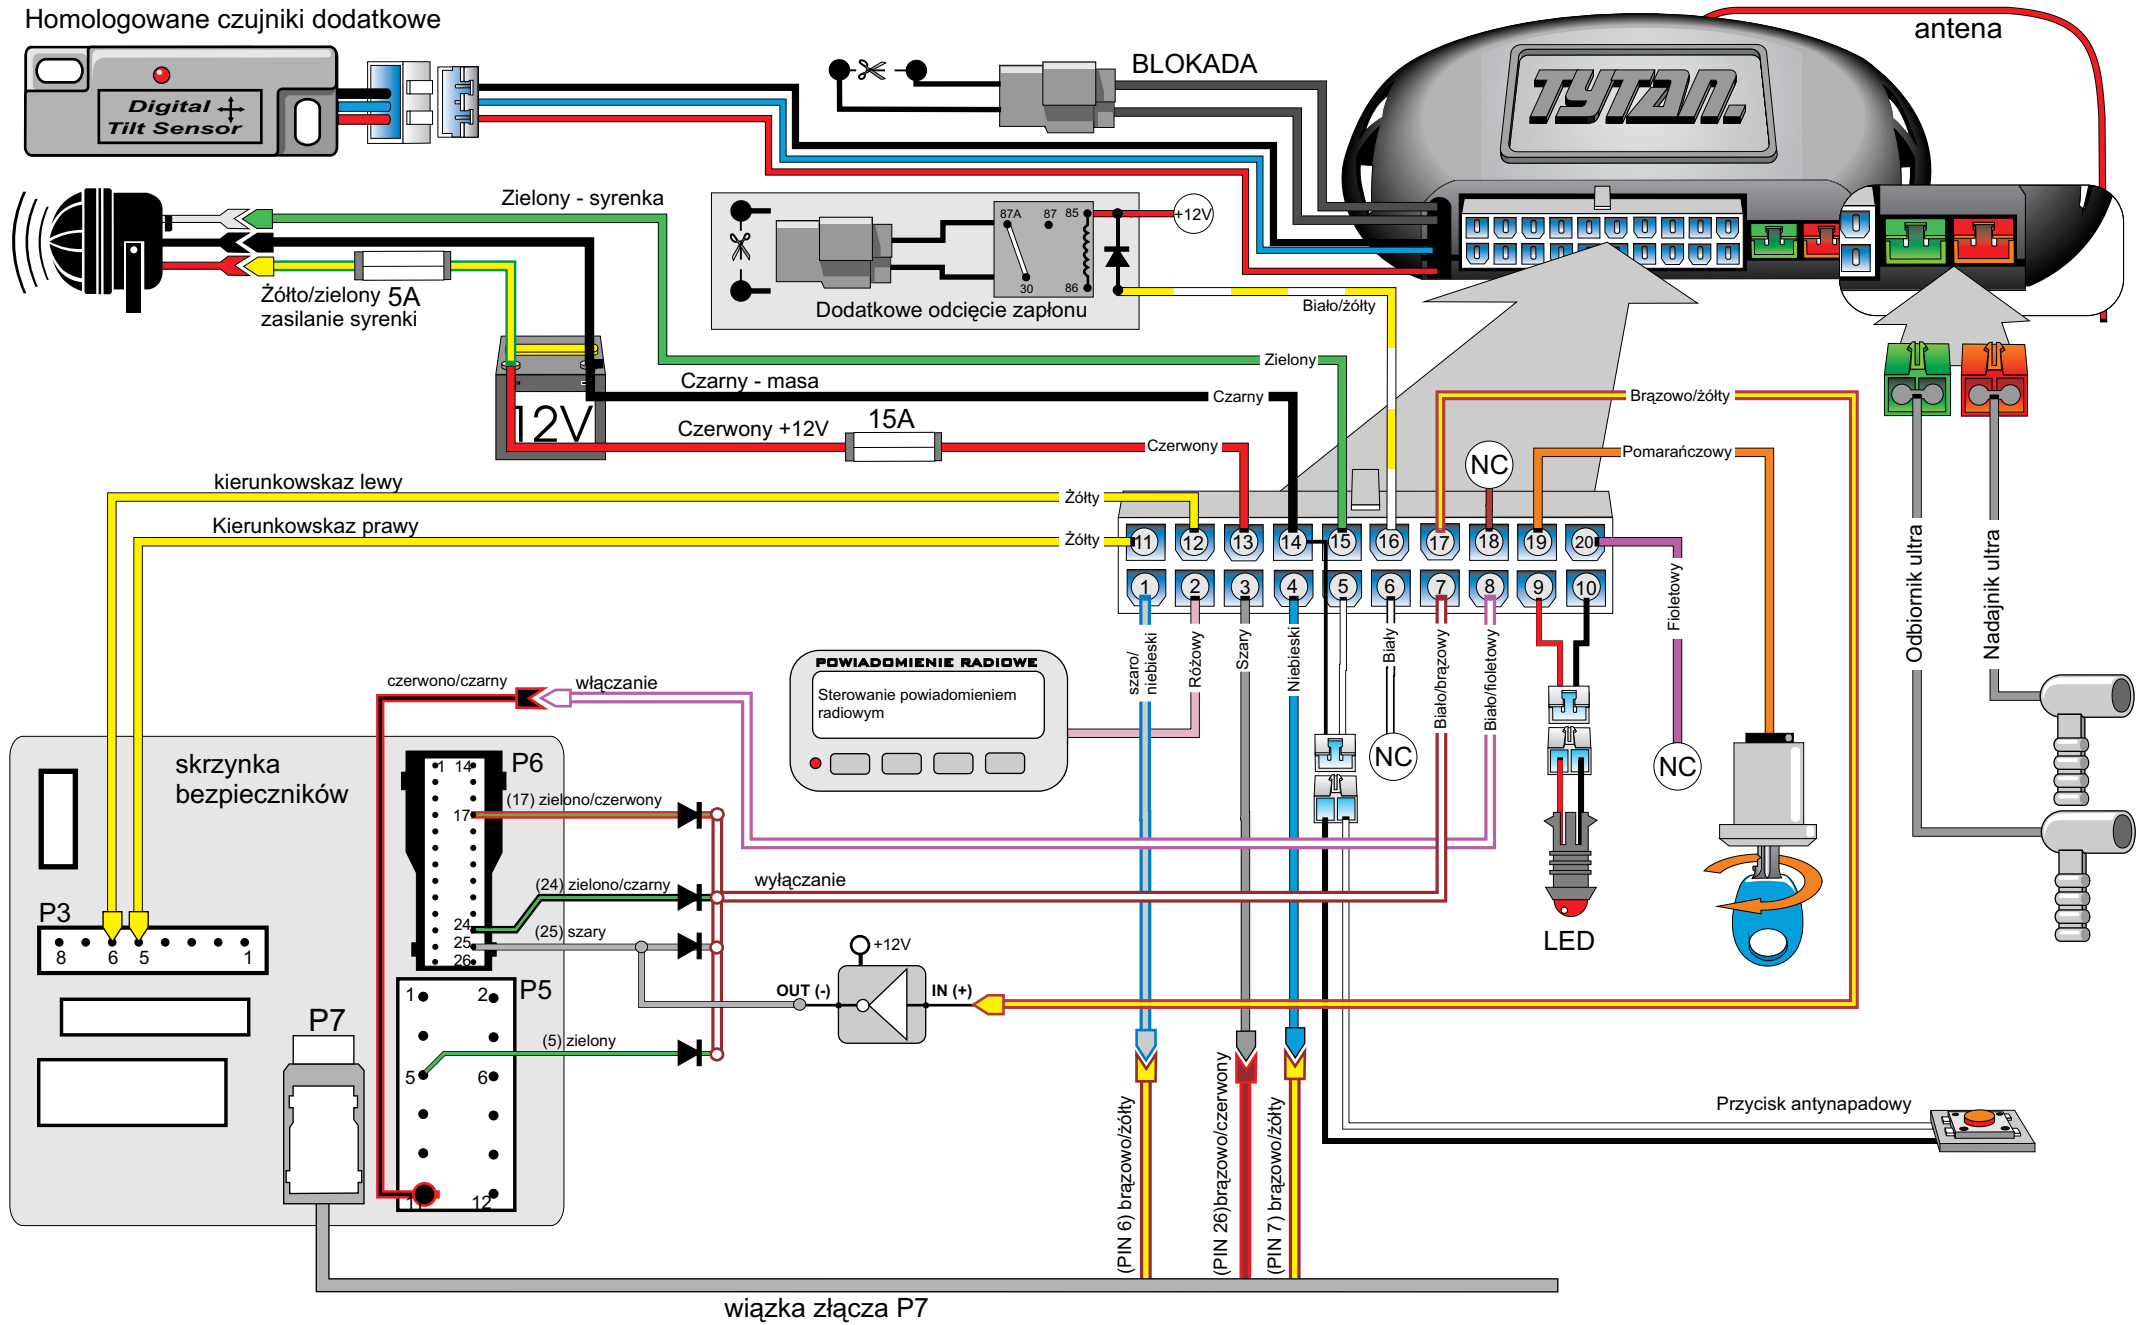

Homologowane czujniki dodatkowe

Digital Systems sj
Krzysztof Baluta & Jacek Szmelczyński
84-230 Rumia, ul. Sędzickiego 57
tel./fax (58) 671-43-48, 671-01-14

tytan Ds300 RS
Nr rys. 38p1
Rev. 00

Marka: VW
Parametr: 1 Poziom: 11

Model: Sharan

Rok: 01 >