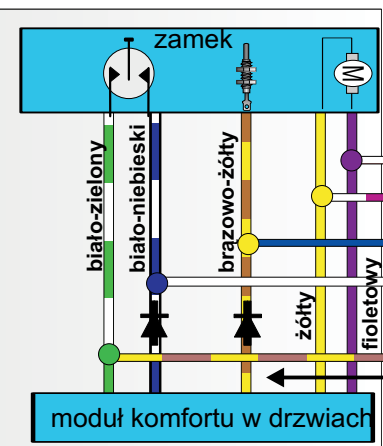

15A

żółto-zielony 5A

żółty - kierunek lewy

żółty - kierunek prawy

1\* -Centralny zamek "otwórz"

1\* - Centralny zamek "zamknij"

1\* - kanał dodatkowy

Stacyjka

nie podłączony

ultradźwięki-odbiornik

ultradźwięki-nadajnik

brązowo-zielony kłapa silnika

Bordnetz F

niebiesko-czerwony lampka sufitowa

brązowo-czerwony (lewy próg) bagażnik

szaro-niebieski

sterowanie powiadomieniem radiowym (-)

żółty, różowy, szary, niebieski, biały, brązowo-żółty, brązowy, pomarańczowy, fioletowy

LED

przycisk awaryjny

DRZWI KIEROWCY

zamek

wyłącz

włącz

drzwi kierowcy

blokada

UWAGA ! Wstawić diody

tytan DS300  
Golf V

Uwaga! 1\* -podłączać tylko wtedy, gdy są dodatkowe piloty ( tytan)