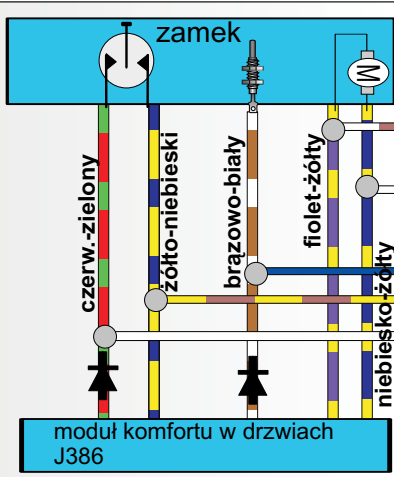

niebieski

niebieski

szary

szary

niebieski

niebieski

LED

przycisk awaryjny

DRZWI KIEROWCY

zamek

czern.-zielony

żółto-niebieski

brązowo-biały

fiolet-żółty

niebiesko-żółty

moduł komfortu w drzwiach J386