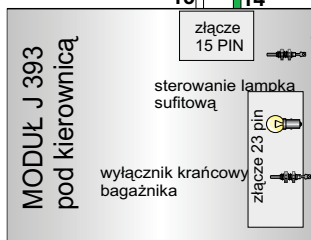

MODUŁ J 393 pod kierownicą

15 14

złącze 15 PIN

sterowanie lampka sufitową

złącze 23 pin

wyłącznik krańcowy bagażnika

T15/5

T23/21

T23/10

T23/12

klapa silnika

niebiesko-szary

brązowo-czarny

brązowo-zielony

sterowanie powiadomieniem radiowym (--)