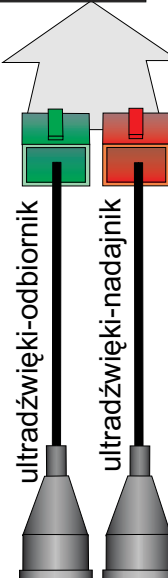

Czujnik dodatkowy np. położenia **GUARDIAL**

np. do pompy paliwa, nieb-czerwony

CA300

AR300

żółto-zielony 5A

15A

1* -Centralny zamek "otwórz"
1* - Centralny zamek "zamknij"
1* - kanał dodatkowy

kierunkowskazy

czarno-zielony

czarno-biały

żółty - kierunek prawy

żółty -kierunek lewy

Stacyjka

nie podłączony

ultradźwięki-odbiornik

ultradźwięki-nadajnik

T23/21

T23/10

T23/12

klapa silnika

niebiesko-szary

brązowo-czarny

brązowo-zielony

sterowanie powiadomieniem radiowym (--)