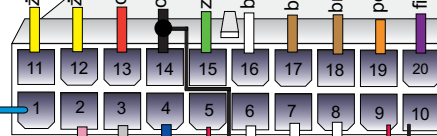

T23/21

T23/10

T23/12

klapa silnika

niebiesko-szary

brązowo-czarny

brązowo-zielony

sterowanie powiadomieniem radiowym (--)