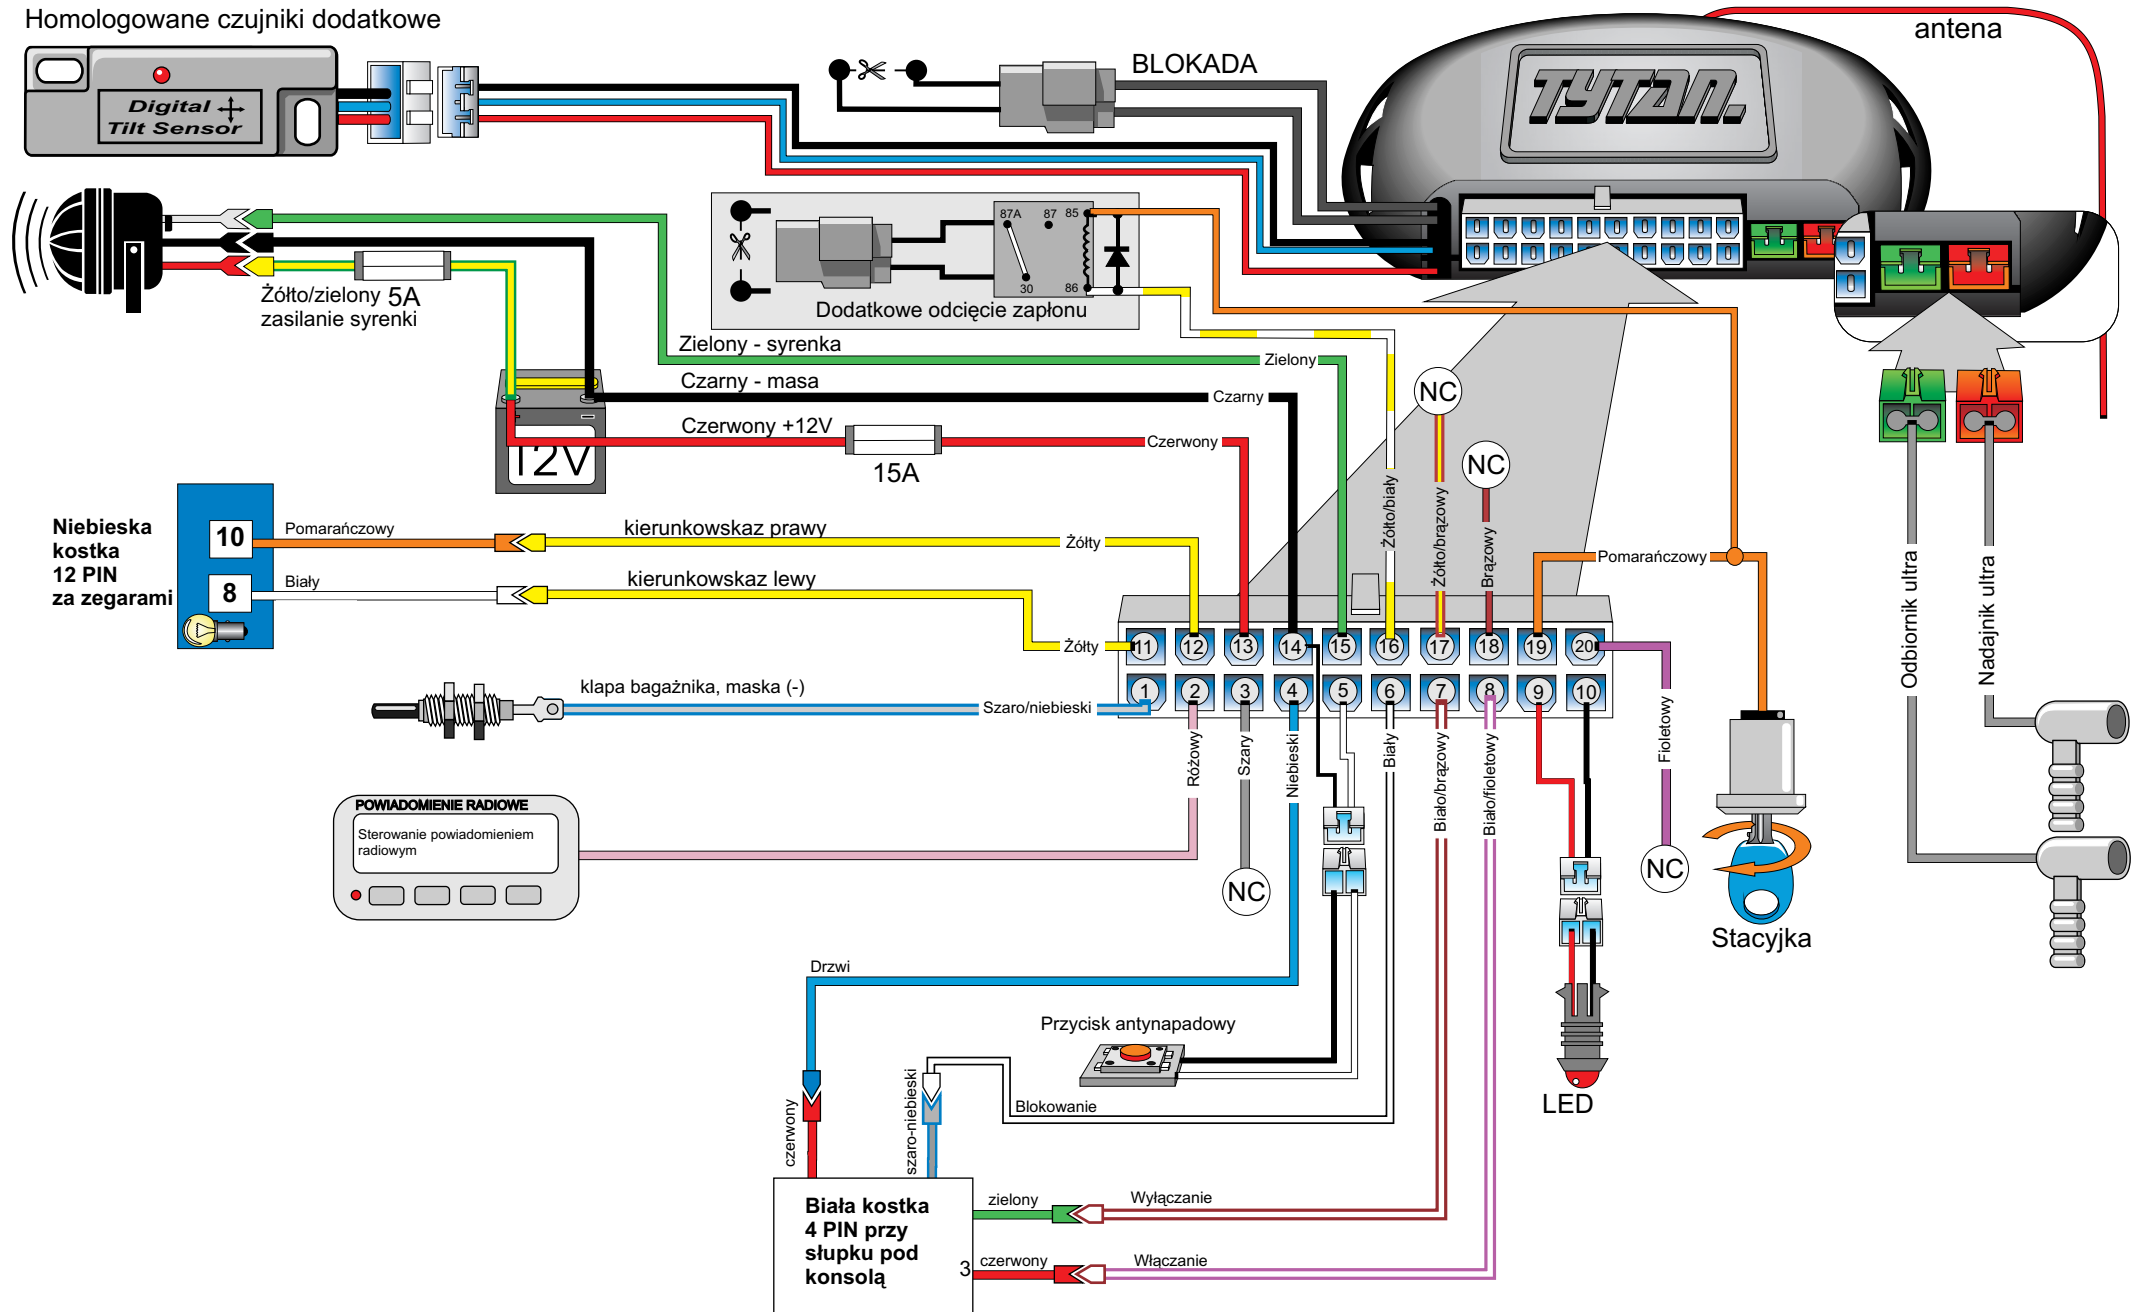

Homologowane czujniki dodatkowe

| | | | | |
|------------------------------------------------------------------------------------------------------------------------------------------------------|------------------------------|--------------------------------------|--------------------|---------------------|
| <p>Digital Systems sj Krzysztof Baluta & Jacek Szmelczyński 84-230 Rumia , ul.Sędzickiego 57 tel./fax (58) 671-43-48 , 671-01-14</p> | <p>TYTAN Ds300 RS</p> | <p>Marka: PEUGEOT,CITROEN,TOYOTA</p> | <p>Model: 107</p> | <p>Rok: 06 ></p> |
| | <p>Nr rys. 135h</p> | <p>Parametr: 1 Poziom: 14</p> | <p>Model: C1</p> | <p>Rok: 06 ></p> |
| | <p>Rev. 00</p> | <p>wer. 1402</p> | <p>Model: AYGO</p> | <p>Rok: 06 ></p> |