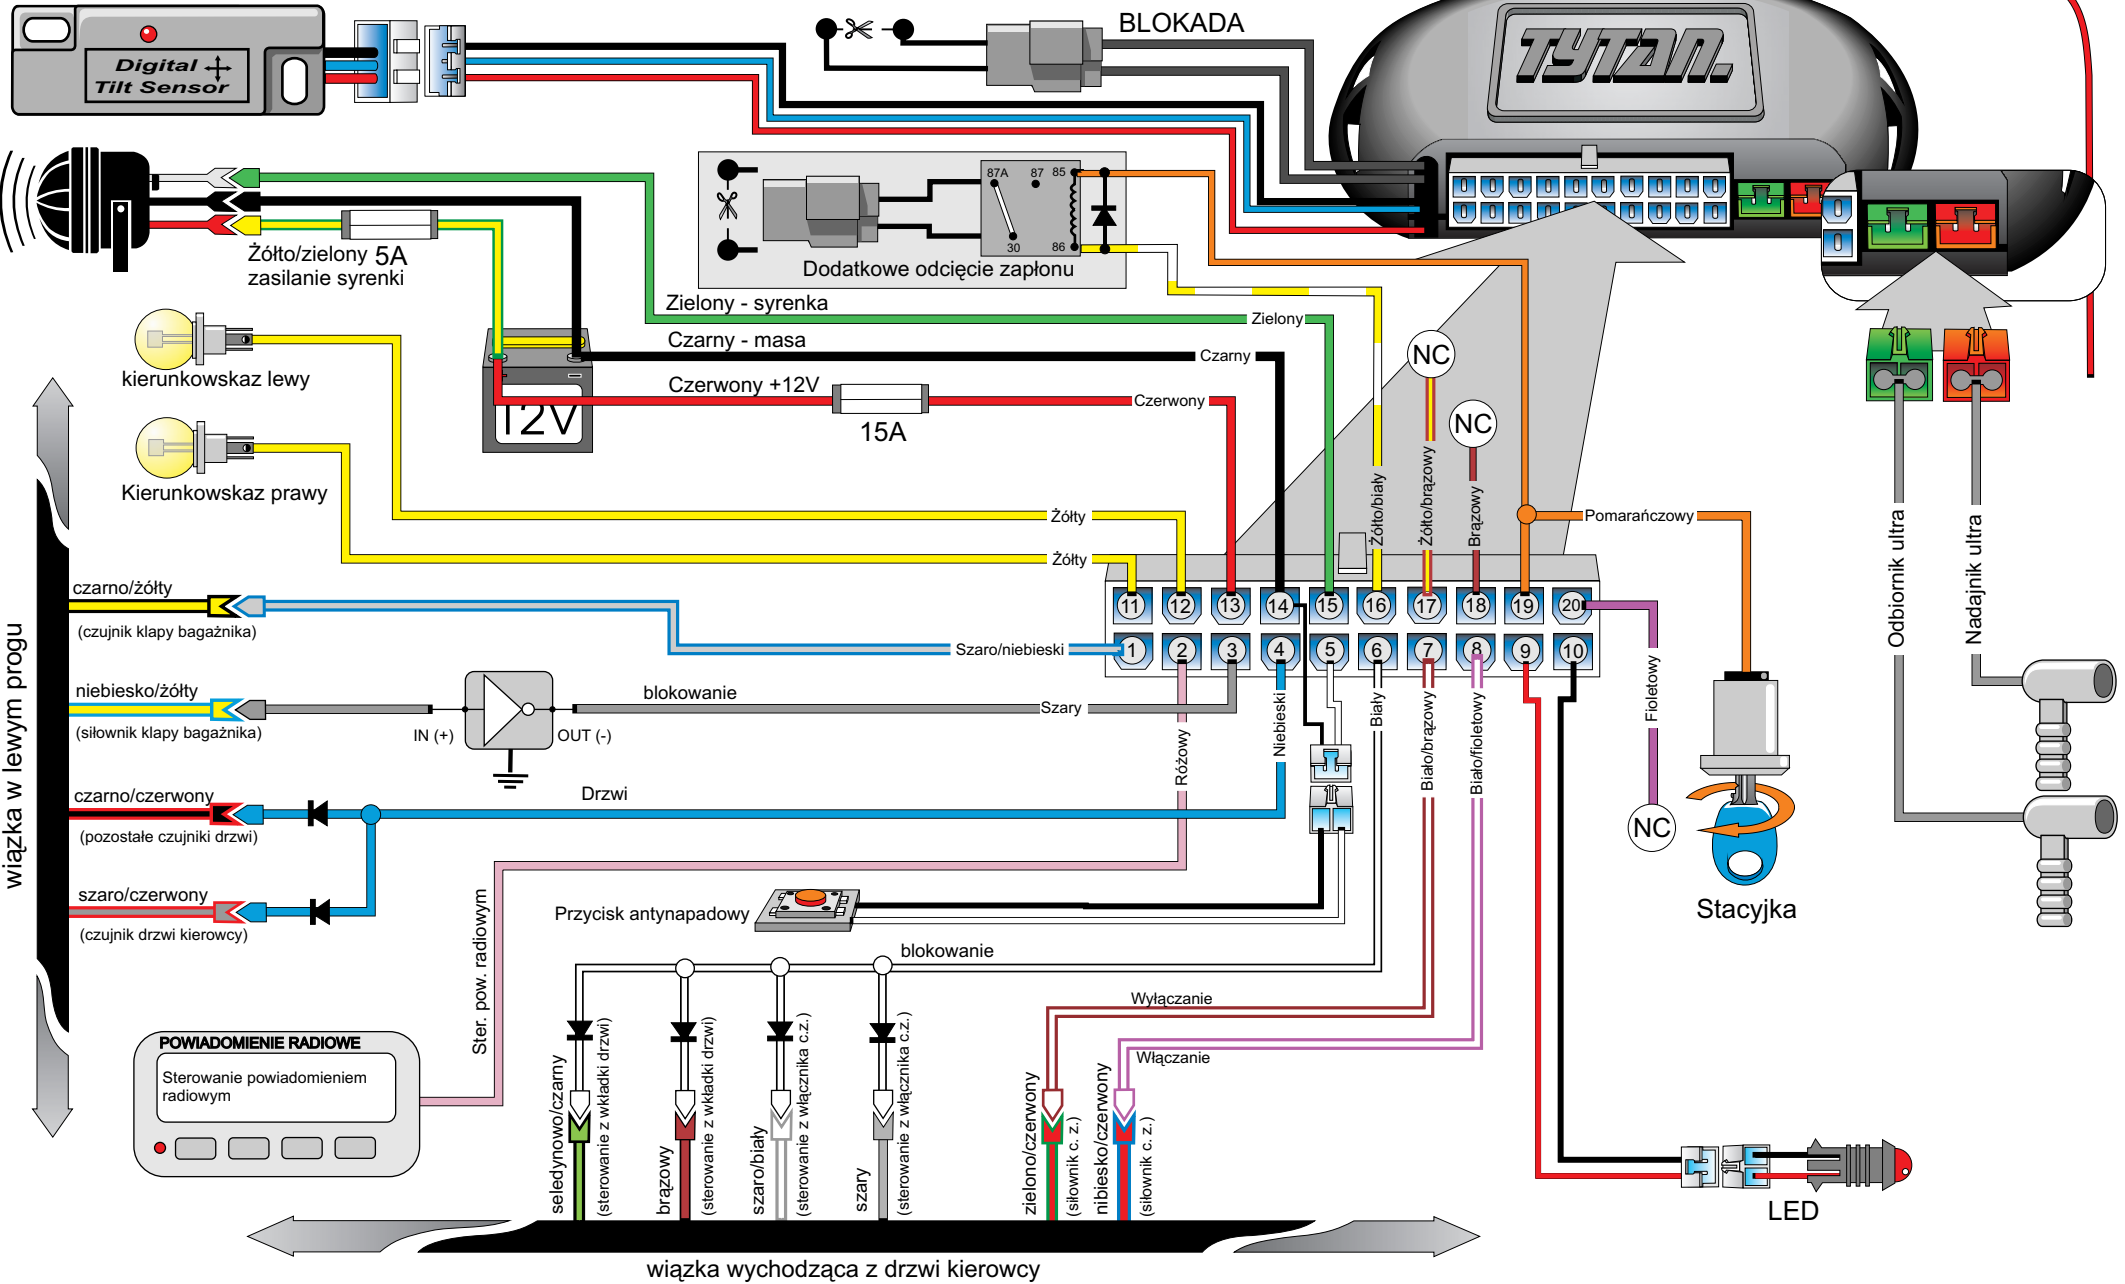

Homologowane czujniki dodatkowe

<p>Digital Systems sj Krzysztof Baluta &amp; Jacek Szmelczyński 84-230 Rumia, ul. Sędzickiego 57 tel./fax (58) 671-43-48, 671-01-14</p>	<p><b>TYTAN Ds300 RS</b> Nr rys. 36h Rev. 00</p>	<p><b>Marka: SUZUKI</b> <b>Model: SWIFT</b> <b>Parametr: 1 Poziom: 12</b></p>	<p><b>Rok: 05 &gt;</b></p>
---	--	---	----------------------------