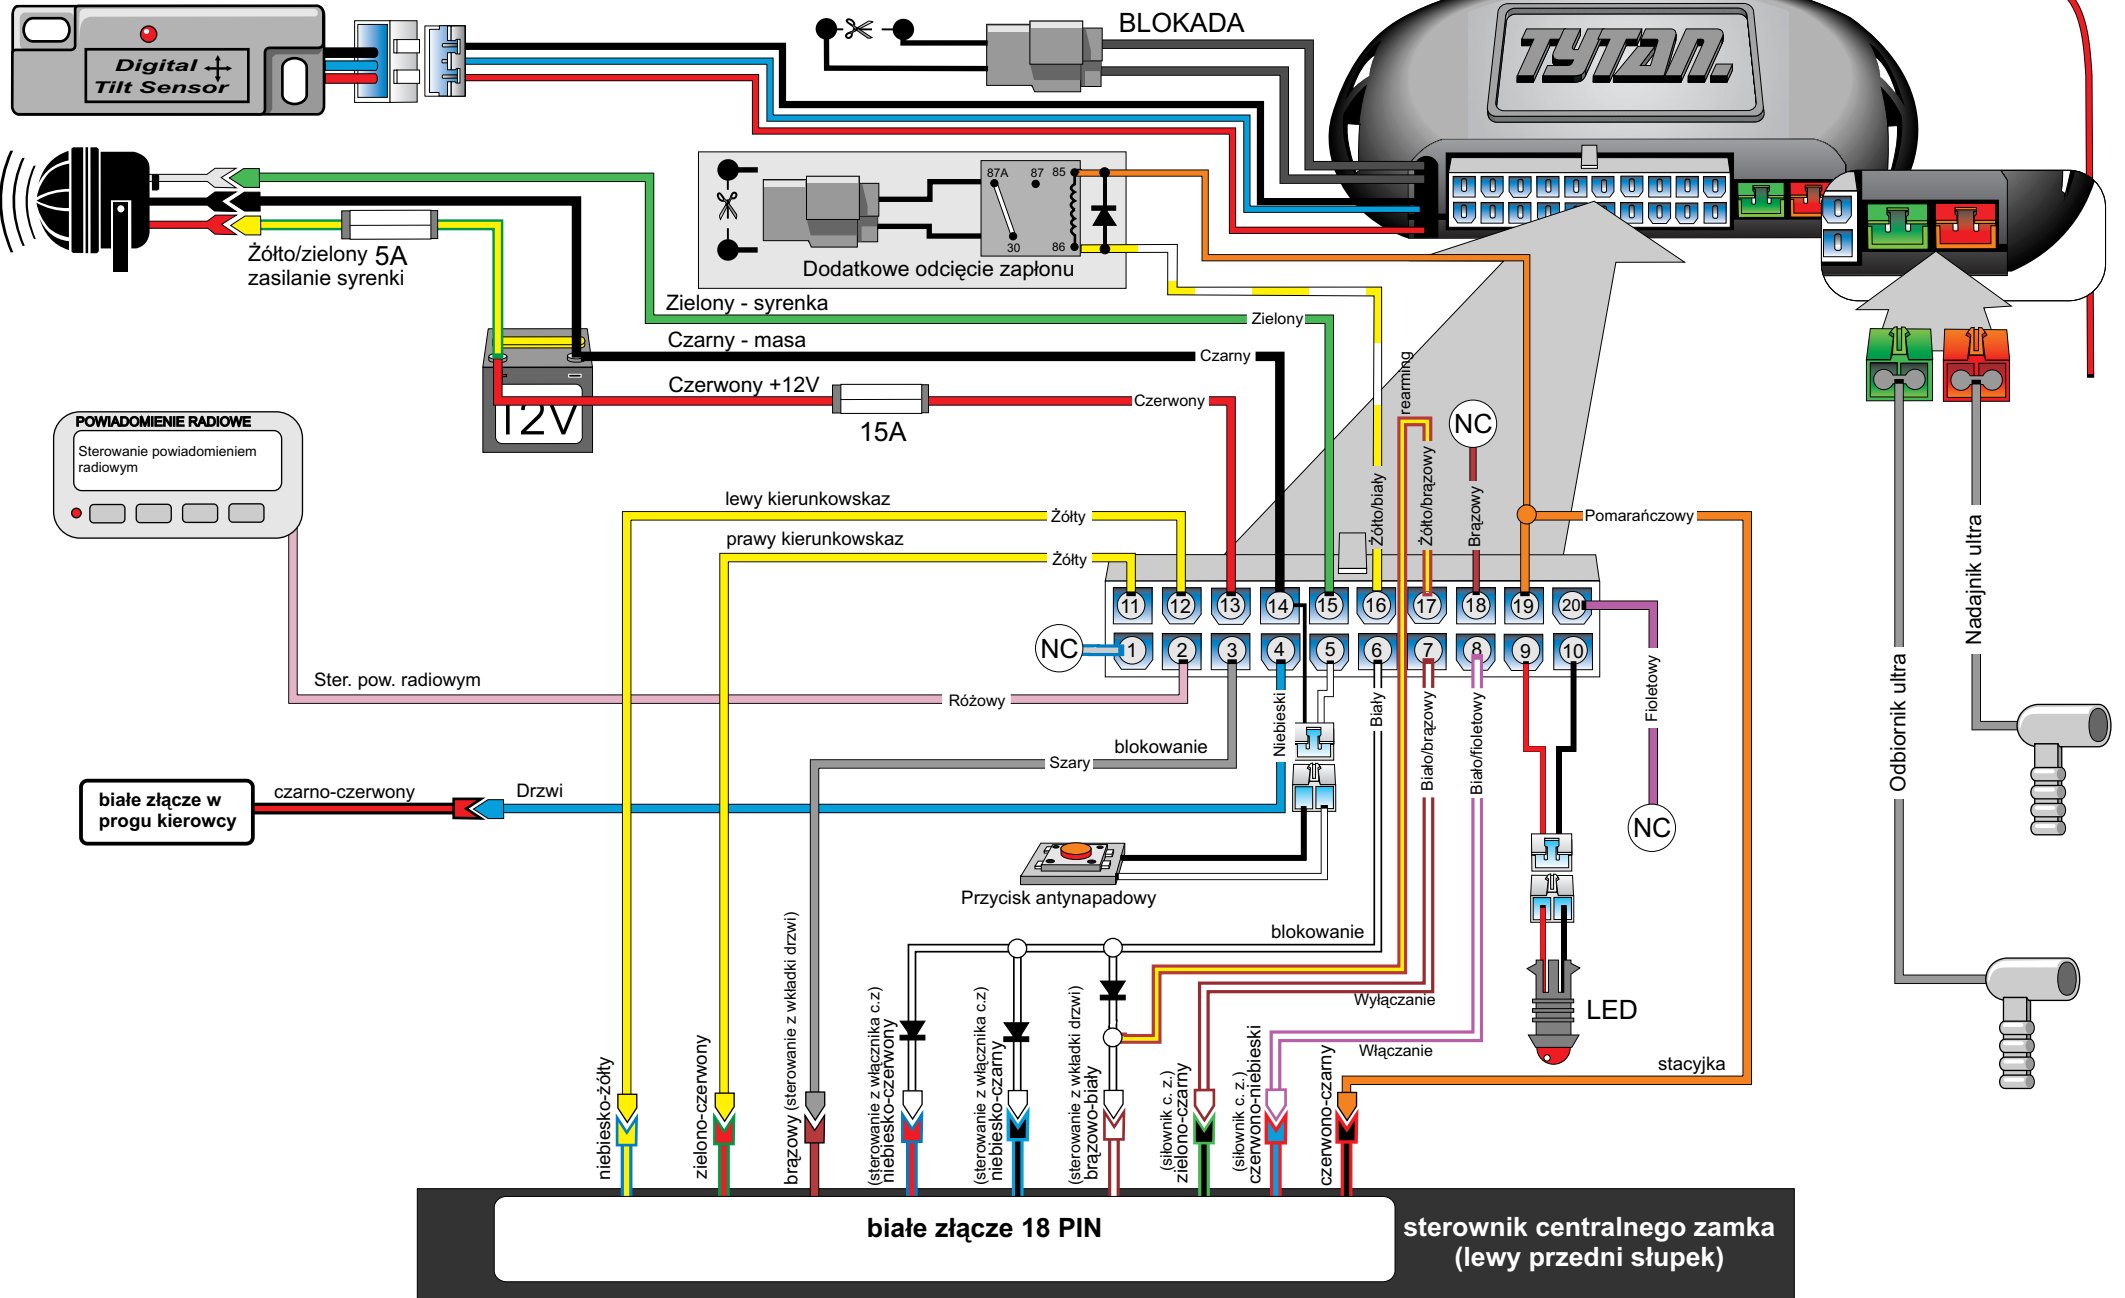

Homologowane czujniki dodatkowe

<p>Digital Systems sj Krzysztof Baluta & Jacek Szmelczyński 84-230 Rumia, ul. Sędzickiego 57 tel./fax (58) 671-43-48, 671-01-14</p>	<p>TYTAN Ds300 RS</p>	<p>Marka: SUZUKI</p>	<p>Model: LIANA</p>	<p>Rok: 04 ></p>
	<p>Nr rys. 59h Rev. 00</p>	<p>Parametr: 1 Poziom: 5</p>		