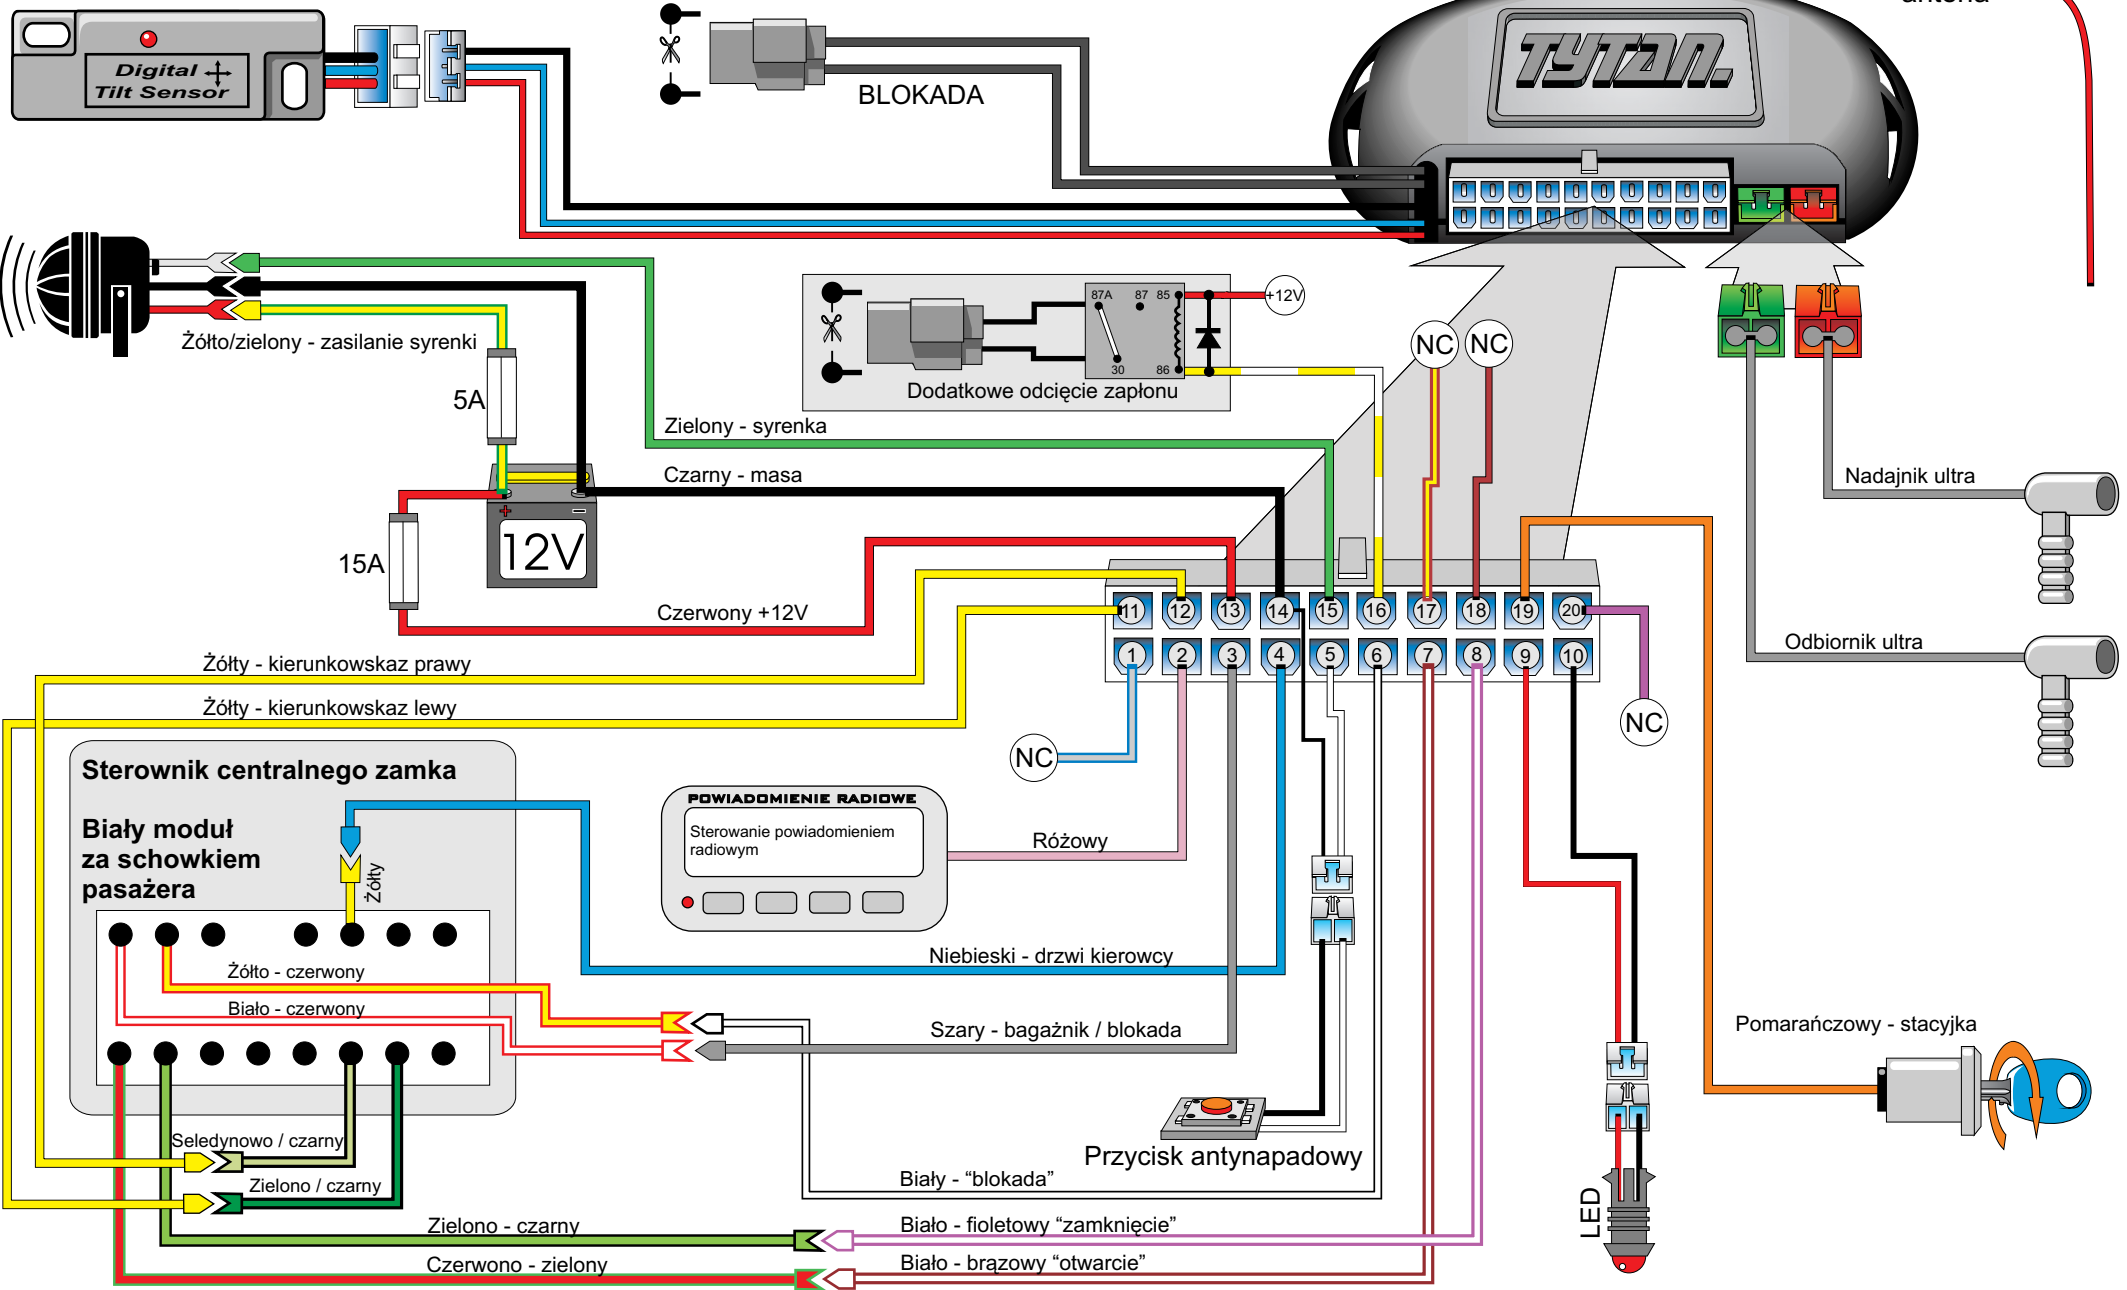

Homologowane czujniki dodatkowe

| | | | | |
|---|-------------------------------|-------------------------------------|-------------------------------|----------------------------|
| <p>Digital Systems sj Krzysztof Baluta & Jacek Szmelczyński 84-230 Rumia, ul. Sędzickiego 57 tel./fax (58) 671-43-48, 671-01-14</p> | <p>tytan Ds300 RS</p> | <p>Marka: SUBARU</p> | <p>Model: FORESTER</p> | <p>Rok: 02-></p> |
| | <p>Nr rys. 20 Rev. 00</p> | <p>Parametr: 1 Poziom: 1</p> | | |