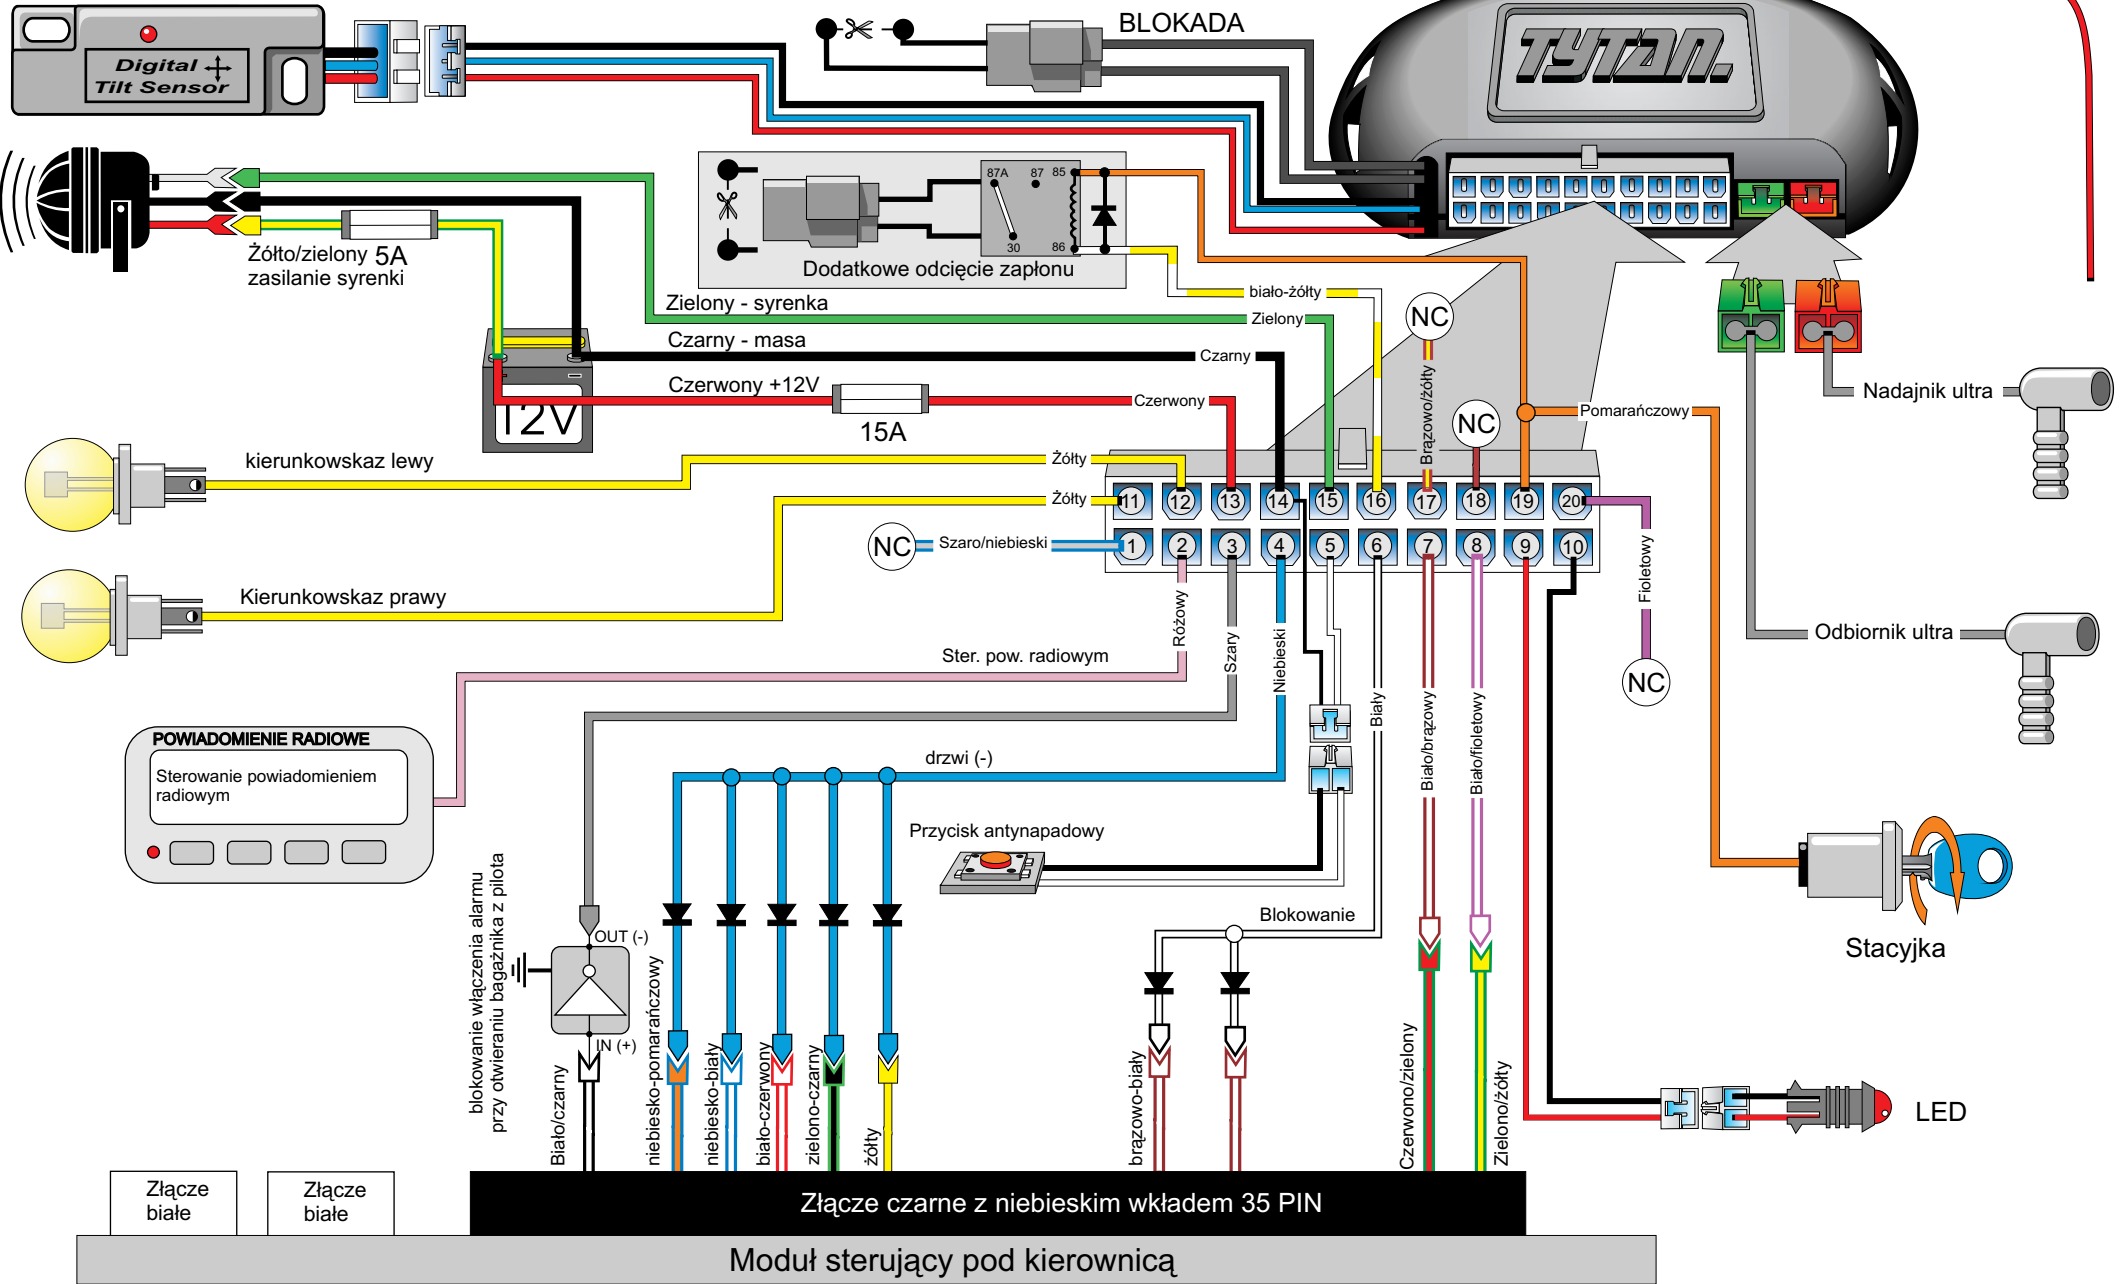

Homologowane czujniki dodatkowe

Digital Systems sj Krzysztof Baluta & Jacek Szmelczyński 84-230 Rumia , ul.Sędzickiego 57 tel./fax (58) 671-43-48 , 671-01-14	tytan Ds300 RS	Marka: SUBARU	Model: Legacy	Rok: 03 >
	Nr rys. 37p Rev. 00	Parametr: 1 Poziom: 12		