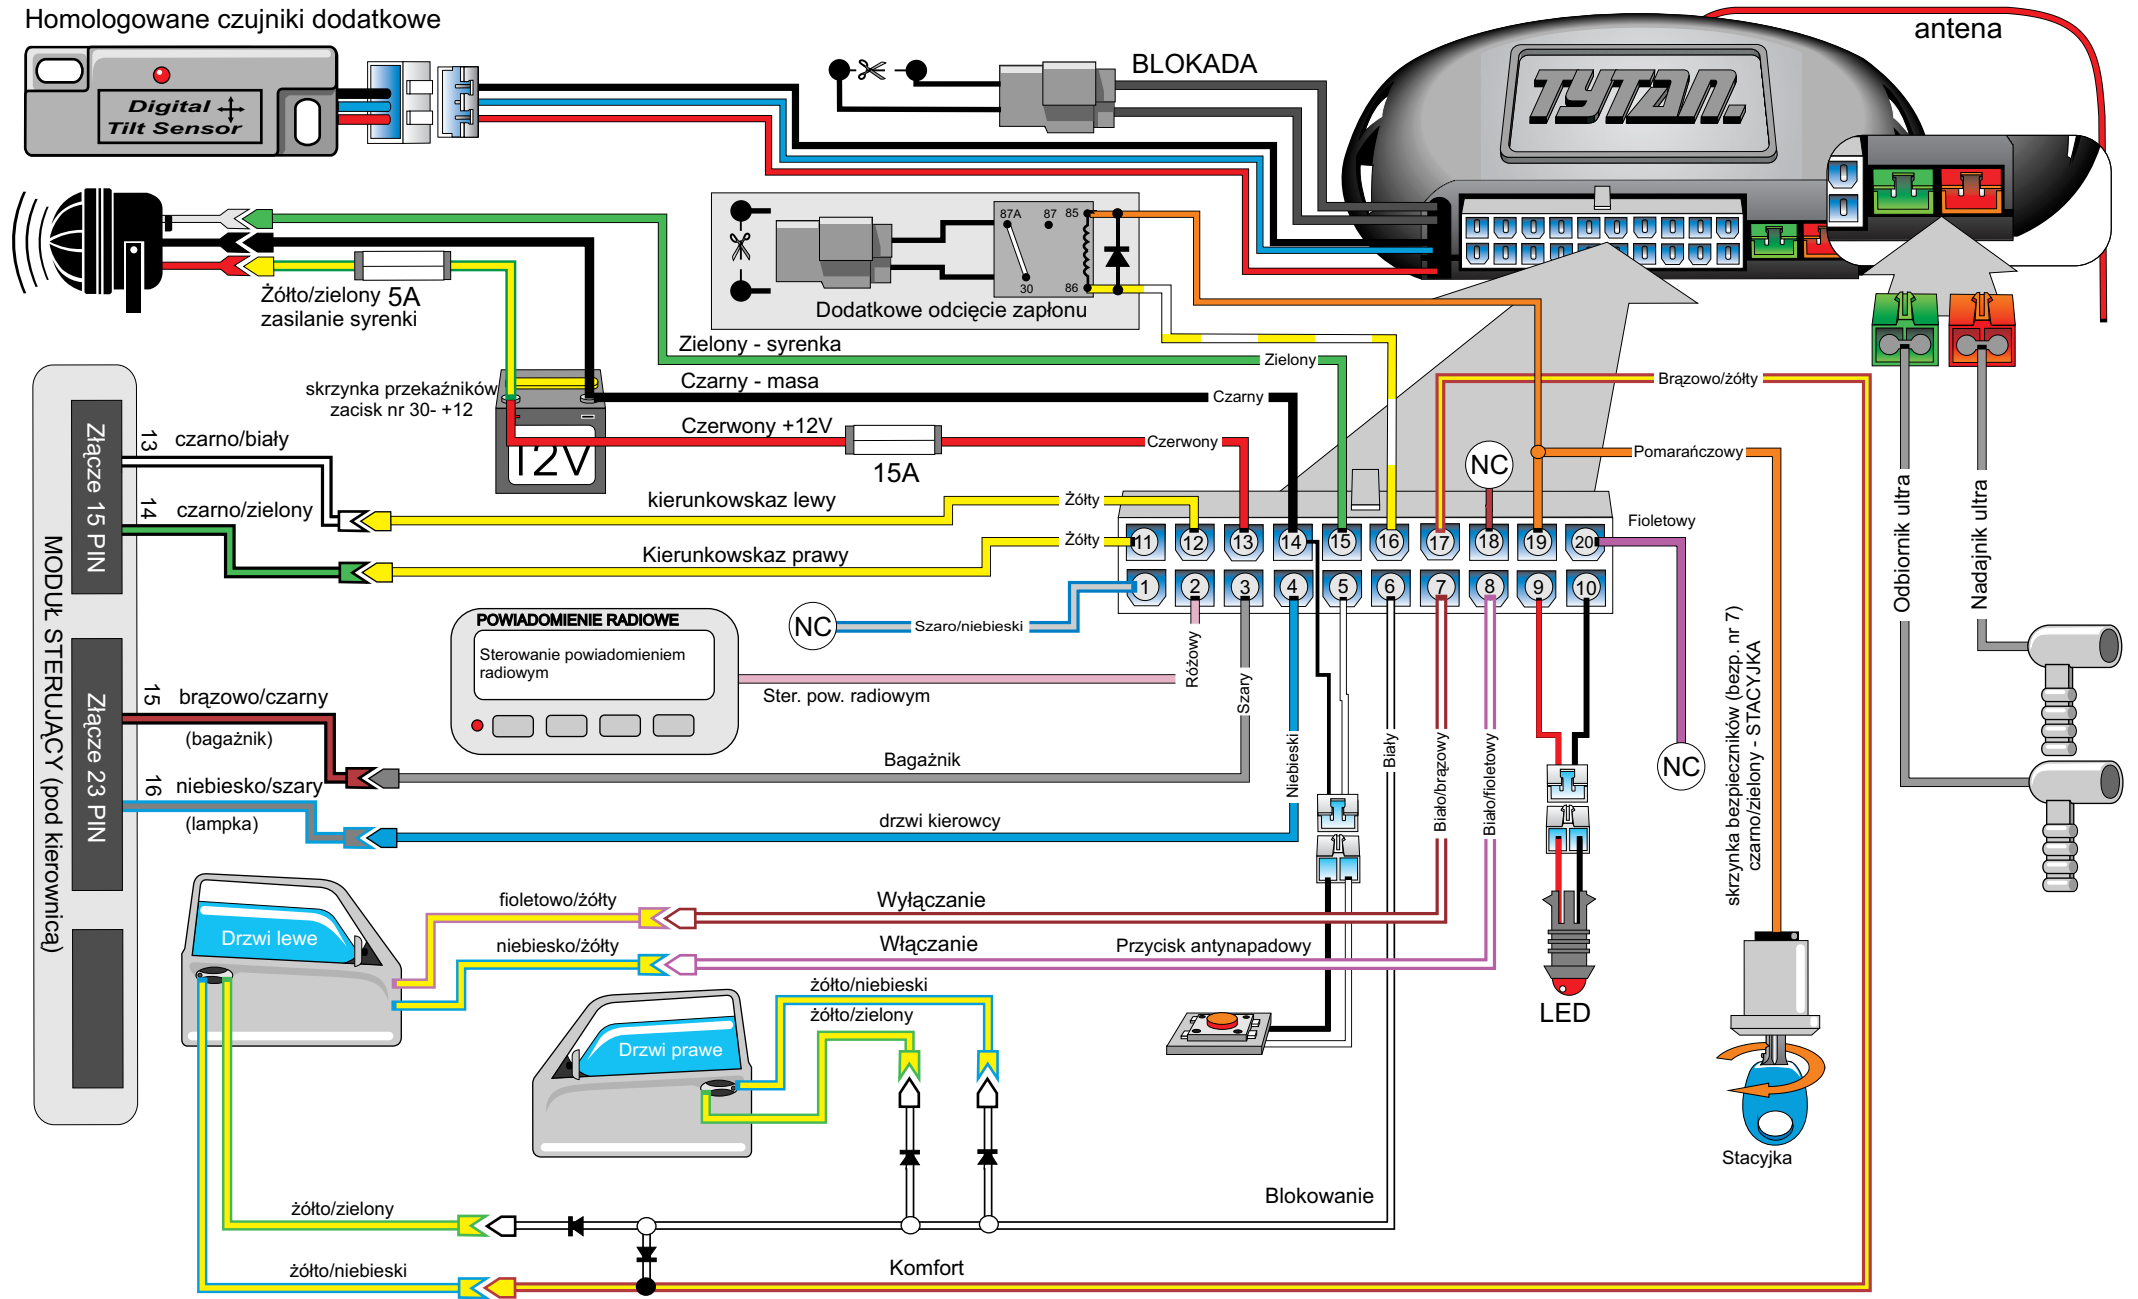

Homologowane czujniki dodatkowe

<p>Digital Systems sj Krzysztof Baluta & Jacek Szmelczyński 84-230 Rumia, ul. Sędzickiego 57 tel./fax (58) 671-43-48, 671-01-14</p>	<p>TYTAN Ds300 RS Nr rys. 23h Rev. 00</p>	<p>Marka: SEAT Parametr: 1 Poziom: 1</p>	<p>Model: LEON</p>	<p>Rok: 01 ></p>
---	--	--	--------------------	---------------------