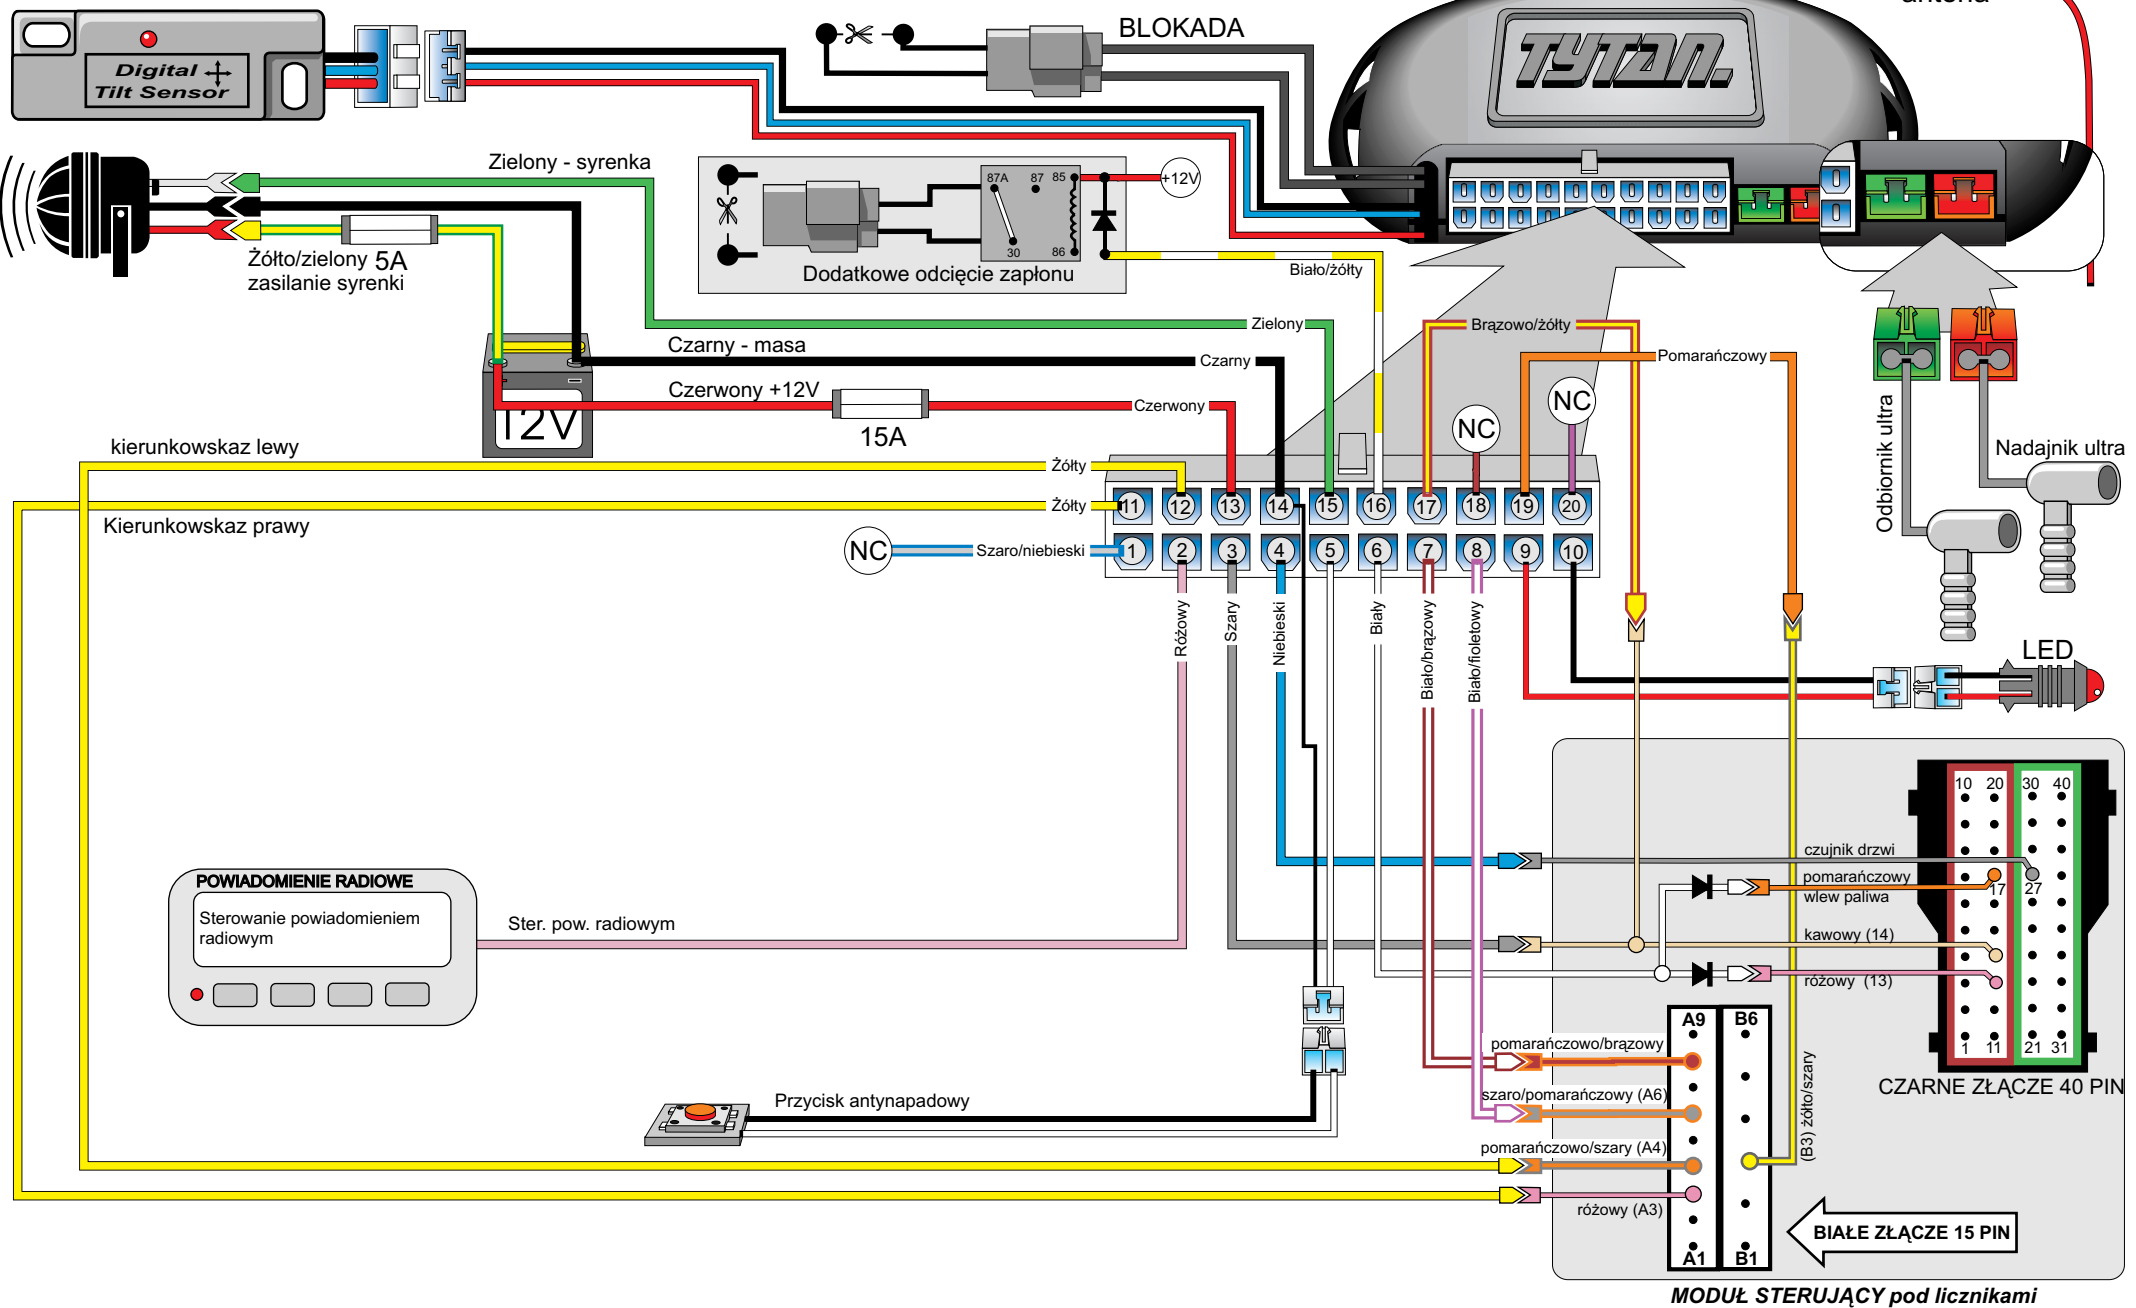

Homologowane czujniki dodatkowe

MODUŁ STERUJĄCY pod licznikami

<p>Digital Systems sj Krzysztof Baluta & Jacek Szmelczyński 84-230 Rumia , ul.Sędzickiego 57 tel./fax (58) 671-43-48 , 671-01-14</p>	<p>tytan Ds300 RS</p>	<p>Marka: RENAULT</p>	<p>Model: KANGOO (PILOT Z DWOMA PRZYCISKAMI)</p>	<p>Rok: 03 ></p>
	<p>Nr rys. 41p Rev. 00</p>	<p>Parametr: 1 Poziom: 5</p>		