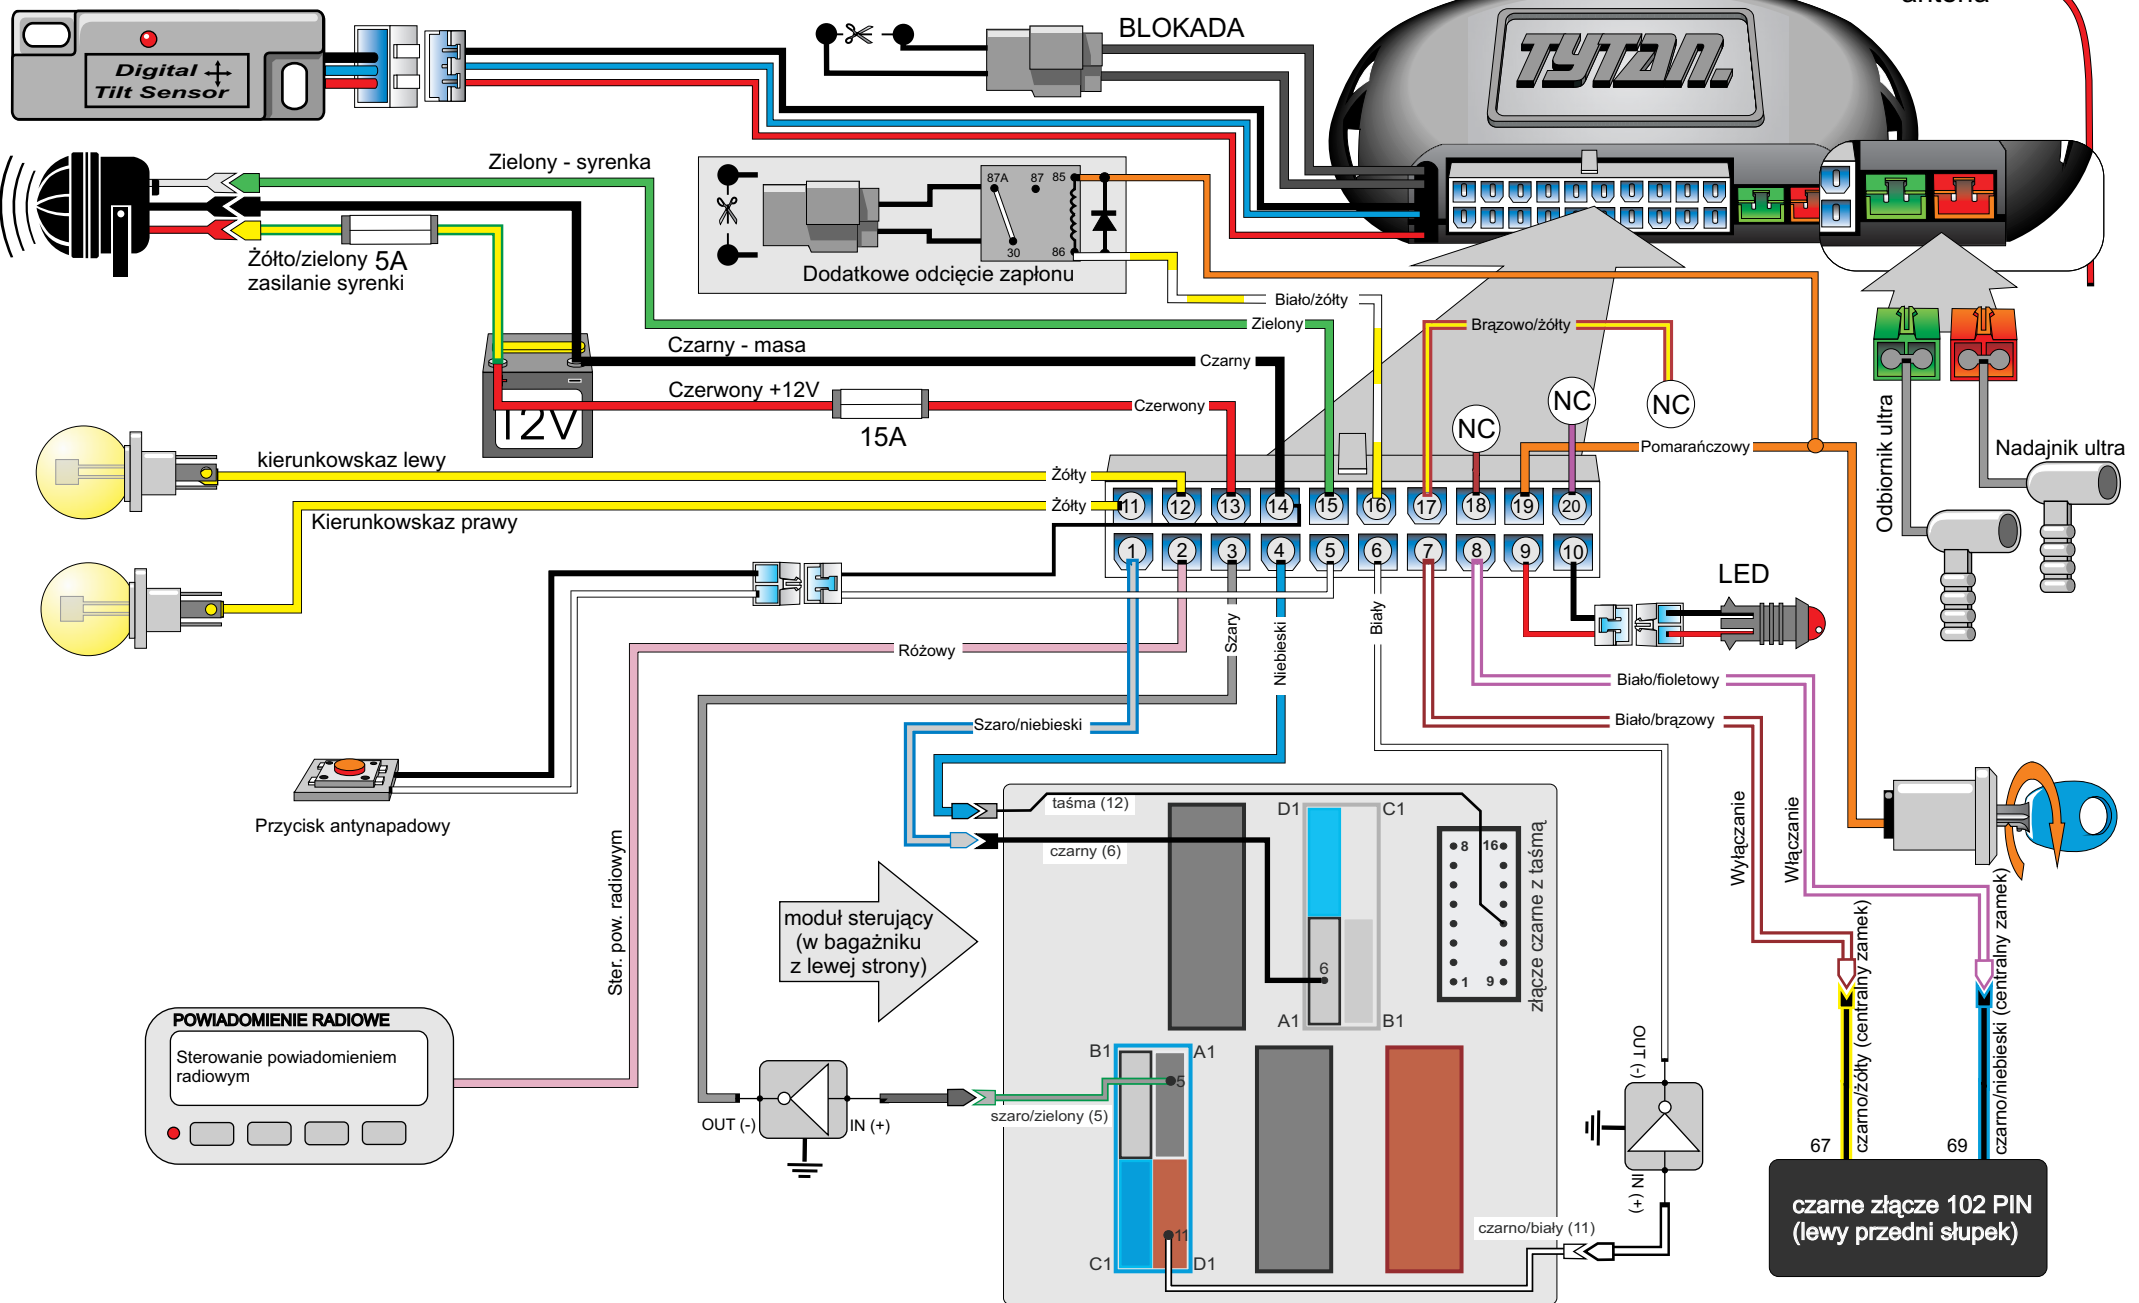

Homologowane czujniki dodatkowe

<p>Digital Systems sj Krzysztof Baluta &amp; Jacek Szmelczyński 84-230 Rumia , ul.Sędzickiego 57 tel./fax (58) 671-43-48 , 671-01-14</p>	<p><b>TYTAN Ds300 RS</b> Nr rys. 28h Rev. 00</p>	<p>Marka: OPEL Model: VECTRA C Parametr: 1 Poziom: 8</p>	<p>Rok: 02 &gt;</p>
--	--	--	---------------------