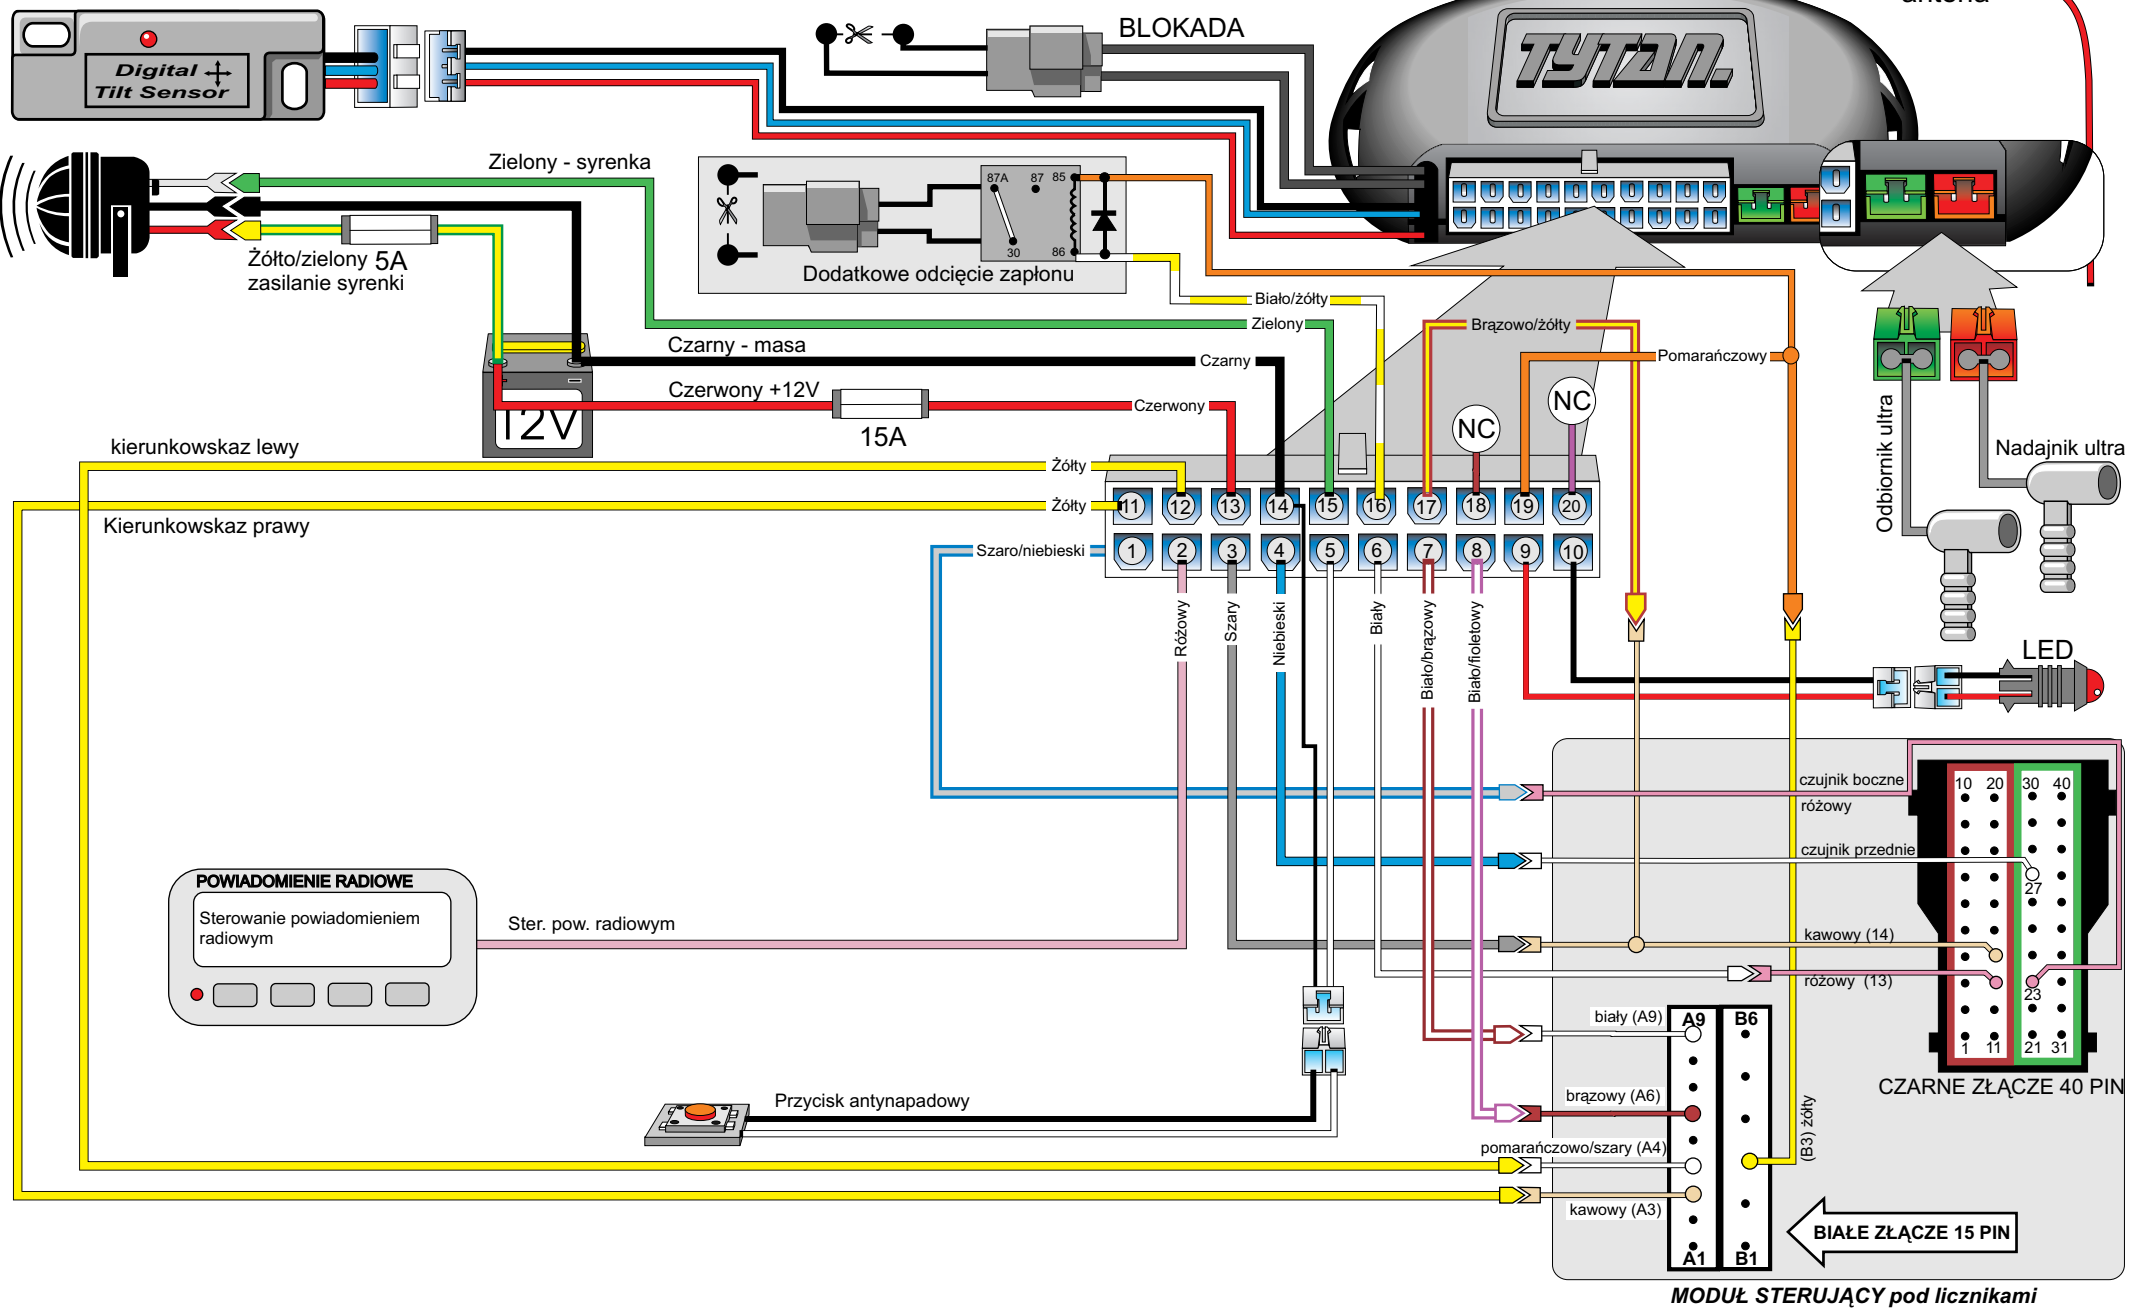

Homologowane czujniki dodatkowe

Digital Systems sj Krzysztof Baluta & Jacek Szmelczyński 84-230 Rumia , ul.Sędzickiego 57 tel./fax (58) 671-43-48 , 671-01-14	<b>TYTAN Ds300 RS</b>	Marka: OPEL	Model: MOVANO	Rok: 04 >
	Nr rys. 27h Rev. 00	Parametr: 1 Poziom: 5		