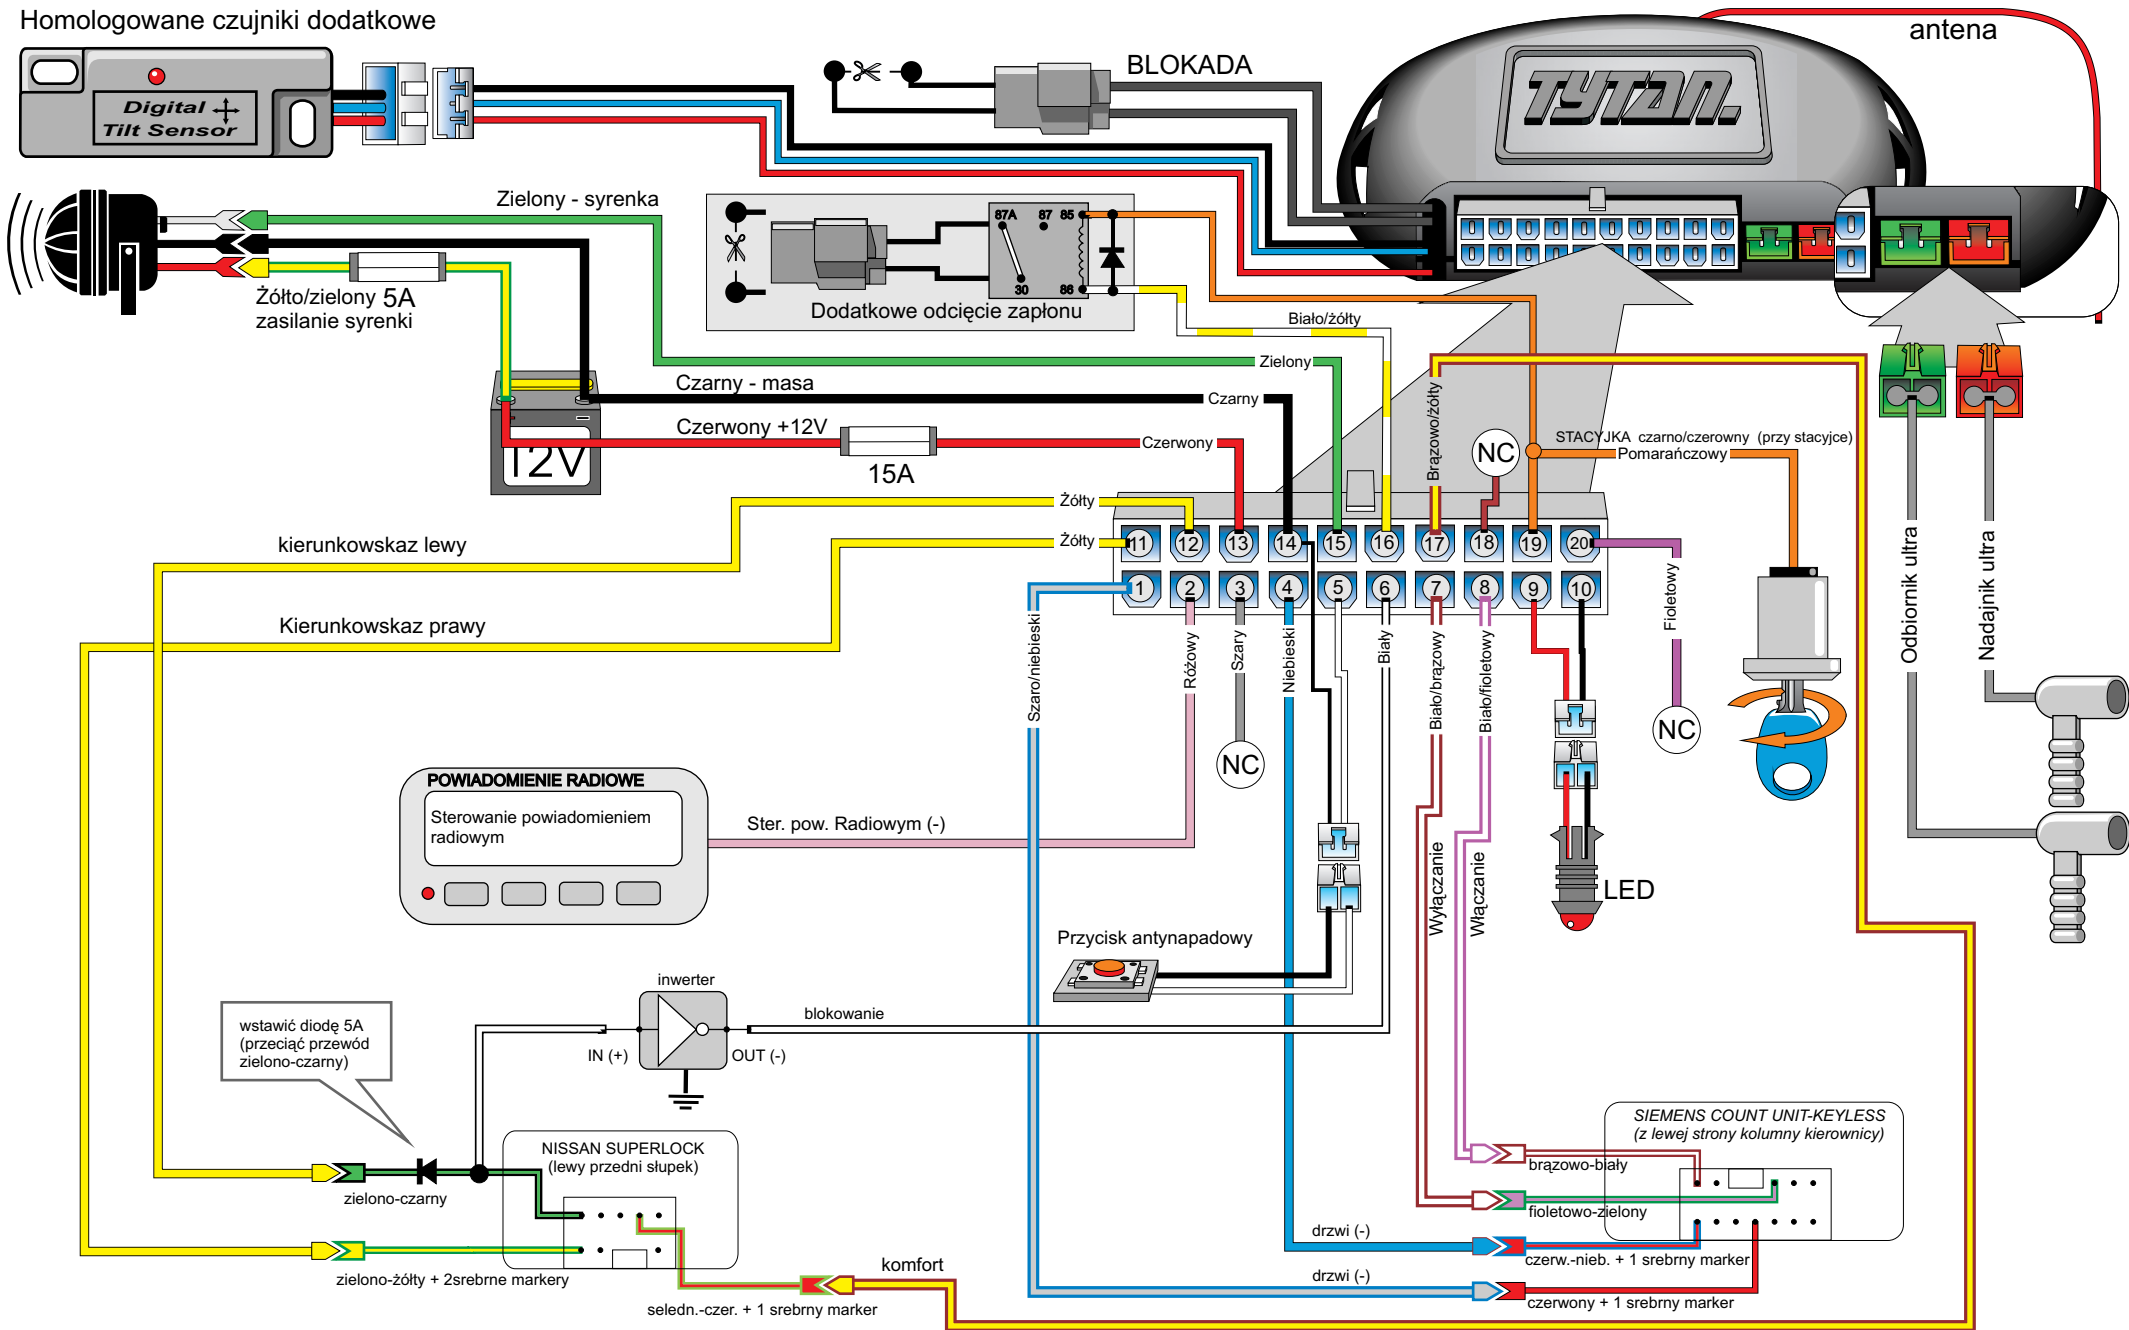

Homologowane czujniki dodatkowe

Digital Systems sj  
Krzysztof Baluta & Jacek Szmelczyński  
84-230 Rumia, ul. Sędzickiego 57  
tel./fax (58) 671-43-48, 671-01-14

**TYTAN.** Ds300 RS  
Nr rys. 39h  
Rev. 00

Marka: NISSAN  
Parametr: 1 Poziom: 10

Model: PRIMERA

Rok: 97 - 99