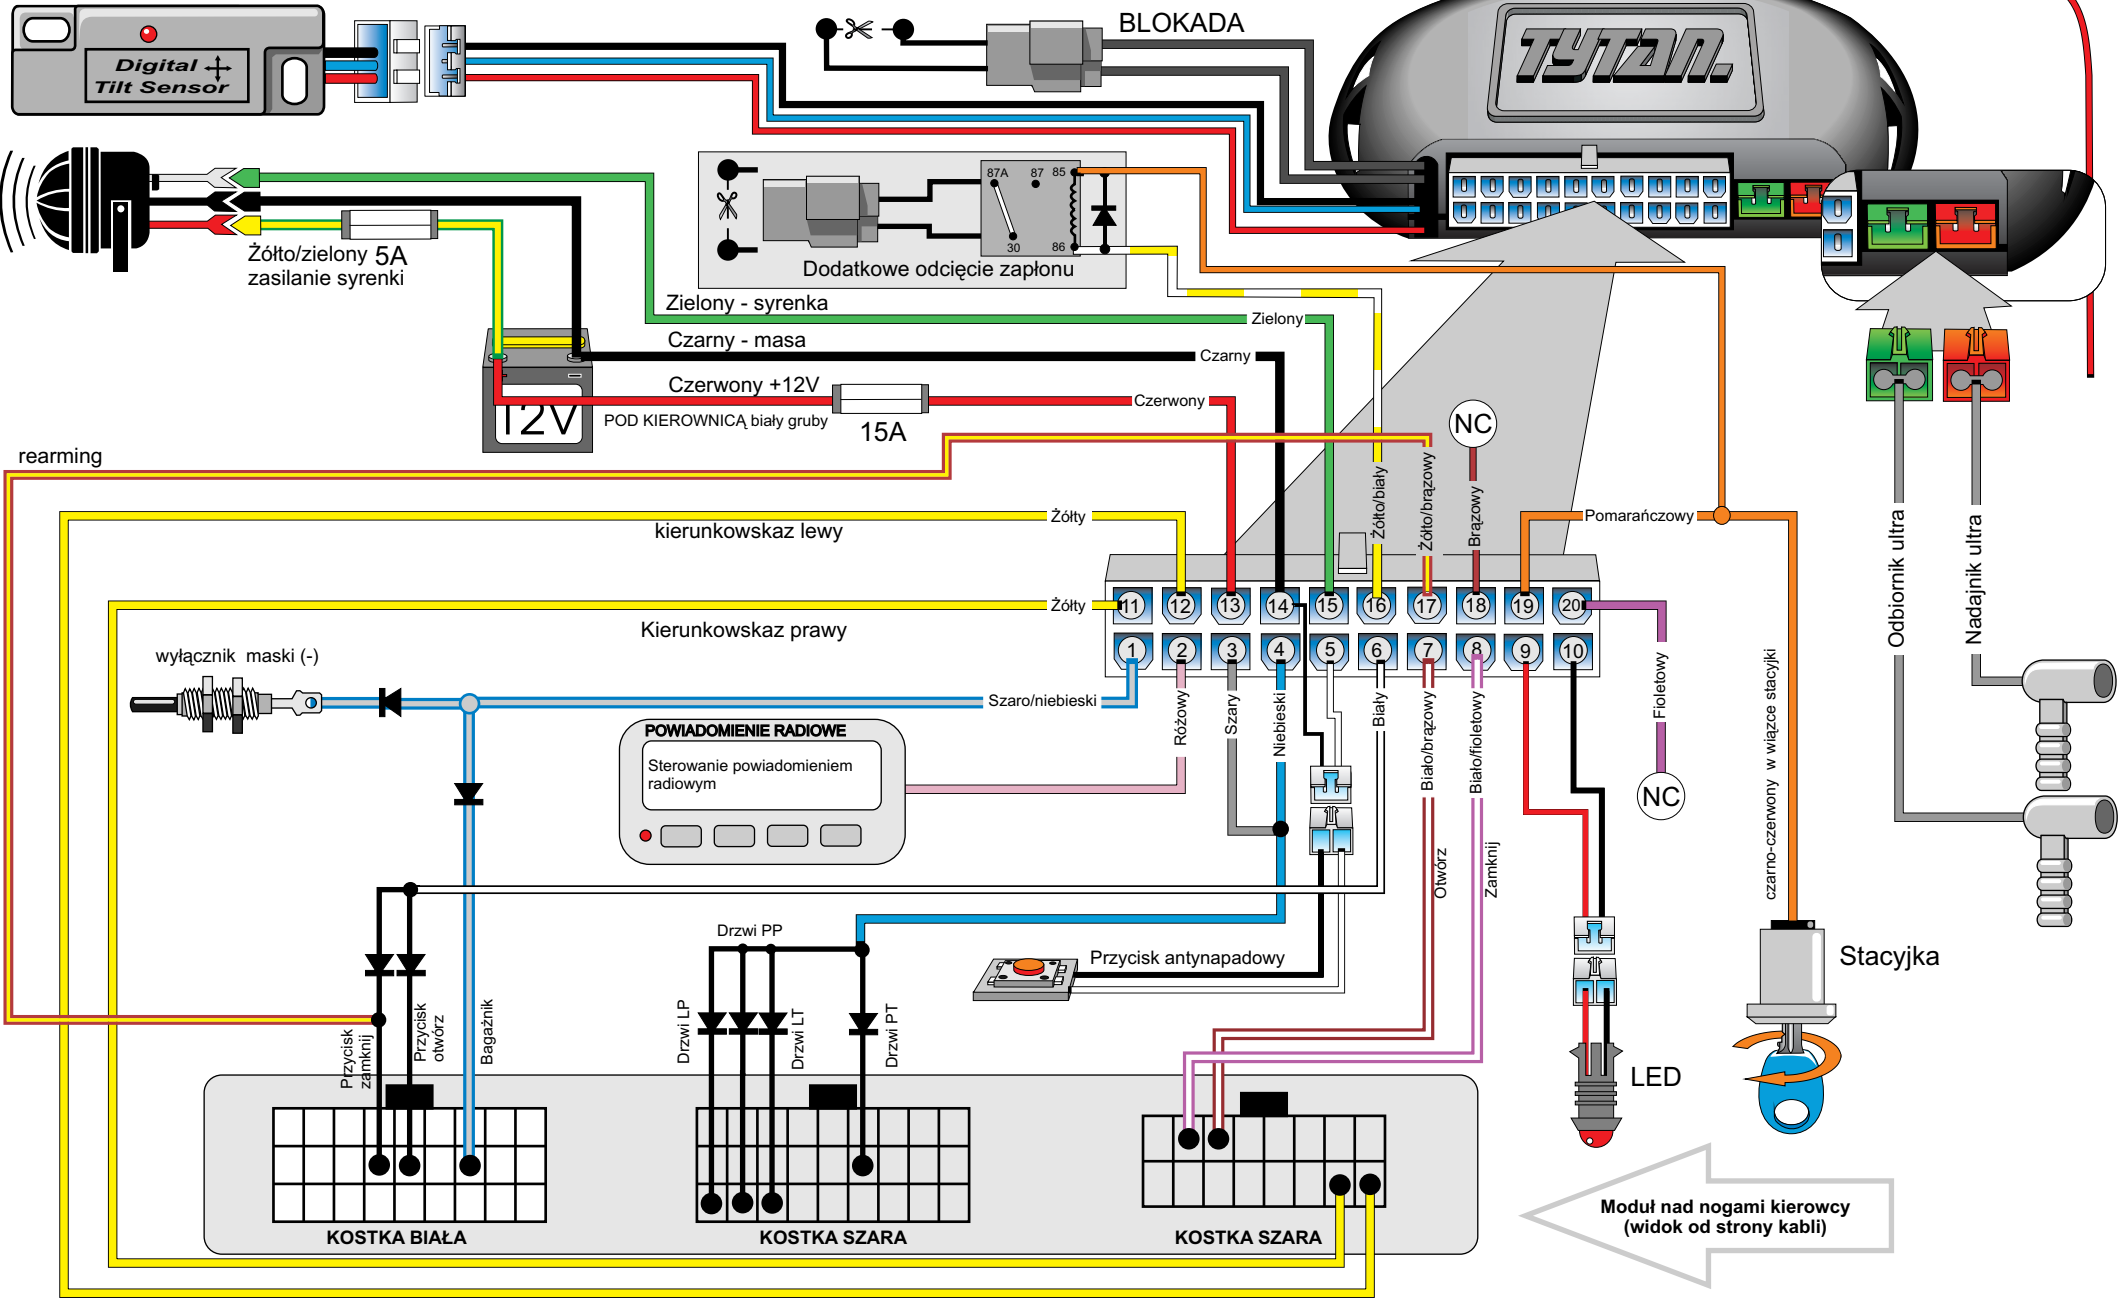

Homologowane czujniki dodatkowe

<p>Digital Systems sj Krzysztof Baluta & Jacek Szmelczyński 84-230 Rumia , ul.Sędzickiego 57 tel./fax (58) 671-43-48 , 671-01-14</p>	<p>TYTAN Ds300 RS Nr rys. 134h Rev. 00</p>	<p>Marka: NISSAN Parametr: 1 Poziom: 5</p>	<p>Model: PRIMERA</p>	<p>Rok: 04 ></p>
--	---	--	-----------------------	---------------------