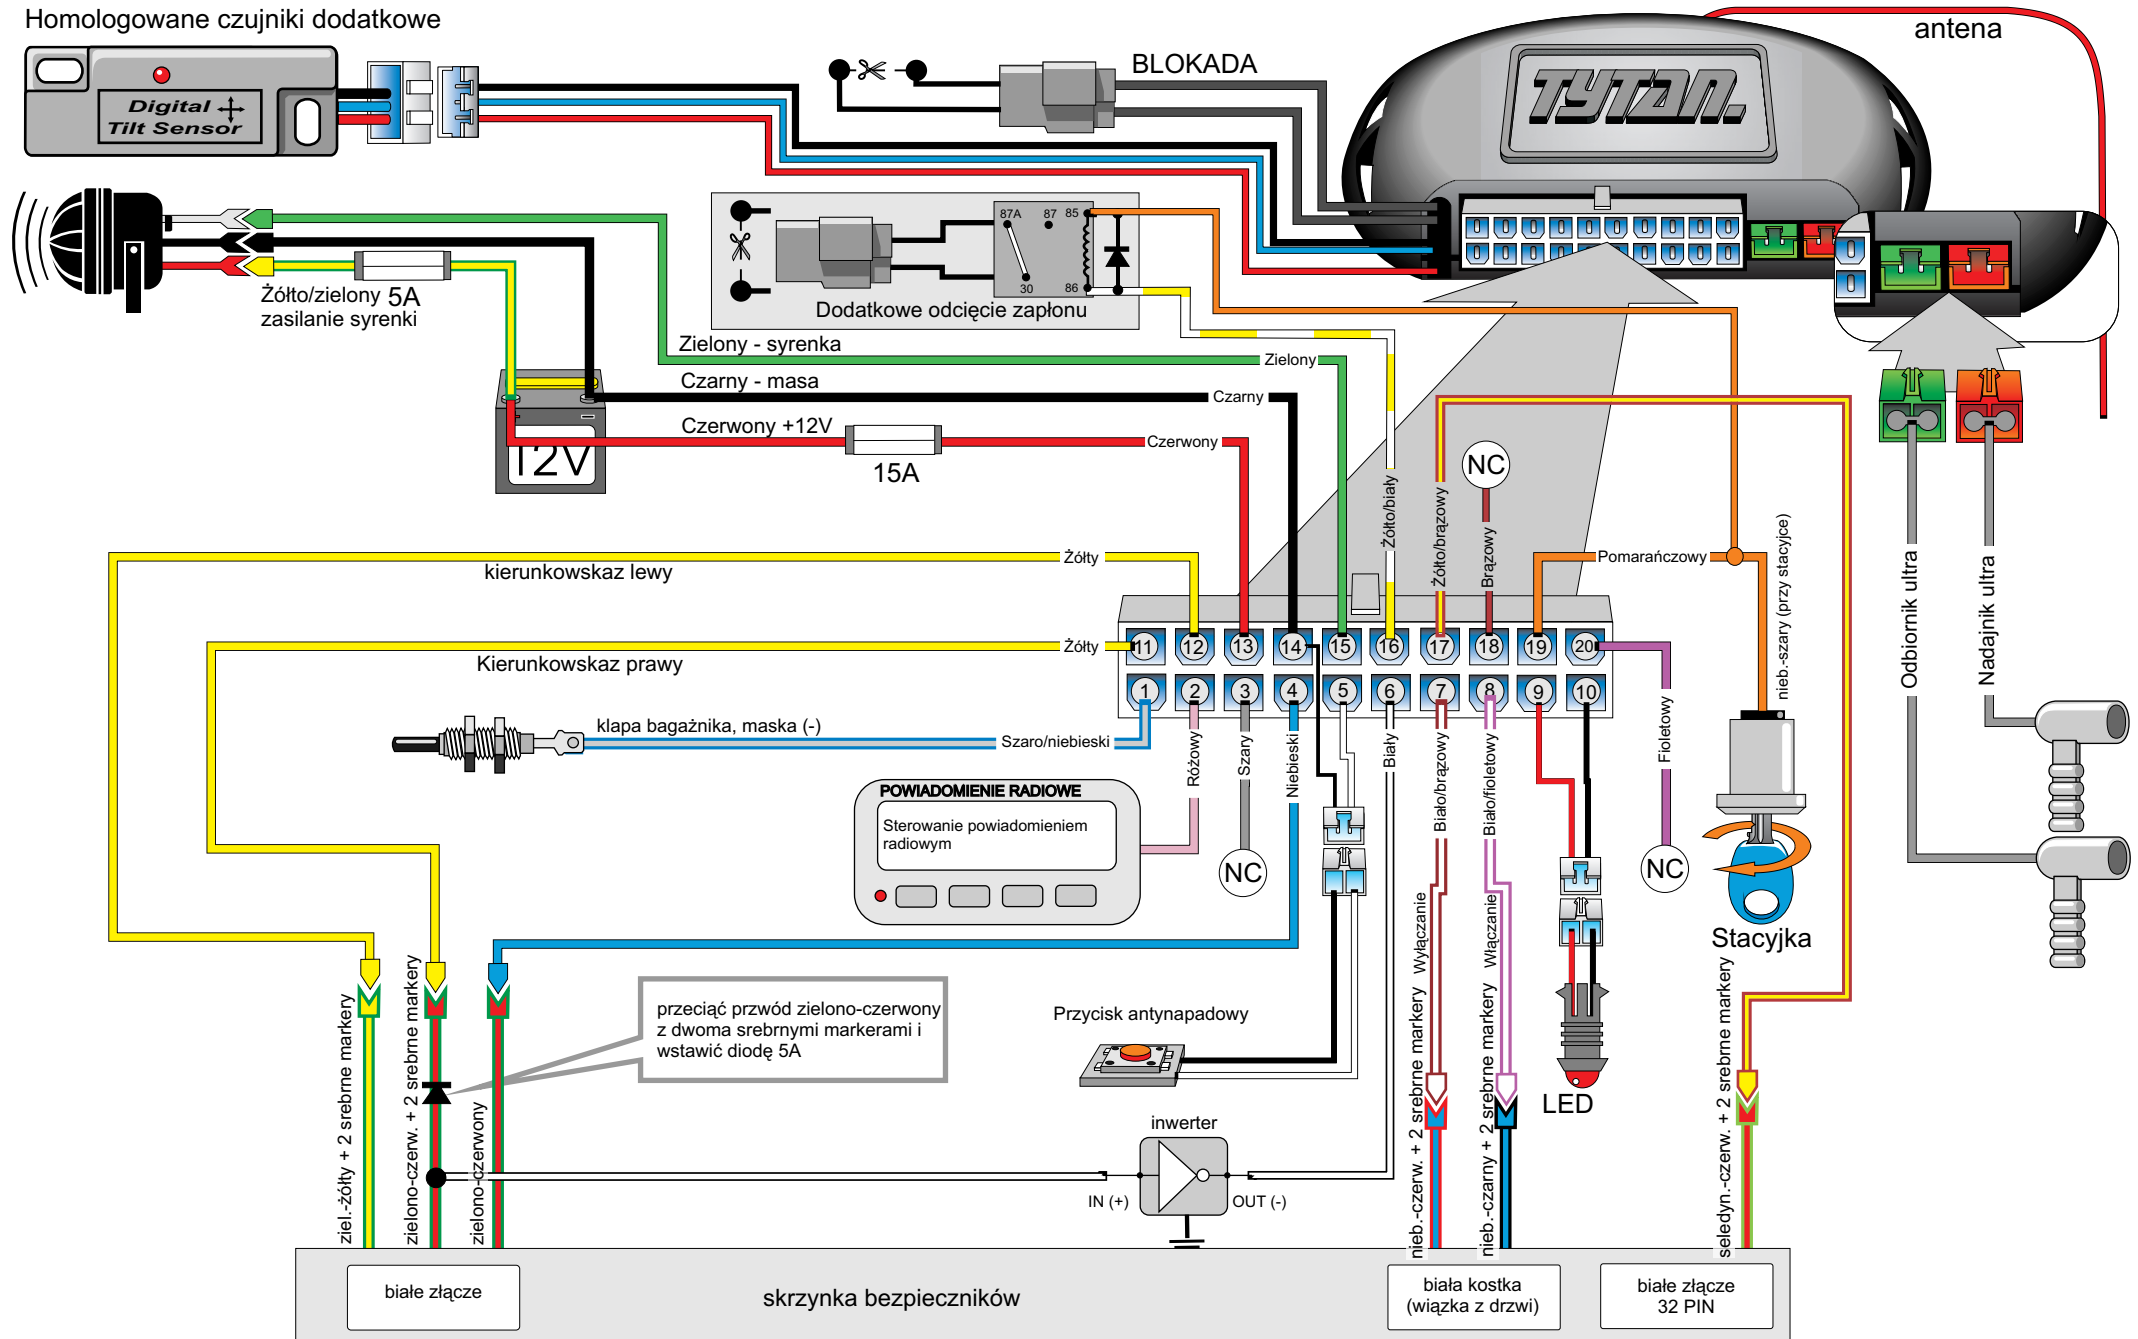

Homologowane czujniki dodatkowe

<p>Digital Systems sj Krzysztof Baluta & Jacek Szmelczyński 84-230 Rumia, ul. Sędzickiego 57 tel./fax (58) 671-43-48, 671-01-14</p>	<p>TYTAN Ds300 RS</p> <p>Nr rys. 42h Rev. 00</p>	<p>Marka: MITSUBISHI</p> <p>Model: PAJERO DI-D</p> <p>Parametr: 1 Poziom: 10</p>	<p>Rok: 01 ></p>
---	---	--	---------------------