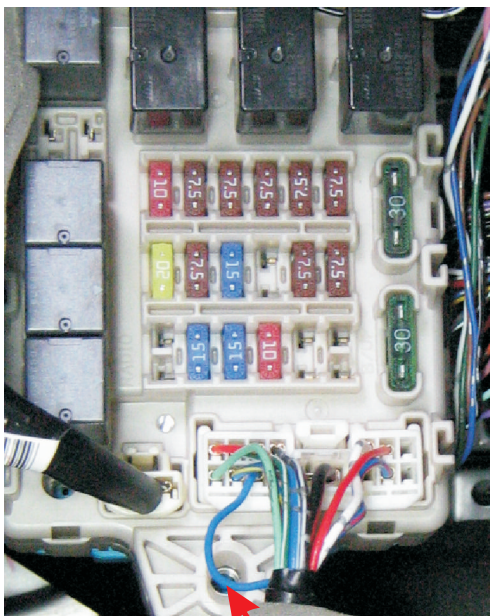

Homologowane czujniki dodatkowe

Digital Systems sj Krzysztof Baluta & Jacek Szmelczyński 84-230 Rumia, ul. Sędzickiego 57 tel./fax (58) 671-43-48, 671-01-14	TYTAN Ds300 RS	Marka: MITSUBISHI	Model: LANCER	Rok: 04 >
	Nr rys. 147h Rev. 00	Parametr: 1 Poziom: 14	firmware od wersji 1404	

Skrzynka bezpieczników

krańcówki: niebieski

Złącza na lewym przednim słupku

zamknij: niebiesko-czerwony ze sr. mark.

status zamka: pomarańczowy ze sr. mark.

otwórz: biały ze srebnym markerem

kierunek: biało-niebieski

kierunek: żółty ze złotym markerem

<i>Digital Systems sj</i> Krzysztof Baluta & Jacek Szmelczyński 84-230 Rumia, ul. Sędzickiego 57 tel./fax (58) 671-43-48, 671-01-14	TYTAN Ds300 RS	Marka: MITSUBISHI	Model: LANCER	Rok: 04 >
	Nr rys. 147h Rev. 00	Parametr: 1 Poziom: 14	firmware od wersji 1404	