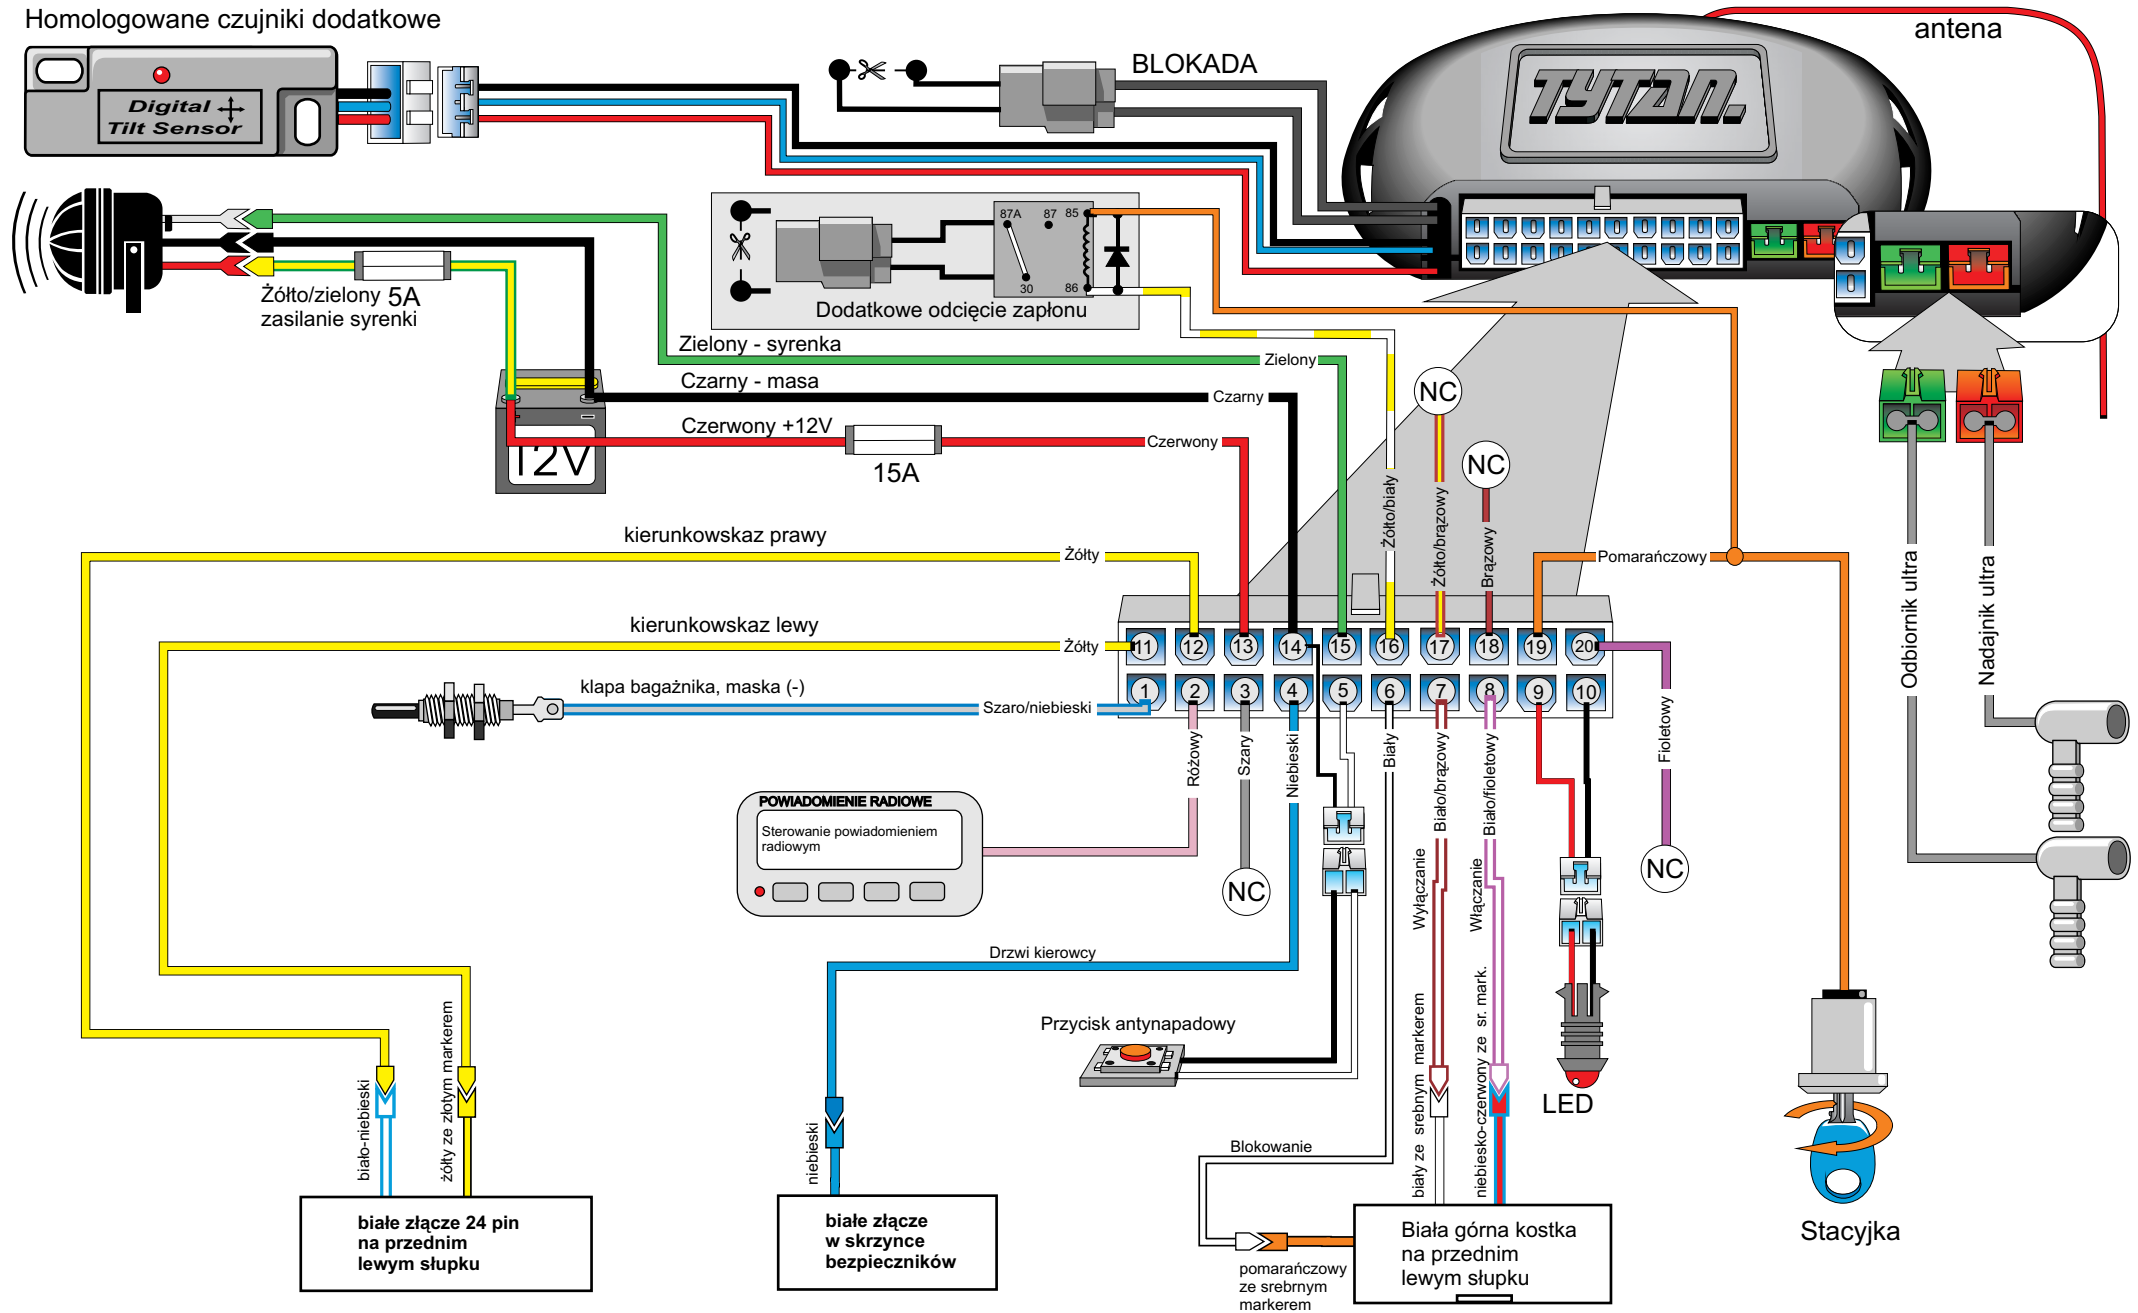

Homologowane czujniki dodatkowe

Digital Systems sj Krzysztof Baluta & Jacek Szmelczyński 84-230 Rumia, ul. Sędzickiego 57 tel./fax (58) 671-43-48, 671-01-14	TYTAN Ds300 RS	Marka: MITSUBISHI	Model: LANCER	Rok: 04 >
	Nr rys. 147h Rev. 00	Parametr: 1 Poziom: 14	firmware od wersji 1404	

Skrzynka bezpieczników

krańcówki: niebieski

Złącza na lewym przednim słupku

zamknij: niebiesko-czerwony ze sr. mark.

status zamka: pomarańczowy ze sr. mark.

otwórz: biały ze srebnym markerem

kierunek: biało-niebieski

kierunek: żółty ze złotym markerem

<i>Digital Systems sj</i> Krzysztof Baluta & Jacek Szmelczyński 84-230 Rumia, ul. Sędzickiego 57 tel./fax (58) 671-43-48, 671-01-14	TYTAN Ds300 RS	Marka: MITSUBISHI	Model: LANCER	Rok: 04 >
	Nr rys. 147h Rev. 00	Parametr: 1 Poziom: 14	firmware od wersji 1404	