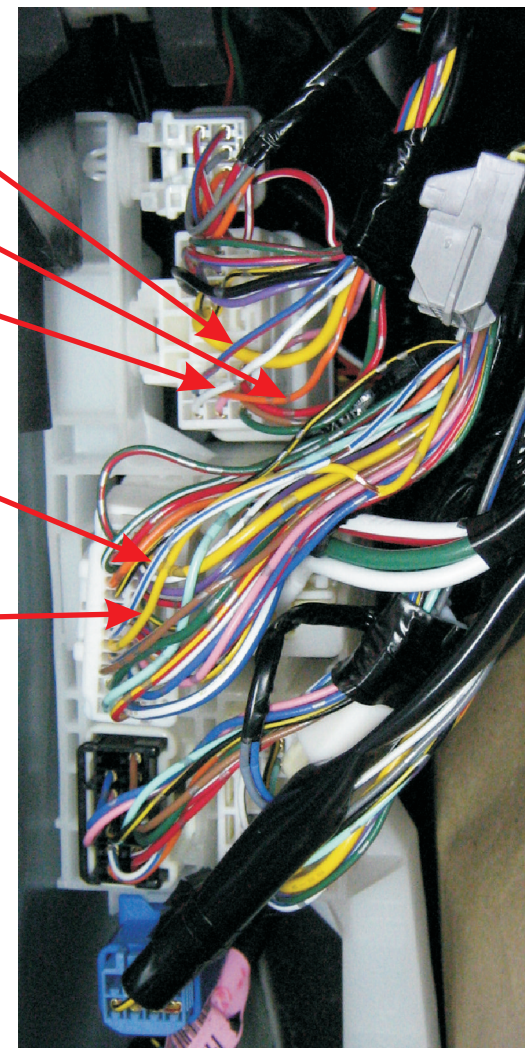

Złącza na lewym przednim słupku

zamknij: niebiesko-czerwony ze sr. mark.

status zamka: pomarańczowy ze sr. mark.

otwórz: biały ze srebnym markerem

kierunek: biało-niebieski

kierunek: żółty ze złotym markerem