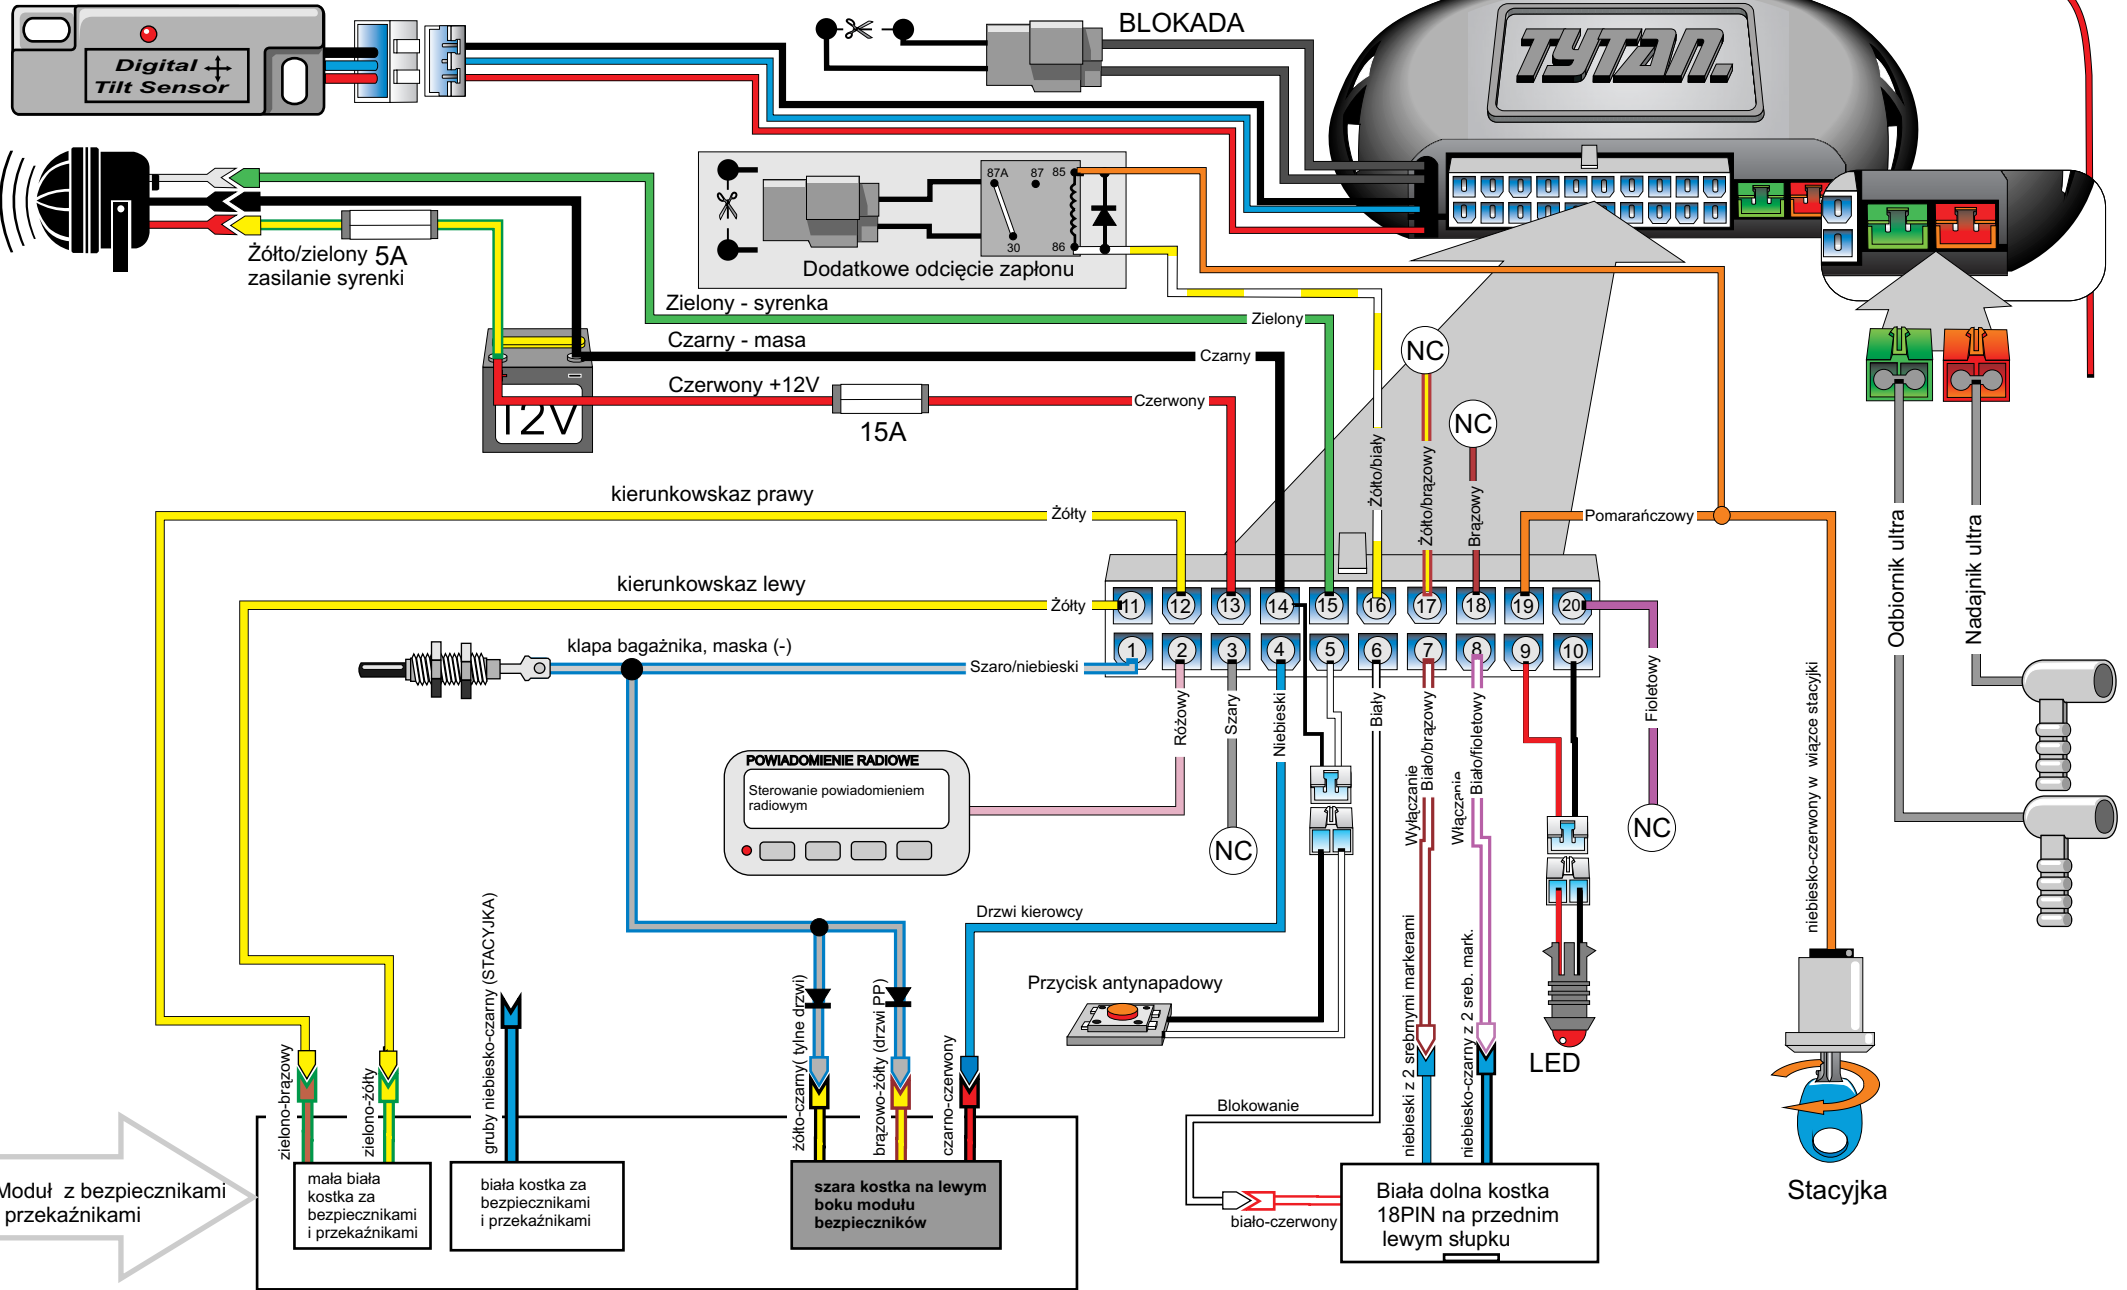

Homologowane czujniki dodatkowe

<p>Digital Systems sj Krzysztof Baluta & Jacek Szmelczyński 84-230 Rumia, ul. Sędzickiego 57 tel./fax (58) 671-43-48, 671-01-14</p>	<p>TYTAN Ds300 RS Nr rys. 146h Rev. 00</p>	<p>Marka: MITSUBISHI Parametr: 1 Poziom: 14</p>	<p>Model: L200 firmware od wersji 1403</p>	<p>Rok: 06 ></p>
---	---	---	--	---------------------