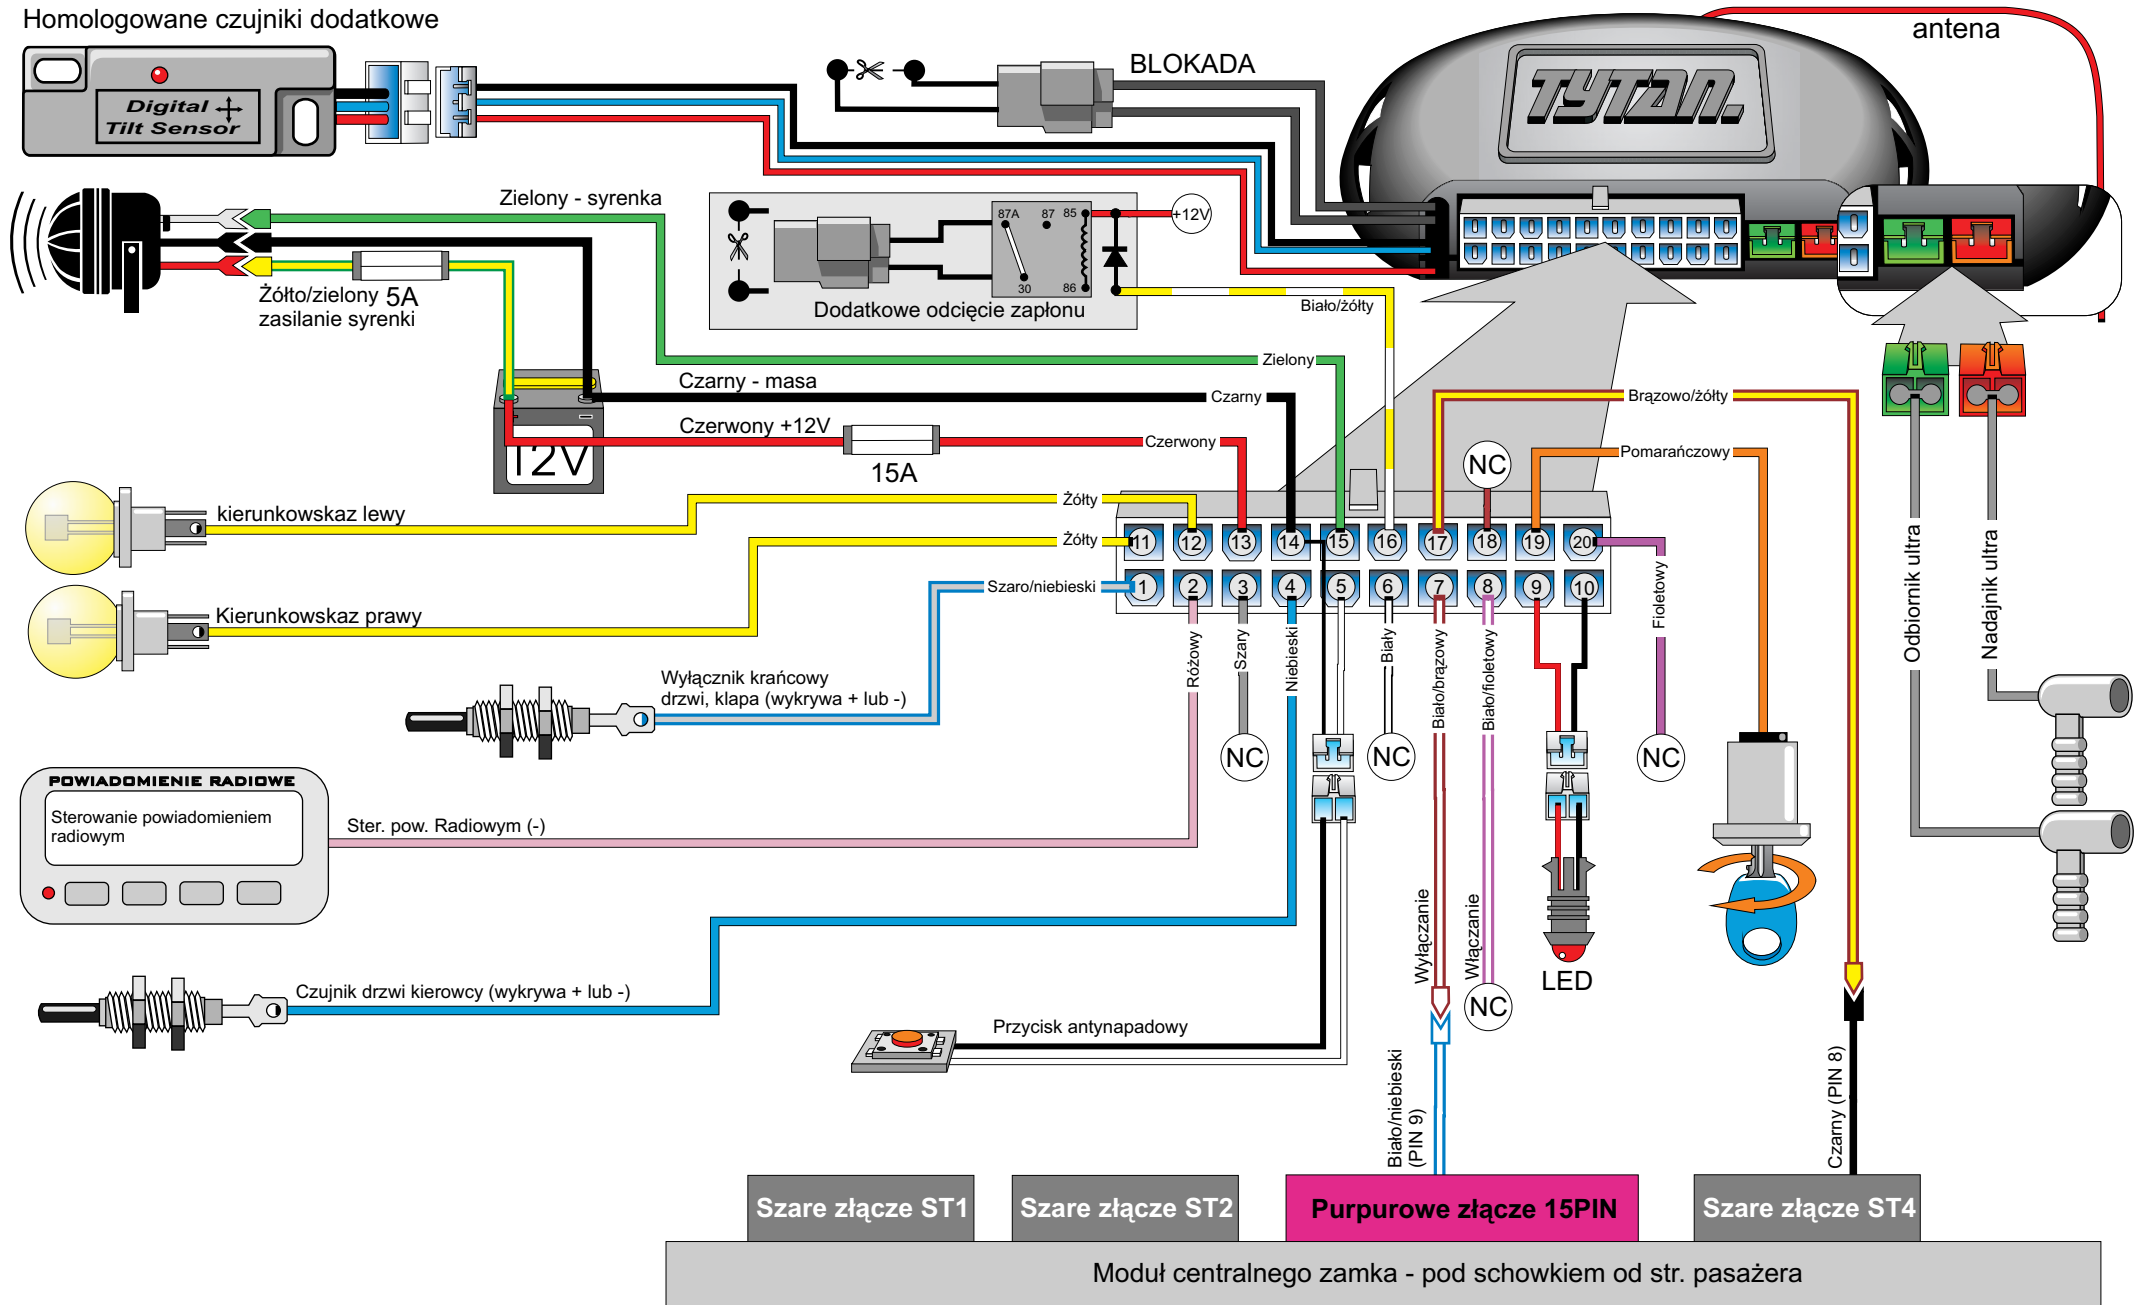

Homologowane czujniki dodatkowe

Szare złącze ST1

Szare złącze ST2

Purpurowe złącze 15PIN

Szare złącze ST4

Moduł centralnego zamka - pod schowkiem od str. pasażera

<p>Digital Systems sj Krzysztof Baluta &amp; Jacek Szmelczyński 84-230 Rumia, ul. Sędzickiego 57 tel./fax (58) 671-43-48, 671-01-14</p>	<p><b>tytan Ds300 RS</b></p>	<p><b>Marka: MERCEDES</b></p>	<p><b>Model: Vito comfort (2 przyciski w pilocie) Rok: 01 &gt;</b></p>
	<p>Nr rys. 40p Rev. 00</p>	<p><b>Parametr: 1 Poziom: 13</b></p>	