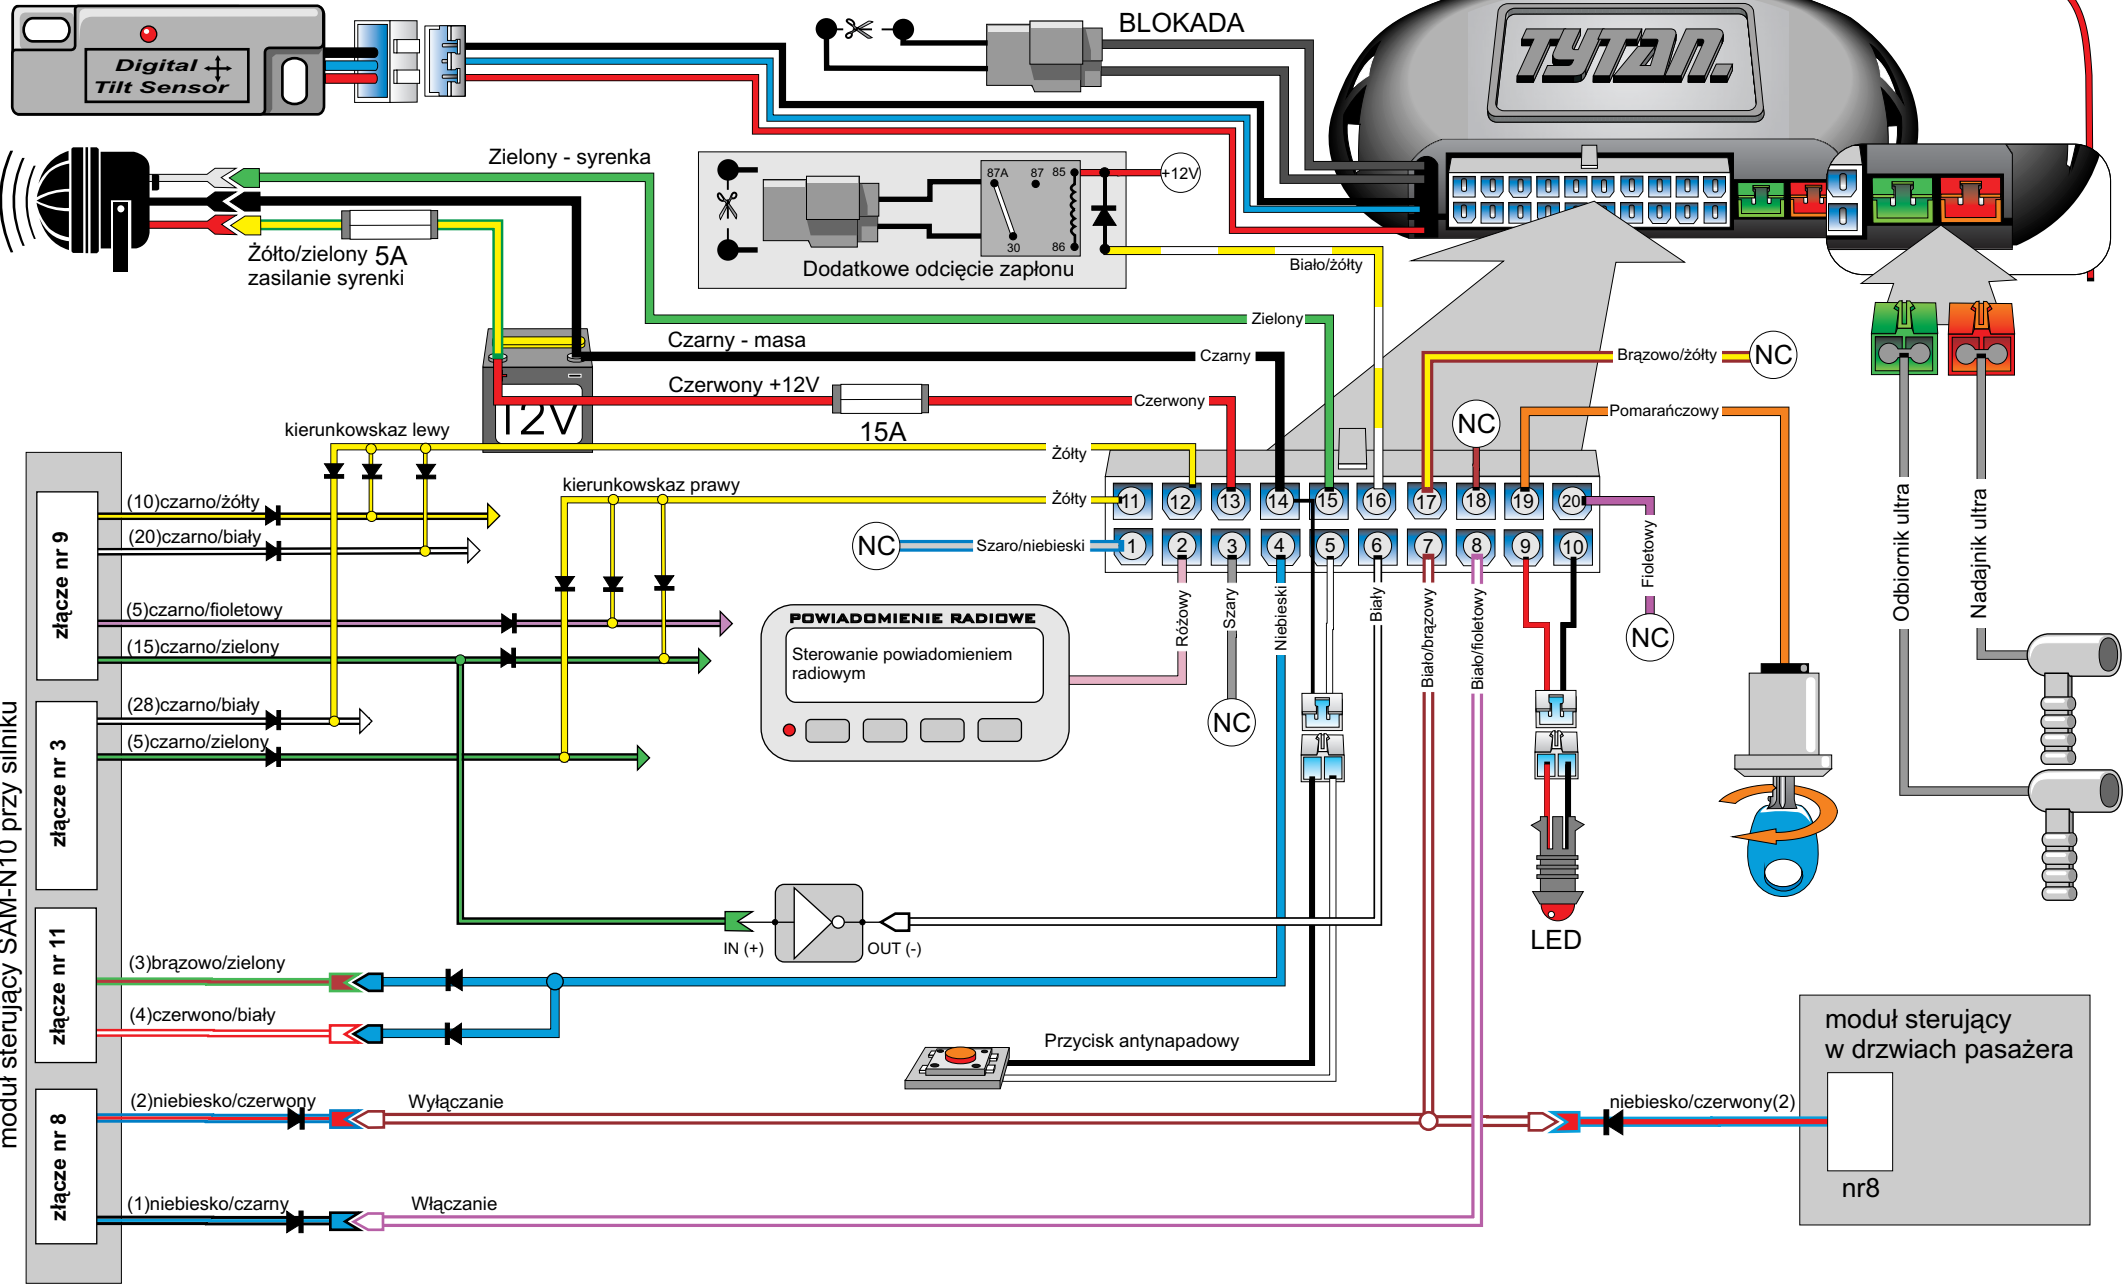

Homologowane czujniki dodatkowe

moduł sterujący SAM-N10 przy silniku

| | | | | |
|--|--------------------------------|--------------------------------------|----------------------------------|----------------------------|
| <p><i>Digital Systems sj</i> Krzysztof Baluta & Jacek Szmelczyński 84-230 Rumia, ul. Sędzickiego 57 tel./fax (58) 671-43-48, 671-01-14</p> | <p>tytan Ds300 RS</p> | <p>Marka: MERCEDES</p> | <p>Model: Vito, Viano</p> | <p>Rok: 03 ></p> |
| | <p>Nr rys. 41p Rev. 00</p> | <p>Parametr: 1 Poziom: 10</p> | | |