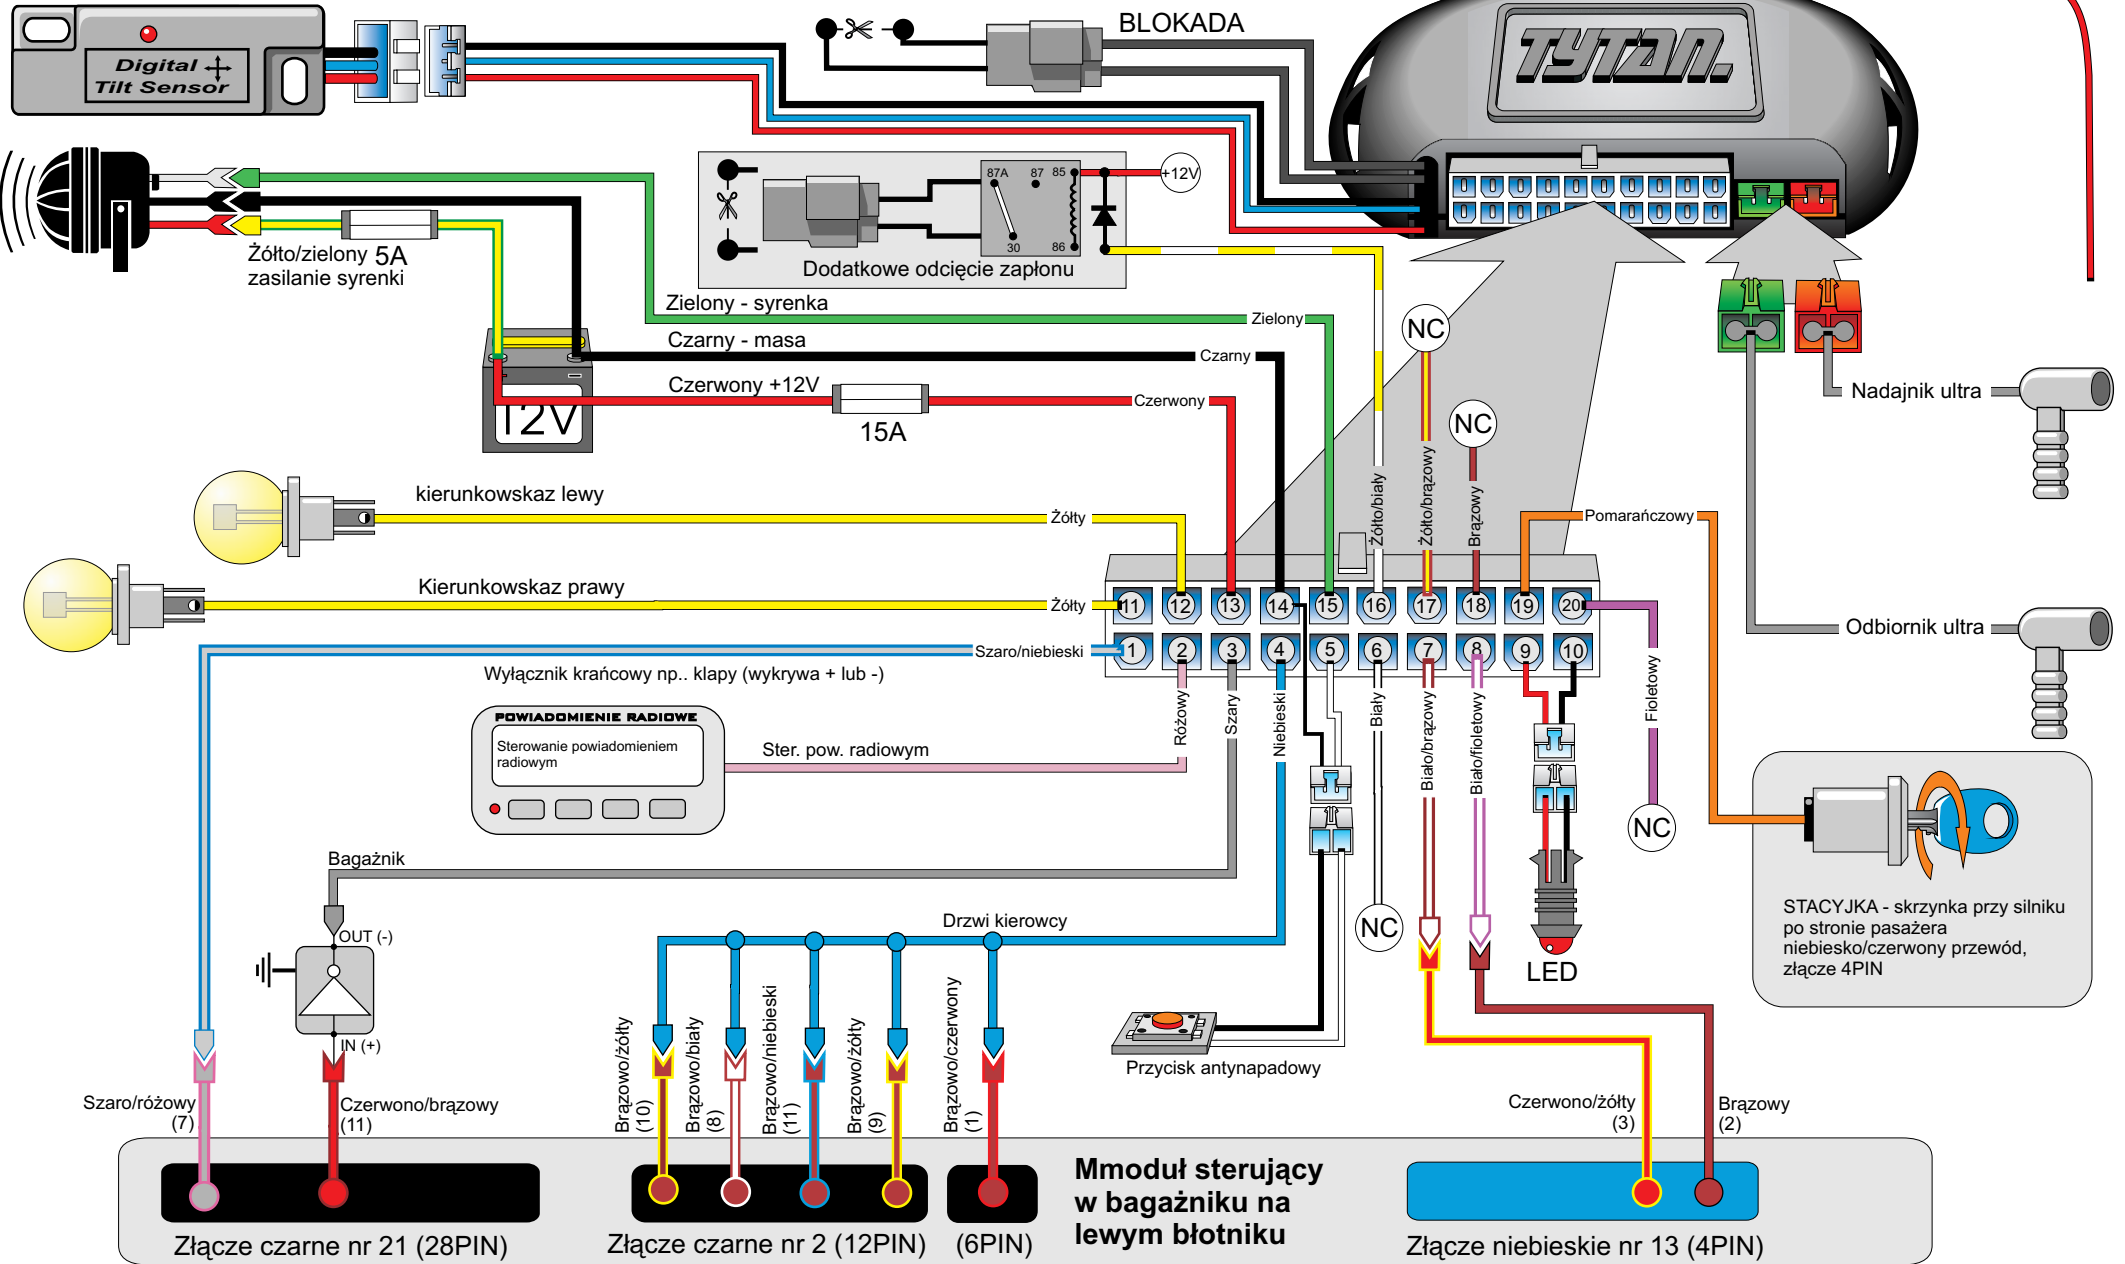

Homologowane czujniki dodatkowe

| | | | | |
|---|--|---|--------------------------------------|----------------------------|
| <p>Digital Systems sj Krzysztof Baluta & Jacek Szmelczyński 84-230 Rumia, ul. Sędzickiego 57 tel./fax (58) 671-43-48, 671-01-14</p> | <p>tytan Ds300 RS Nr rys. 32p Rev. 00</p> | <p>Marka: MERCEDES Parametr: 1 Poziom: 12</p> | <p>Model: E-CLASSE (W211)</p> | <p>Rok: 01 ></p> |
|---|--|---|--------------------------------------|----------------------------|