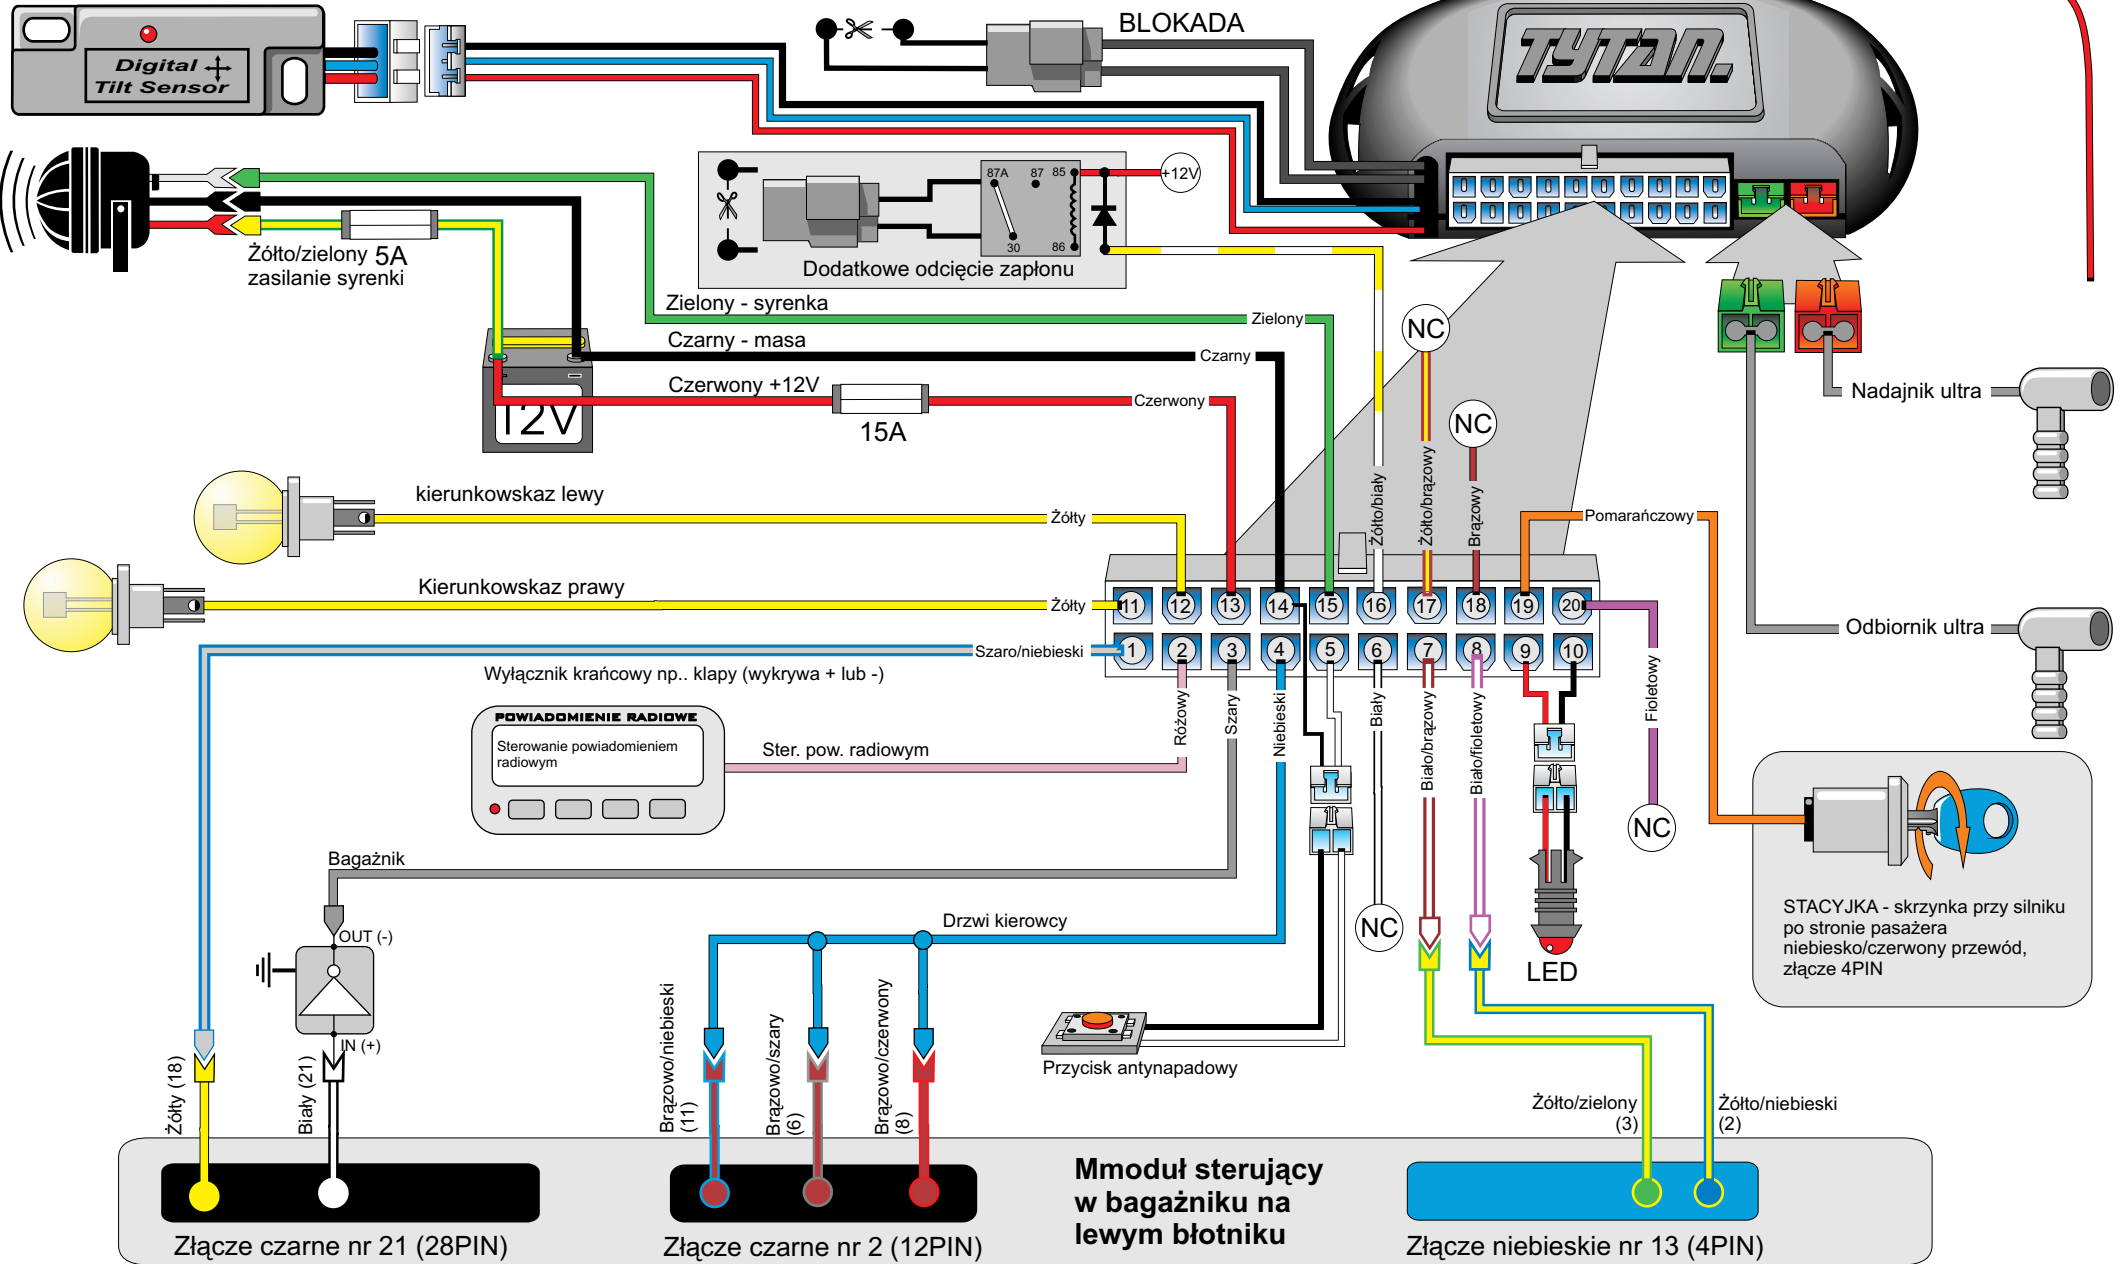

Homologowane czujniki dodatkowe

<p>Digital Systems sj Krzysztof Baluta & Jacek Szmelczyński 84-230 Rumia , ul.Sędzickiego 57 tel./fax (58) 671-43-48 , 671-01-14</p>	<p>tytan Ds300 RS</p>	<p>Marka: MERCEDES</p>	<p>Model: CLK (W209)</p>	<p>Rok: 02 ></p>
	<p>Nr rys. 30p Rev. 00</p>	<p>Parametr: 1 Poziom: 12</p>		