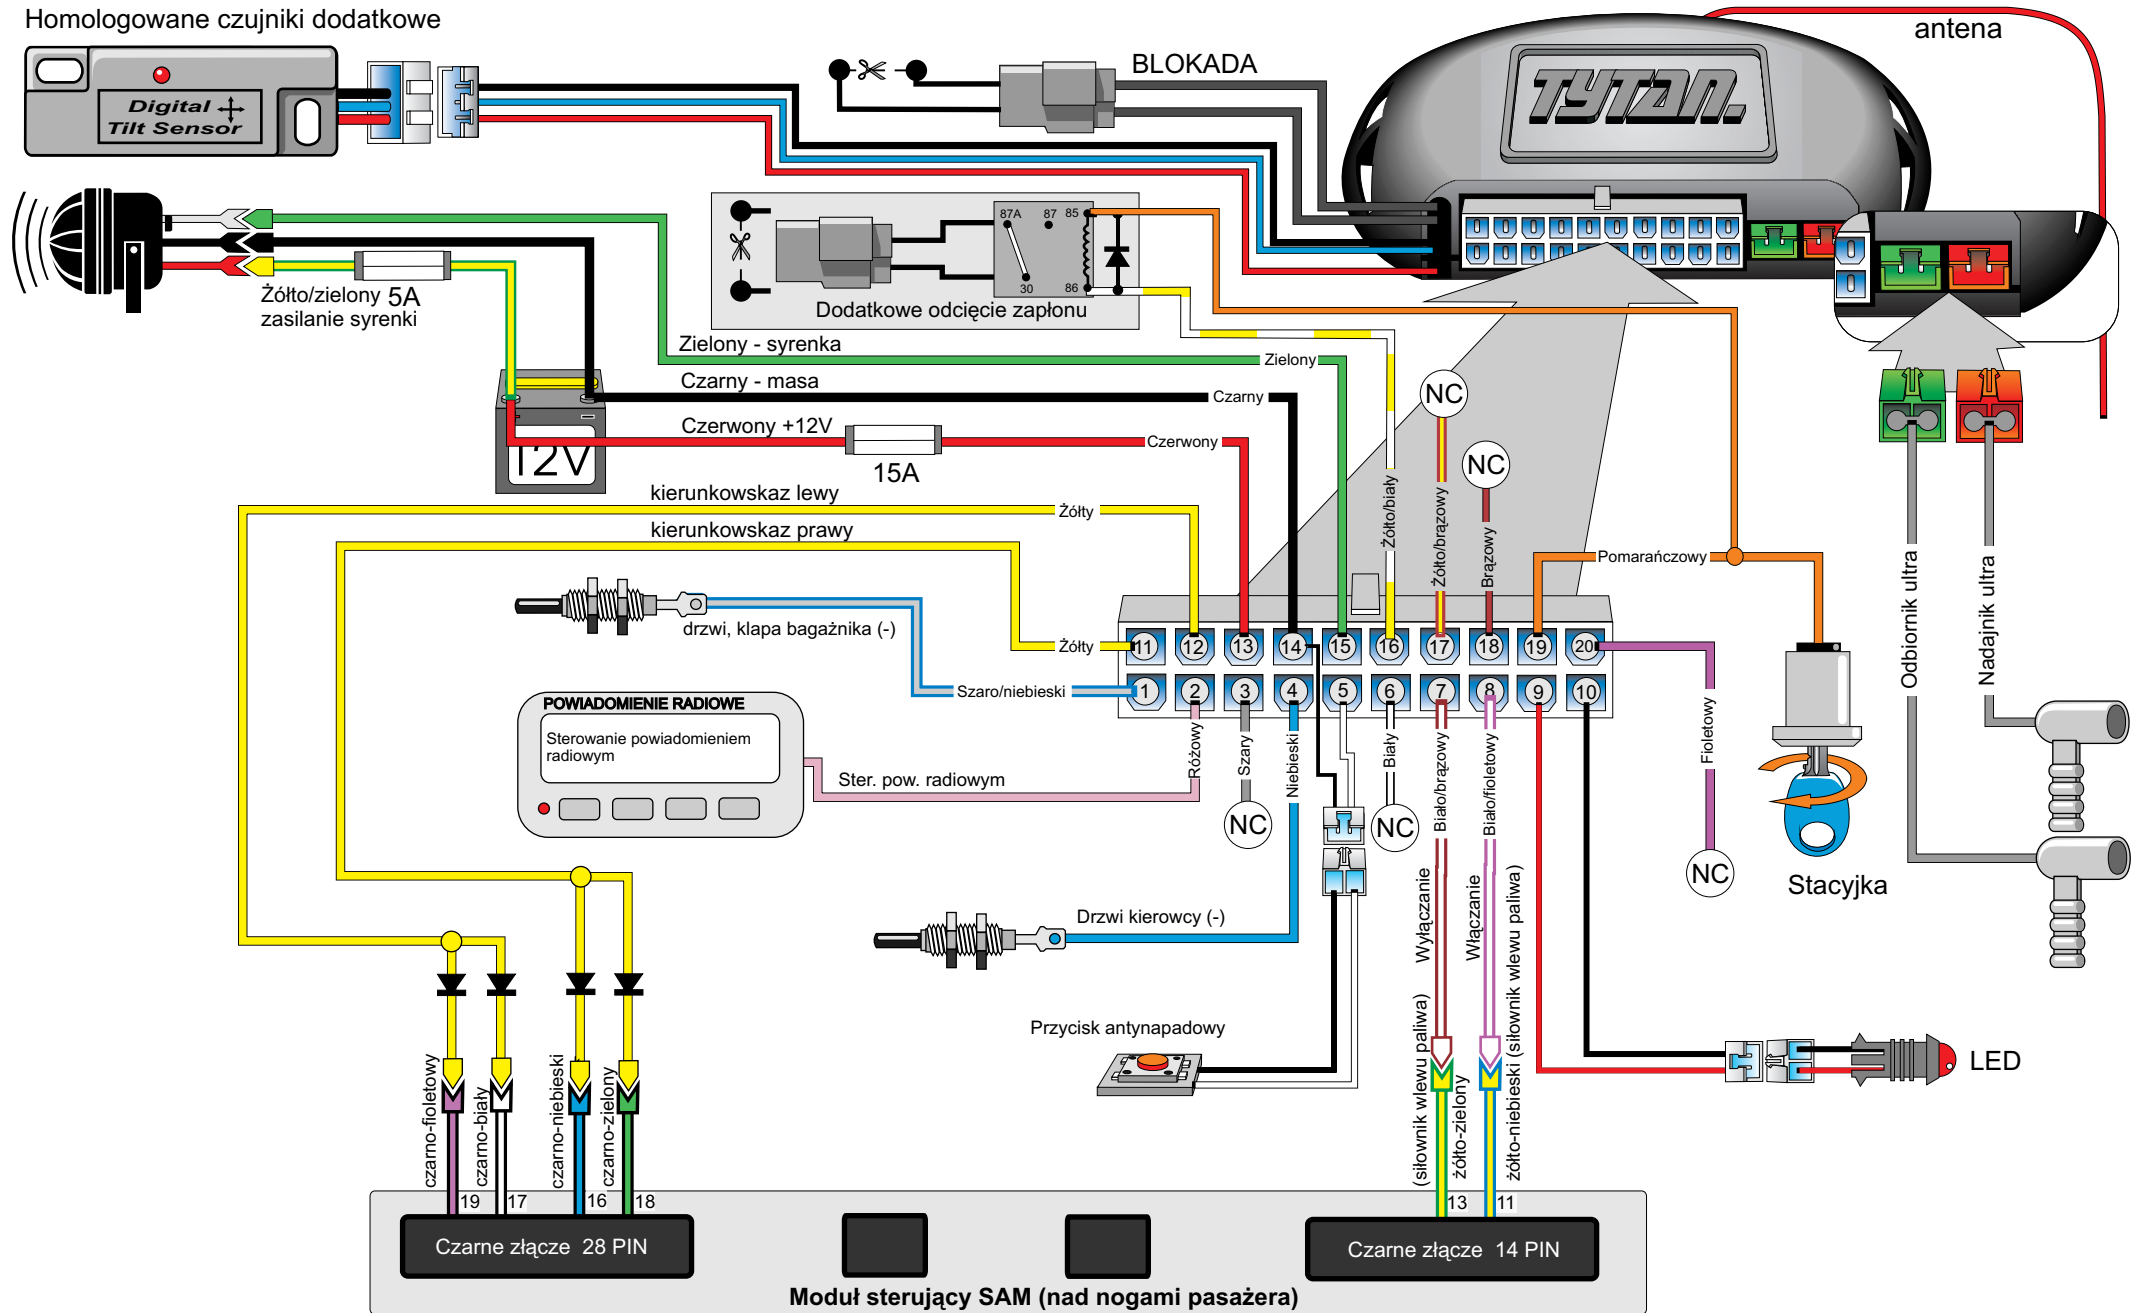

Homologowane czujniki dodatkowe

| | | | | |
|--|--------------------------------|-------------------------------------|-------------------------------------|----------------------------|
| <p>Digital Systems sj Krzysztof Baluta & Jacek Szmelczyński 84-230 Rumia , ul.Sędzickiego 57 tel./fax (58) 671-43-48 , 671-01-14</p> | <p>TYTAN: Ds300 RS</p> | <p>Marka: MERCEDES</p> | <p>Model: A-CLASSE (169)</p> | <p>Rok: 04 ></p> |
| | <p>Nr rys. 48h Rev. 00</p> | <p>Parametr: 1 Poziom: 5</p> | <p>Model: B-CLASSE (245)</p> | <p>Rok: 05 ></p> |