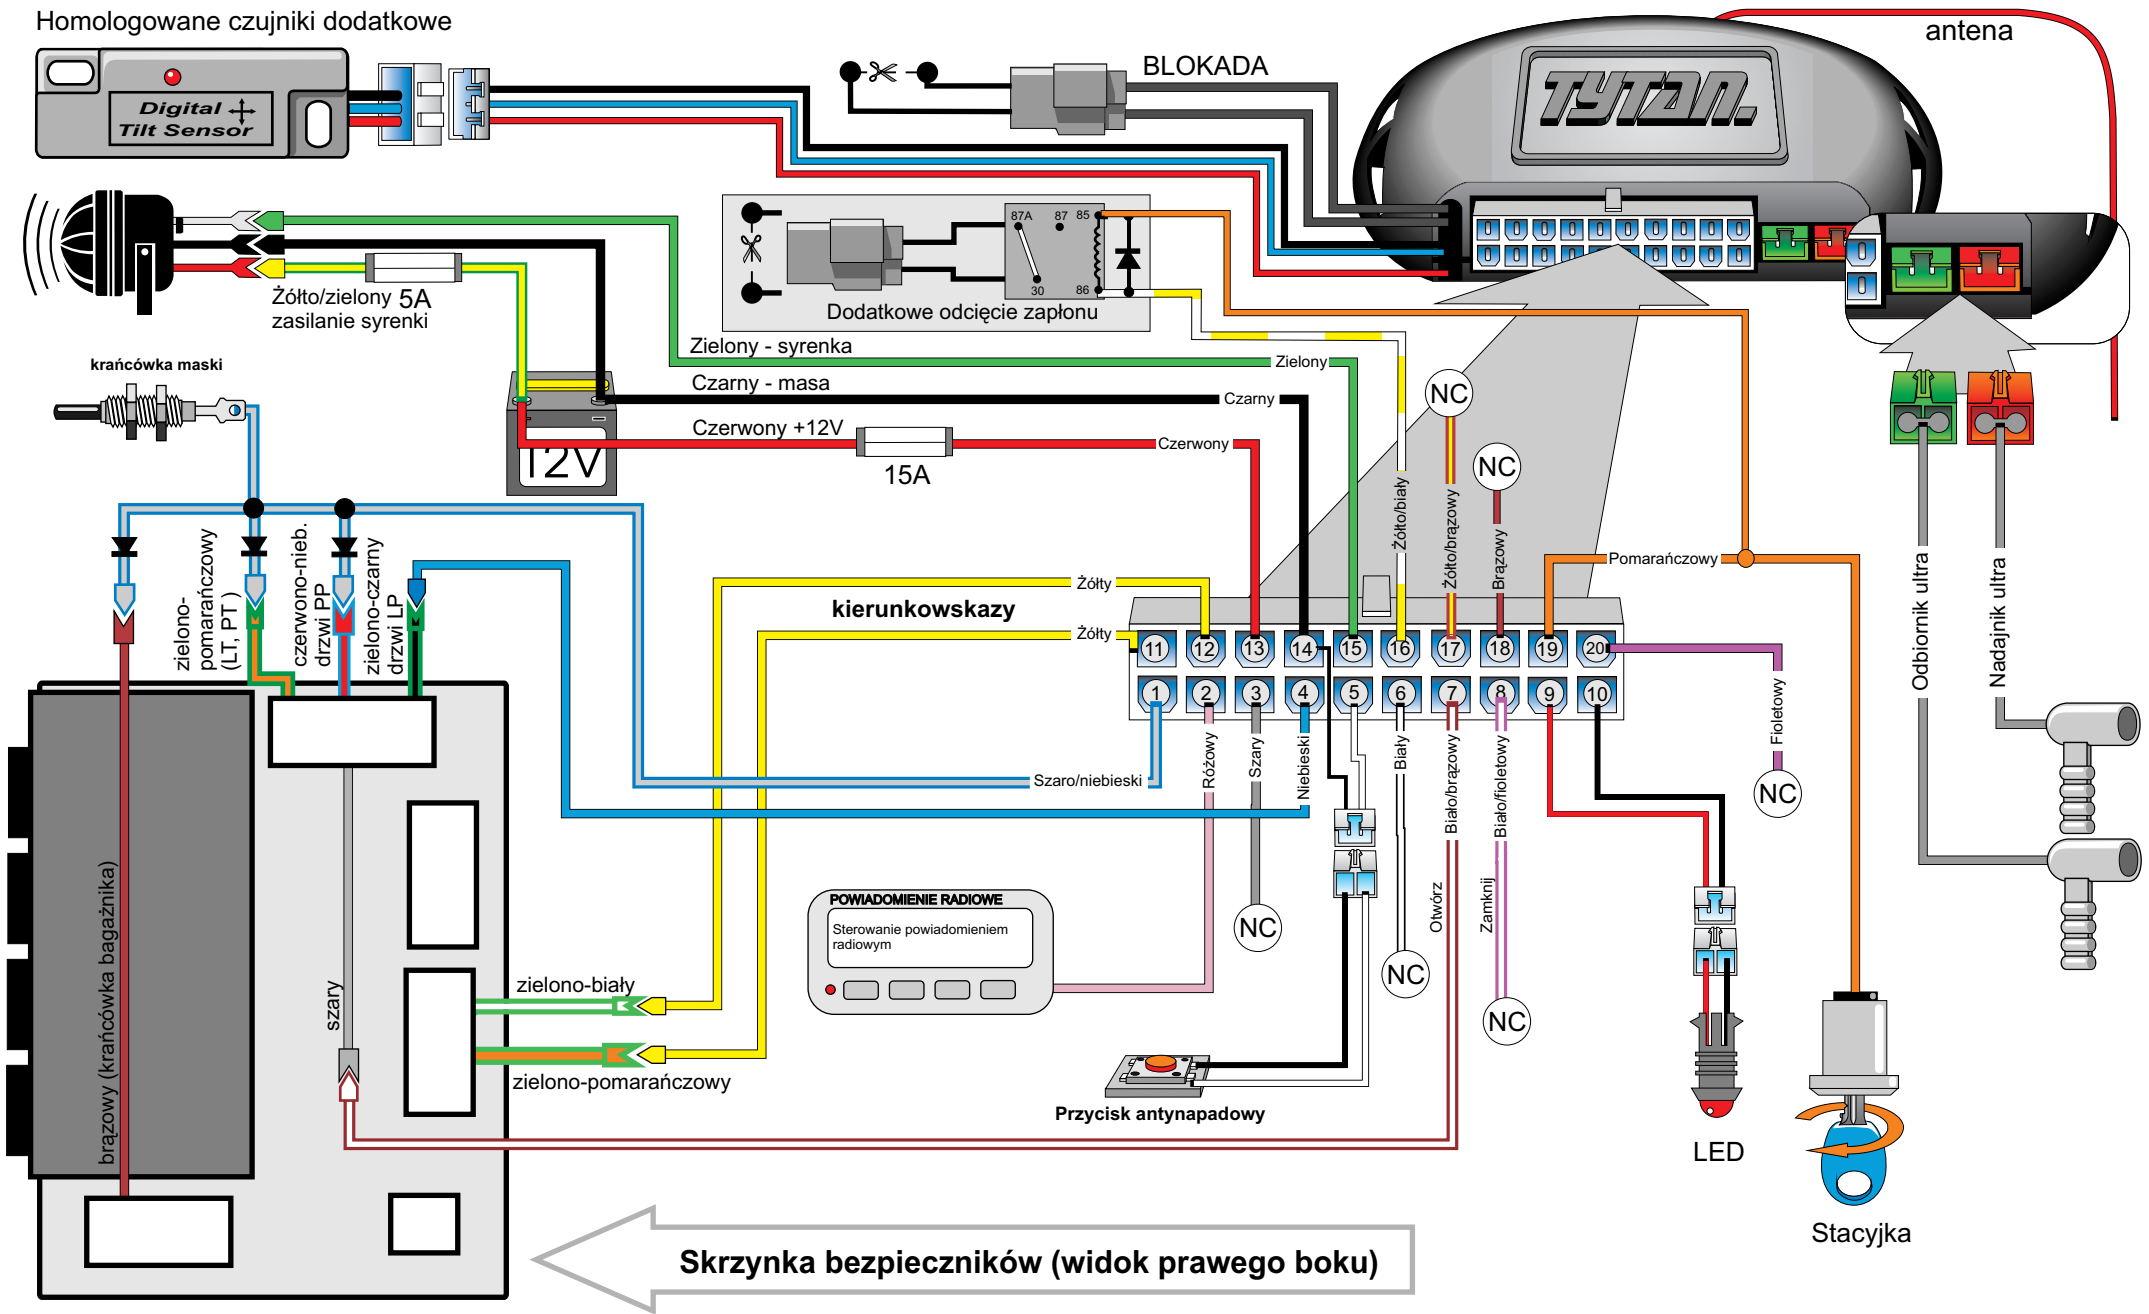

Homologowane czujniki dodatkowe

Digital Systems sj Krzysztof Baluta & Jacek Szmelczyński 84-230 Rumia, ul. Sędzickiego 57 tel./fax (58) 671-43-48, 671-01-14	TYTAN Ds300 RS	Marka: MAZDA	Model: 6	Rok: 05 >
	Nr rys. 217h Rev. 00	Parametr: 1 Poziom: 19	wersja od 2000	

ZŁĄCZE NA DOLE SKRZYŃKI BEZPIECZNIKÓW

brązowy - krańcówka bagażnika

ZŁĄCZA NA SKRZYŃCE BEZPIECZNIKÓW

zielono-czarny - drzwi LP
zielono-pomar. - drzwi LT i PT
czerwono-nieb. - drzwi PP

szary - cyfr. transmisja

zielono-biały - KIERUNKOWSKAZ
zielono-pomar. - KIERUNKOWSKAZ

Digital Systems sj
Krzysztof Baluta & Jacek Szelczyński
84-230 Rumia, ul. Sędzickiego 57
tel./fax (58) 671-43-48, 671-01-14

TYTAN Ds300 RS

Nr rys. 217h
Rev. 00

Marka: MAZDA

Parametr: 1 Poziom: 19

Model: 6

wersja od 2000

Rok: 05 >