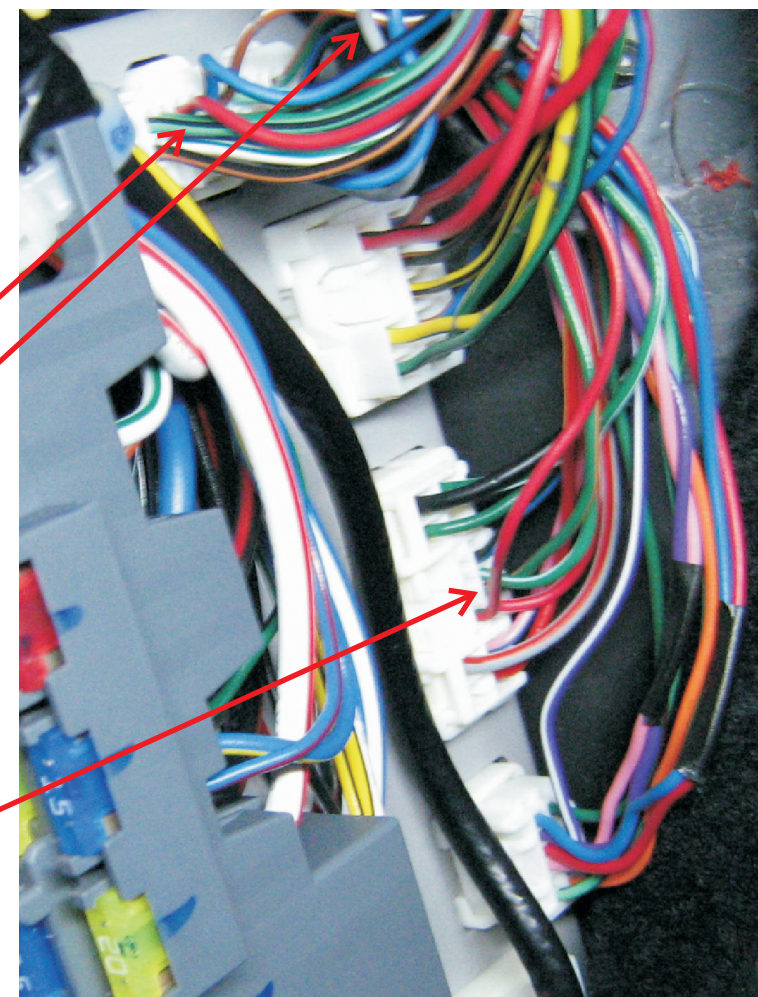

Homologowane czujniki dodatkowe

Digital Systems sj Krzysztof Baluta & Jacek Szmelczyński 84-230 Rumia, ul. Sędzickiego 57 tel./fax (58) 671-43-48, 671-01-14	TYTAN Ds300 RS	Marka: MAZDA	Model: 6	Rok: 05 >
	Nr rys. 217h Rev. 00	Parametr: 1 Poziom: 19	wersja od 2000	

ZŁĄCZE NA DOLE SKRZYŃKI BEZPIECZNIKÓW

brązowy - krańcówka bagażnika

ZŁĄCZA NA SKRZYŃCE BEZPIECZNIKÓW

zielono-czarny - drzwi LP
zielono-pomar. - drzwi LT i PT
czerwono-nieb. - drzwi PP

szary - cyfr. transmisja