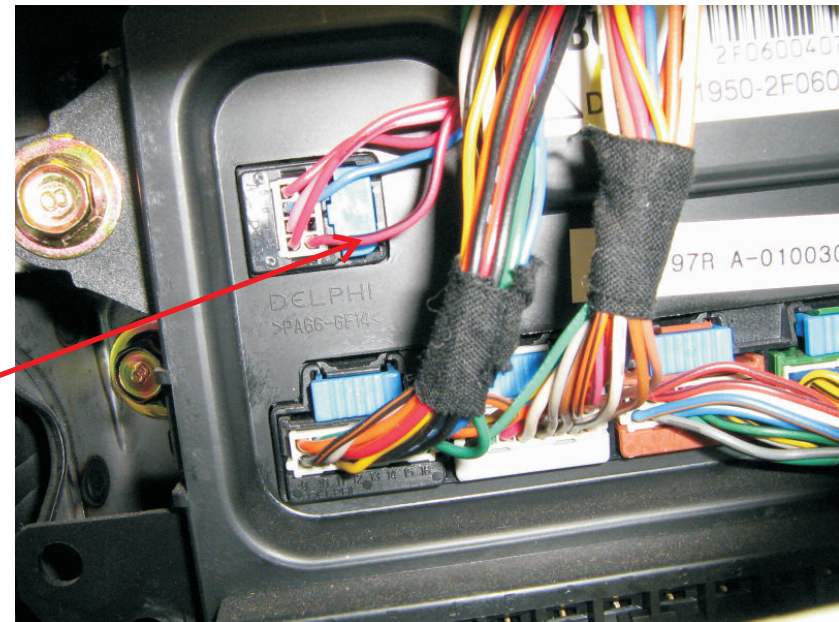

Homologowane czujniki dodatkowe

<p>Digital Systems sj Krzysztof Baluta & Jacek Szmelczyński 84-230 Rumia, ul. Sędzickiego 57 tel./fax (58) 671-43-48, 671-01-14</p>	<p>TYTAN Ds300 RS Nr rys. 199h Rev. 00</p>	<p>Marka: KIA Parametr: 1 Poziom: 17</p>	<p>Model: CERATO firmware od wersji 1407</p>	<p>Rok: 05 ></p>
---	---	--	--	---------------------

złącza nad skrzynką bezpieczników

czerwono-czarny (cyfrowa transmisja - sterowanie uzbrajaniem alarmu)

<i>Digital Systems sj</i> Krzysztof Baluta & Jacek Szelczyński 84-230 Rumia , ul.Sędzickiego 57 tel./fax (58) 671-43-48 , 671-01-14	TYTAN Ds300 RS	Marka: KIA	Model: CERATO	Rok: 05 >
	Nr rys. 199h Rev. 00	Parametr: 1 Poziom: 17	firmware od wersji 1407	