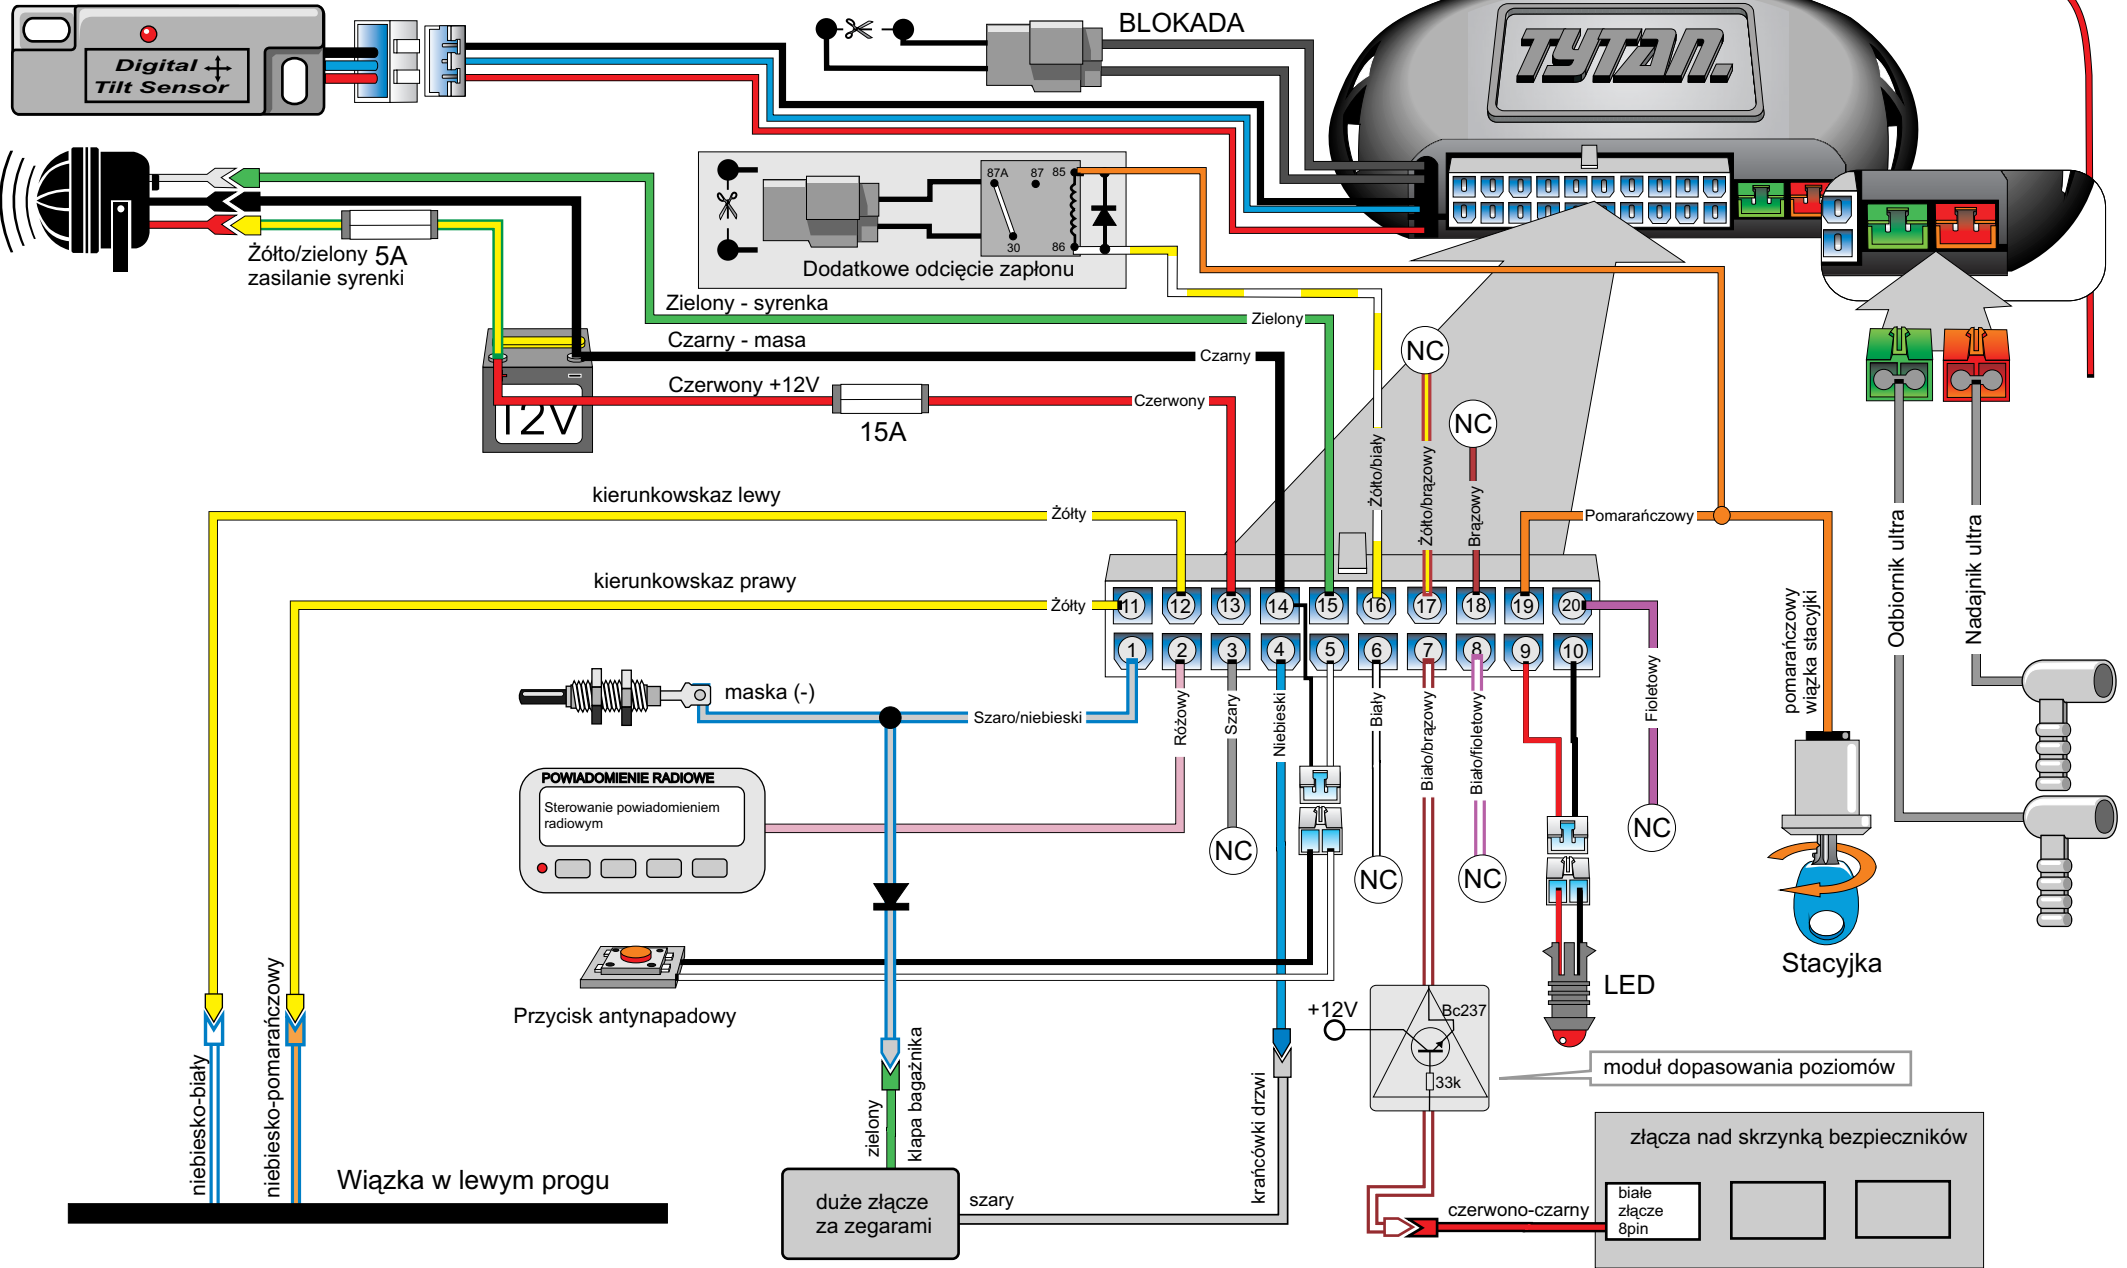

Homologowane czujniki dodatkowe

<p>Digital Systems sj Krzysztof Baluta & Jacek Szmelczyński 84-230 Rumia, ul. Sędzickiego 57 tel./fax (58) 671-43-48, 671-01-14</p>	<p>TYTAN Ds300 RS Nr rys. 199h Rev. 00</p>	<p>Marka: KIA Parametr: 1 Poziom: 17</p>	<p>Model: CERATO firmware od wersji 1407</p>	<p>Rok: 05 ></p>
---	---	--	--	---------------------

złącza nad skrzynką bezpieczników

czerwono-czarny (cyfrowa transmisja - sterowanie uzbrajaniem alarmu)

<i>Digital Systems sj</i> Krzysztof Baluta & Jacek Szelczyński 84-230 Rumia , ul.Sędzickiego 57 tel./fax (58) 671-43-48 , 671-01-14	TYTAN Ds300 RS	Marka: KIA	Model: CERATO	Rok: 05 >
	Nr rys. 199h Rev. 00	Parametr: 1 Poziom: 17	firmware od wersji 1407	