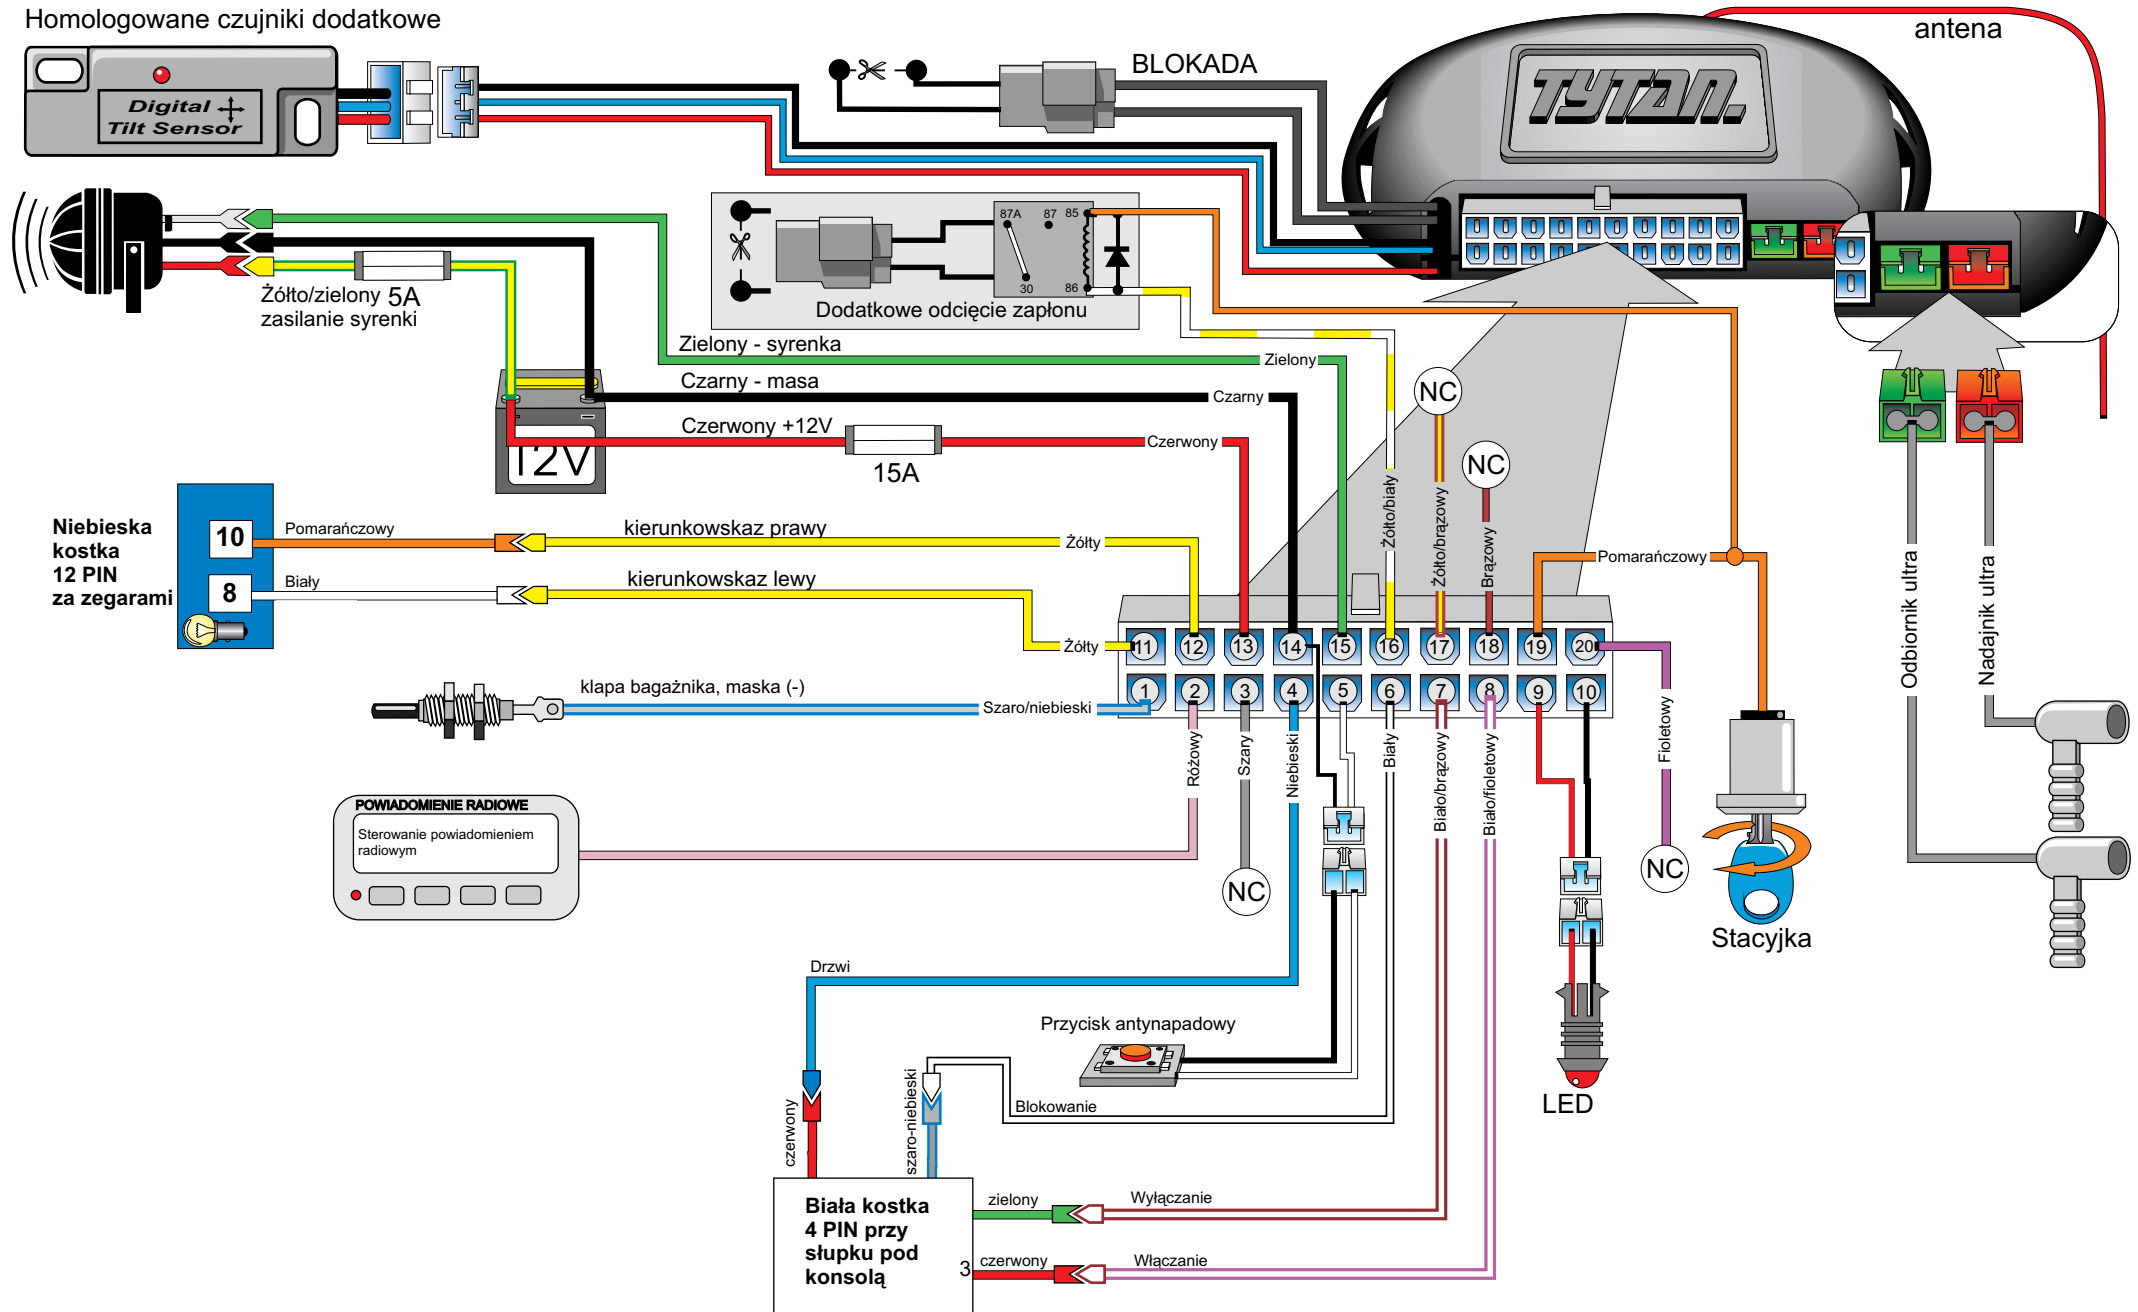

Homologowane czujniki dodatkowe

Digital Systems sj Krzysztof Baluta & Jacek Szmelczyński 84-230 Rumia , ul.Sędzickiego 57 tel./fax (58) 671-43-48 , 671-01-14	<b>TYTAN Ds300 RS</b>	Marka: PEUGEOT,CITROEN,TOYOTA	Model: 107	Rok: 06 >
	Nr rys. 135h Rev. 00	Parametr: 1 Poziom: 14      wer. 1402	Model: C1	Rok: 06 >
			Model: AYGO	Rok: 06 >