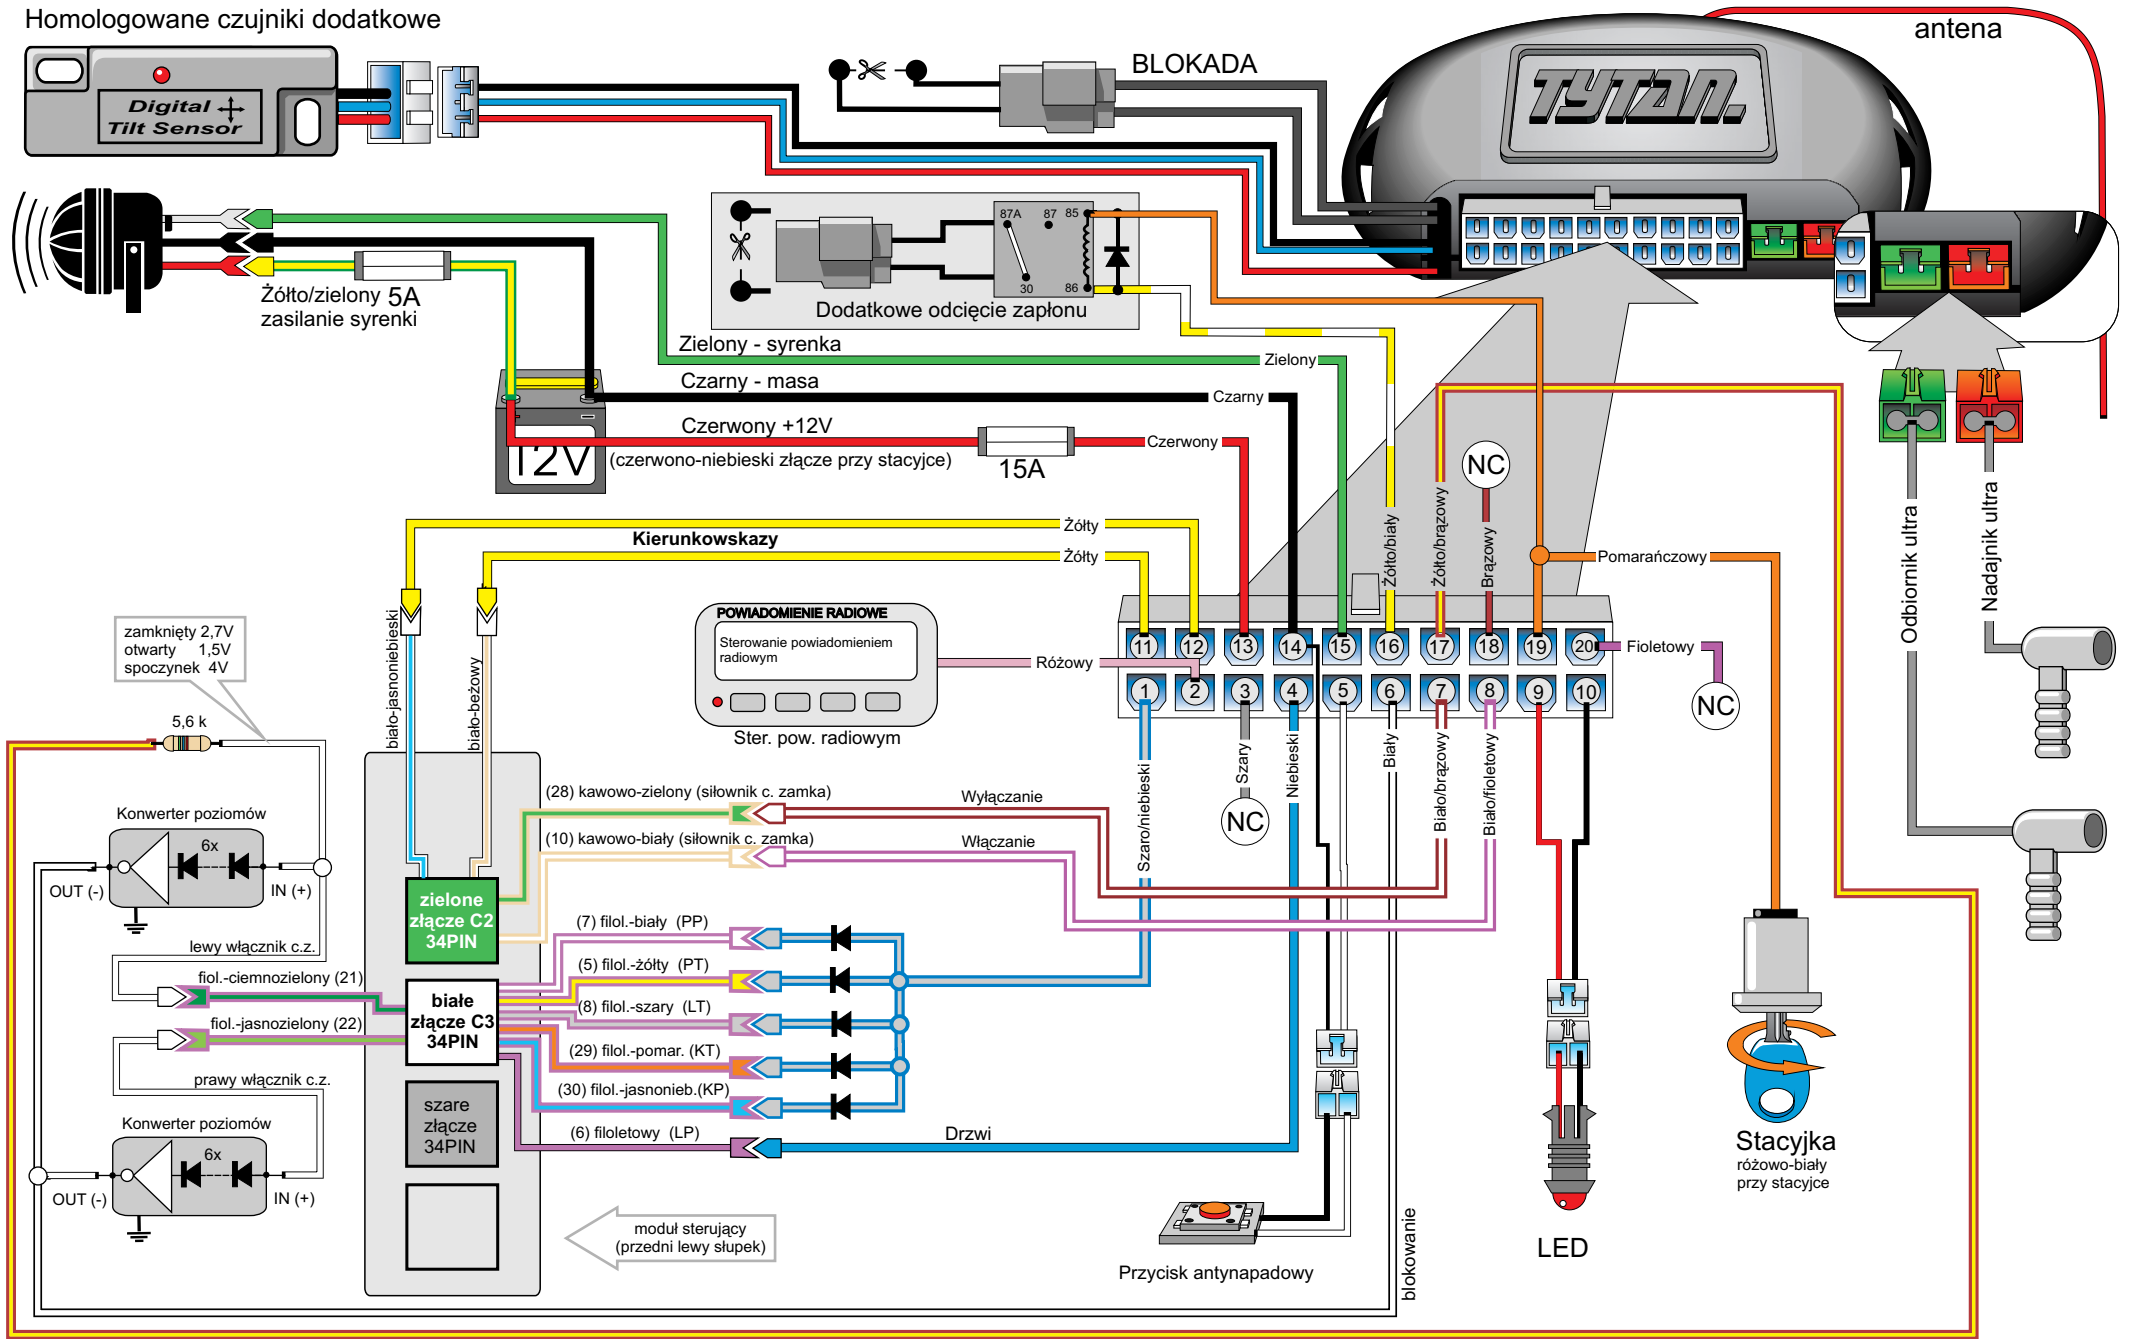

Homologowane czujniki dodatkowe

<p>Digital Systems sj Krzysztof Baluta & Jacek Szmelczyński 84-230 Rumia, ul. Sędzickiego 57 tel./fax (58) 671-43-48, 671-01-14</p>	<p>TYTAN Ds300 RS Nr rys. 50h Rev. 00</p>	<p>Marka: CHRYSLER, DODGE Parametr: 1 Poziom: 5</p>	<p>Model: VOYAGER, GRAND CARAVAN Rok: 05 ></p>
---	--	---	---