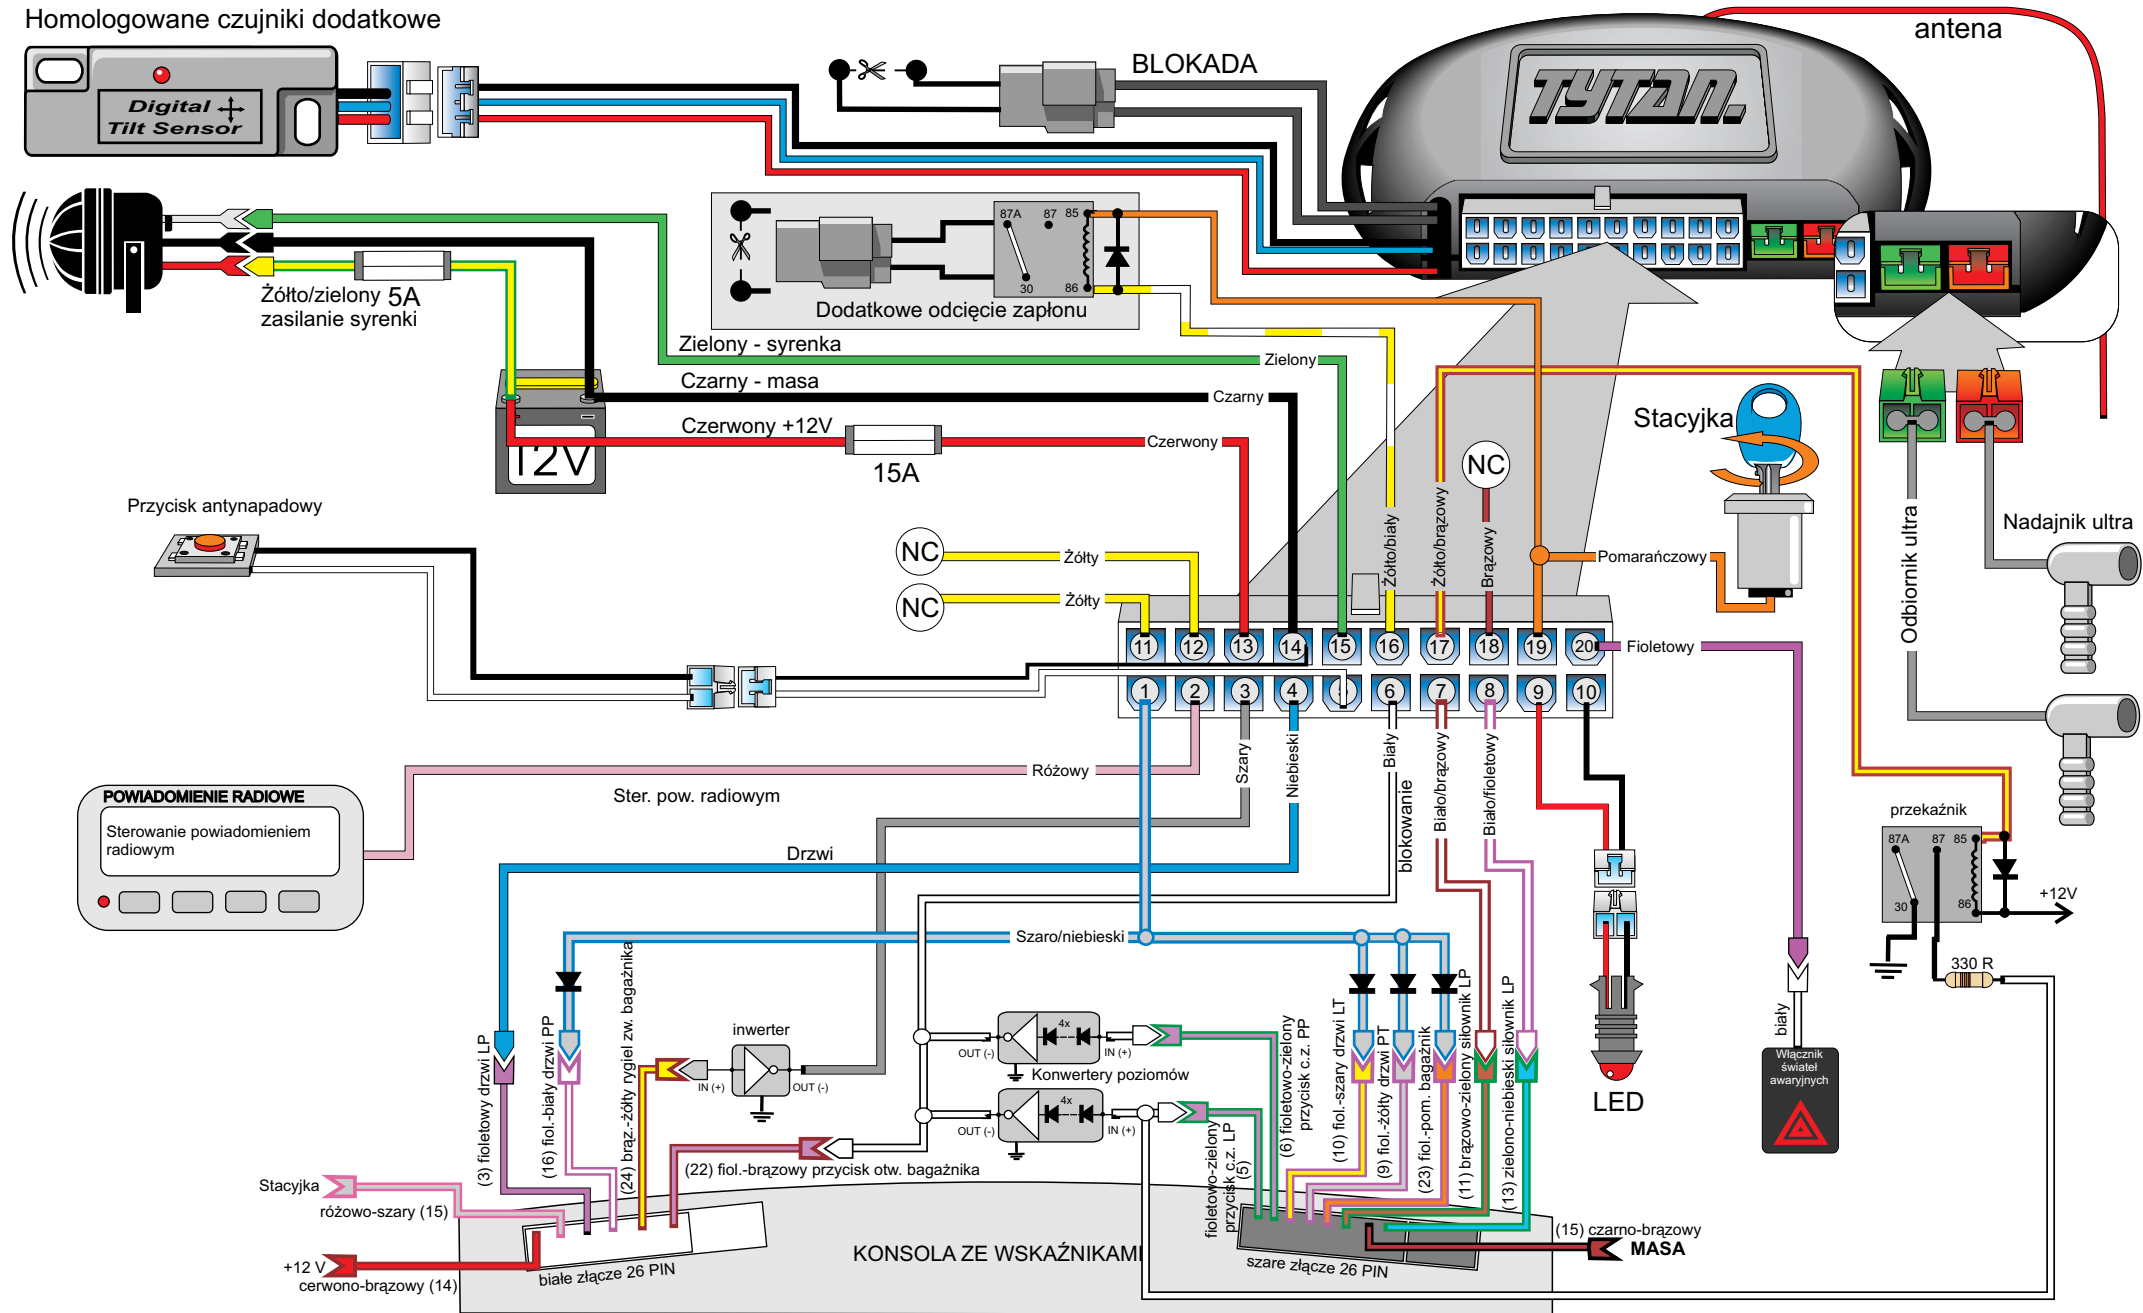

Homologowane czujniki dodatkowe

<p>Digital Systems sj Krzysztof Baluta & Jacek Szmelczyński 84-230 Rumia, ul. Sędzickiego 57 tel./fax (58) 671-43-48, 671-01-14</p>	<p>TYTAN Ds300 RS Nr rys. 37h Rev. 00</p>	<p>Marka: CHRYSLER Parametr: 1 Poziom: 12</p>	<p>Model: 300C</p>	<p>Rok: 05 ></p>
---	--	---	--------------------	---------------------