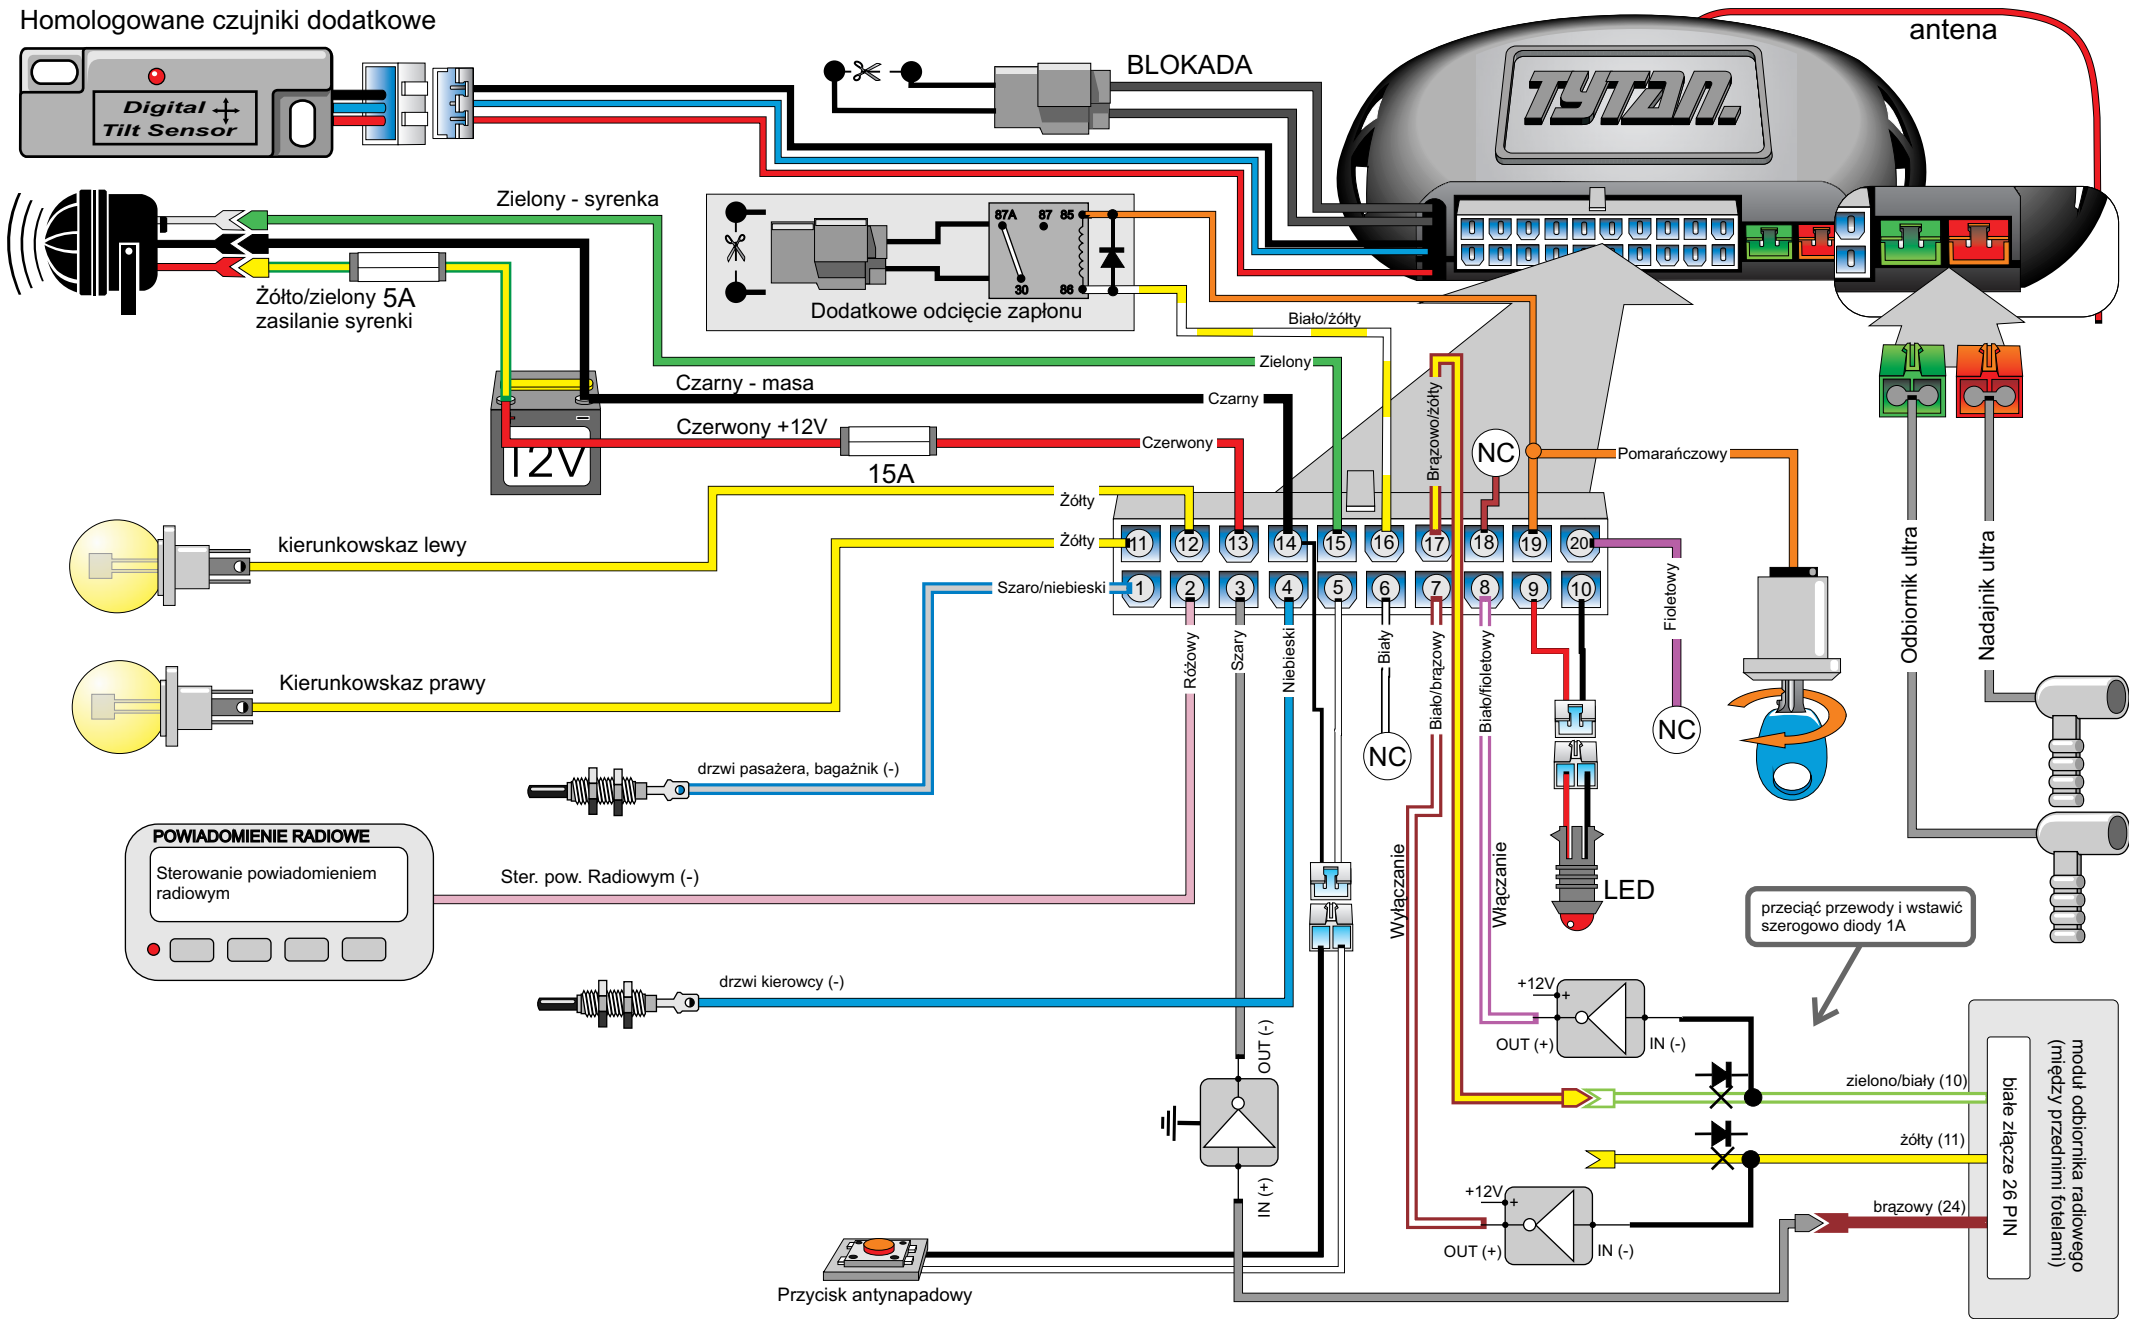

Homologowane czujniki dodatkowe

<p>Digital Systems sj Krzysztof Baluta & Jacek Szmelczyński 84-230 Rumia , ul.Sędzickiego 57 tel./fax (58) 671-43-48 , 671-01-14</p>	<p>TYTAN Ds300 RS</p>	<p>Marka: CHEVROLET</p>	<p>Model: LACETTI</p>	<p>Rok: 04 ></p>
	<p>Nr rys. 33h Rev. 00</p>	<p>Parametr: 1 Poziom: 12</p>		