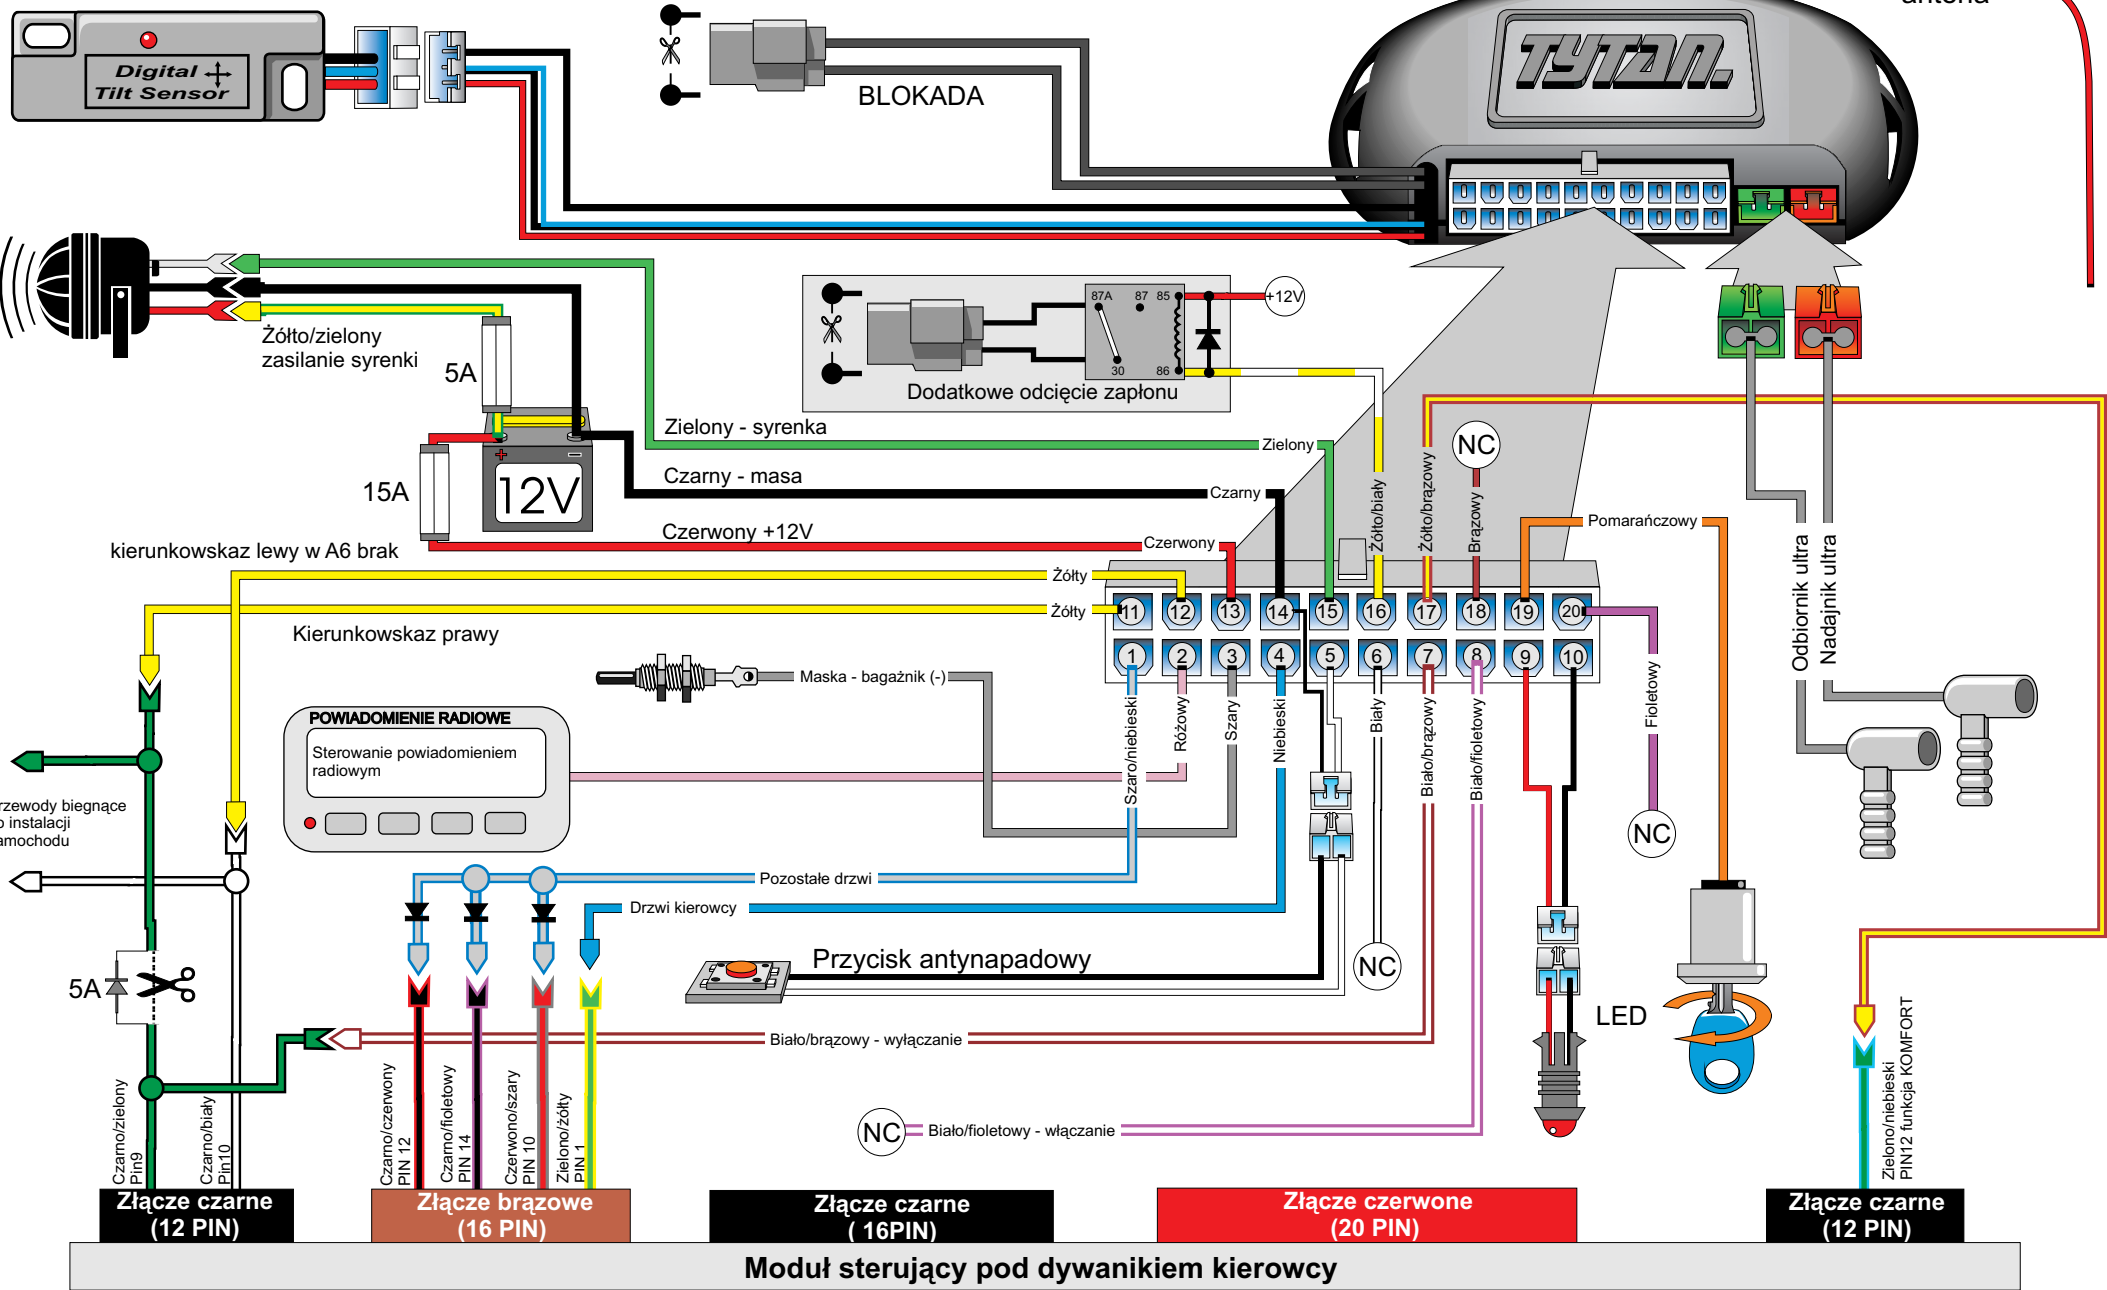

Homologowane czujniki dodatkowe

Digital Systems sj Krzysztof Baluta & Jacek Szmelczyński 84-230 Rumia , ul.Sędzickiego 57 tel./fax (58) 671-43-48 , 671-01-14	<b>tytan Ds300 RS</b>	<b>Marka: AUDI</b>	<b>Model: A6</b>	<b>Rok: 02 &gt;</b>
	Nr rys. 19 Rev. 00	<b>Parametr: 1 Poziom: 6</b>	<b>Model: A4</b>	<b>Rok: 98 &gt; 01</b>