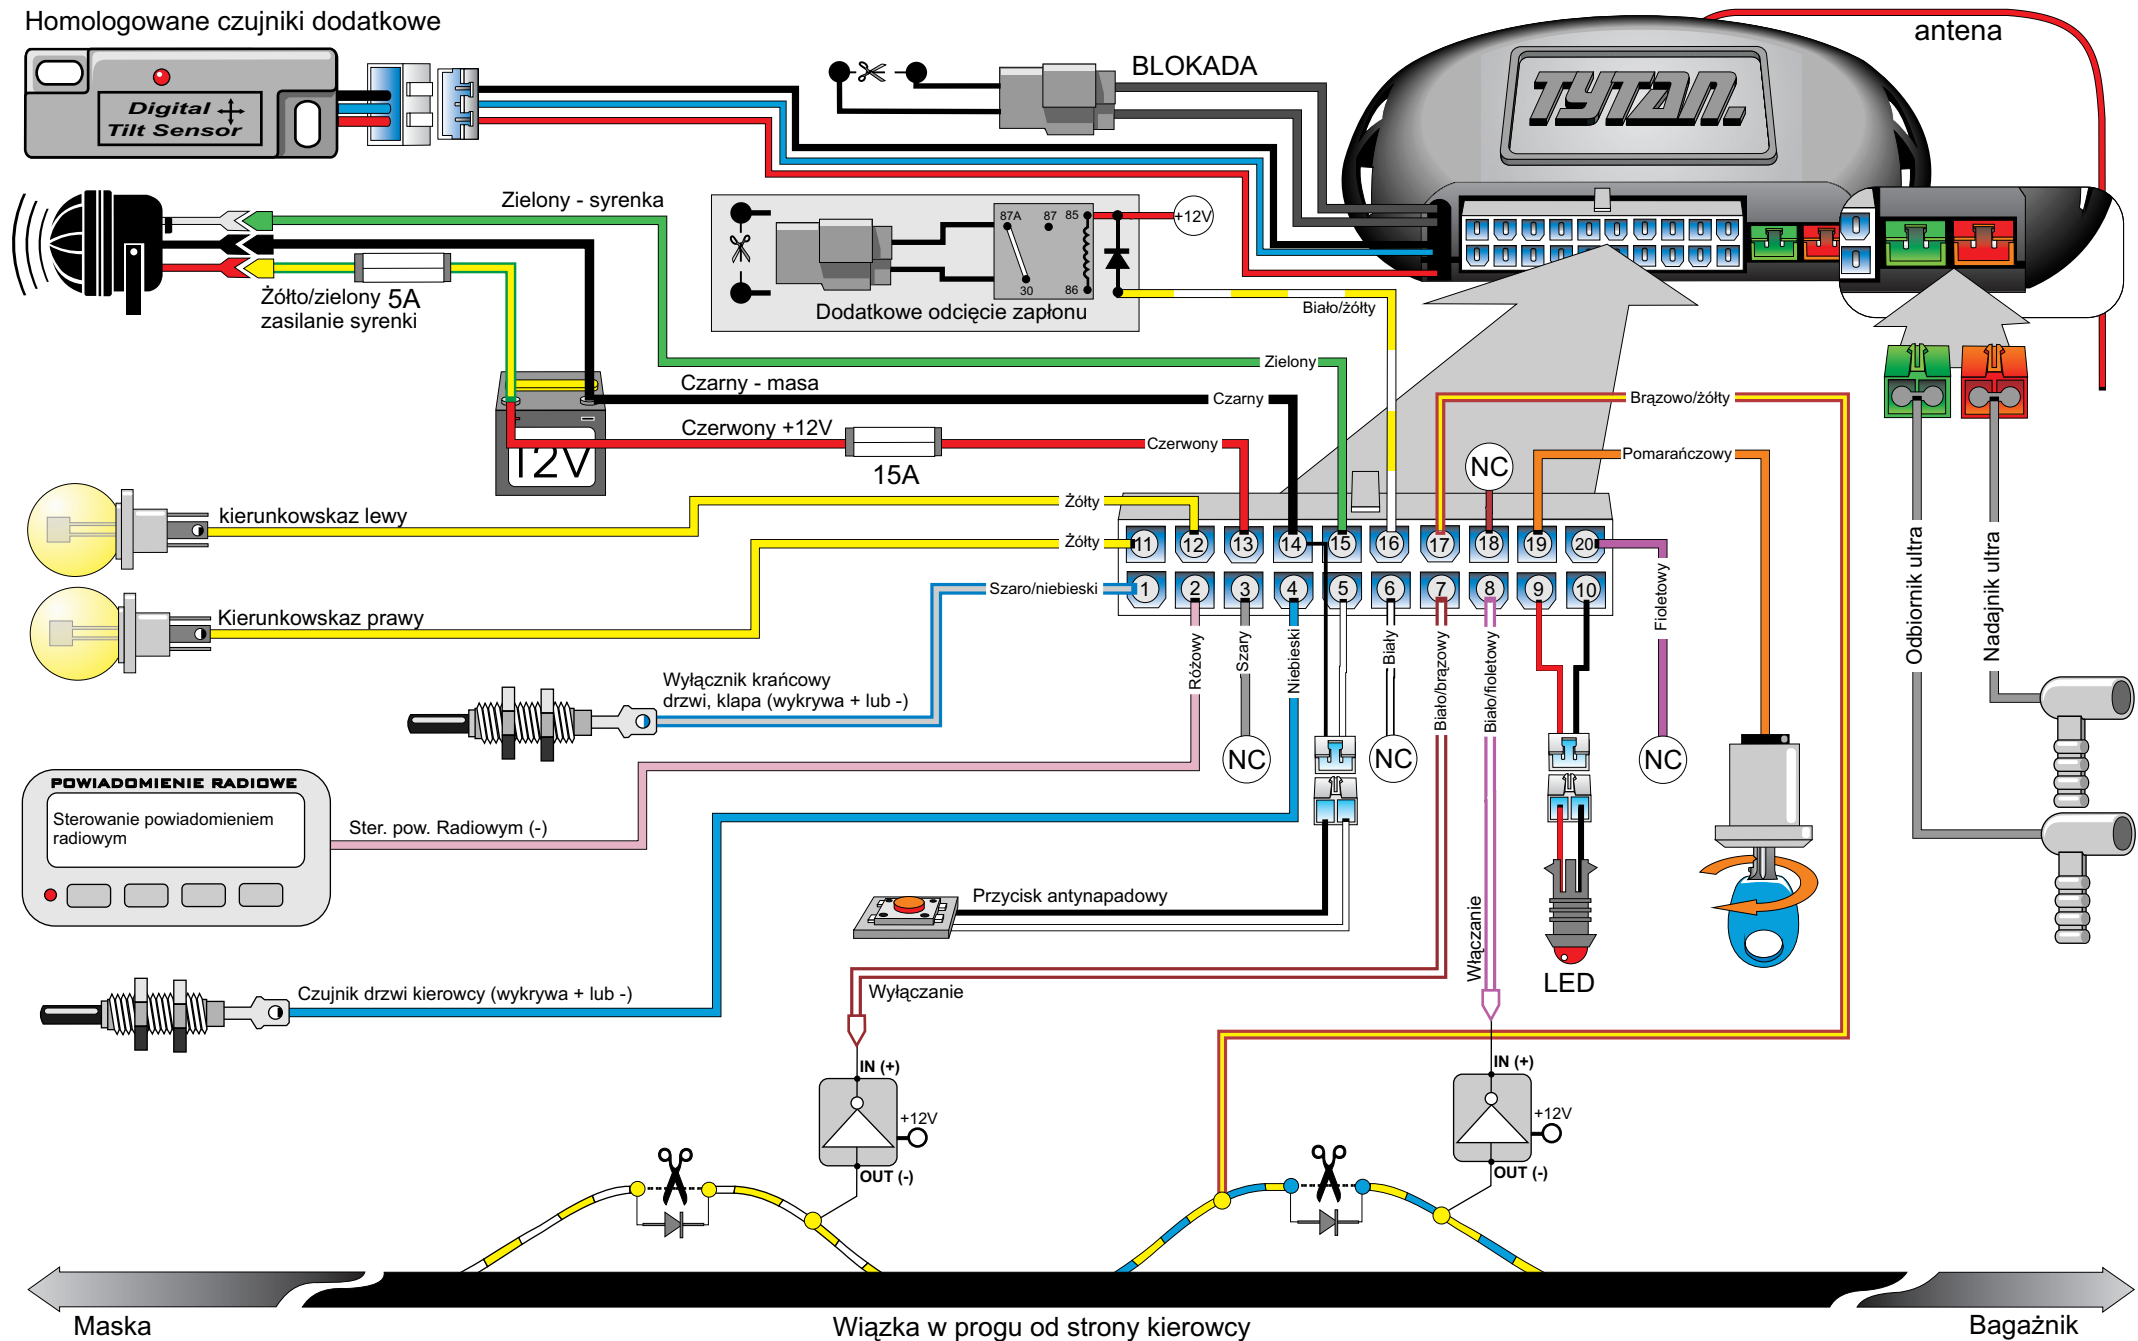

Homologowane czujniki dodatkowe

Digital Systems sj Krzysztof Baluta & Jacek Szmelczyński 84-230 Rumia, ul. Sędzickiego 57 tel./fax (58) 671-43-48, 671-01-14	tytan Ds300 RS	Marka: ALFA ROMEO	Model: 166	Rok: 98 >
	Nr rys. 36p Rev. 00	Parametr: 1 Poziom: 12		