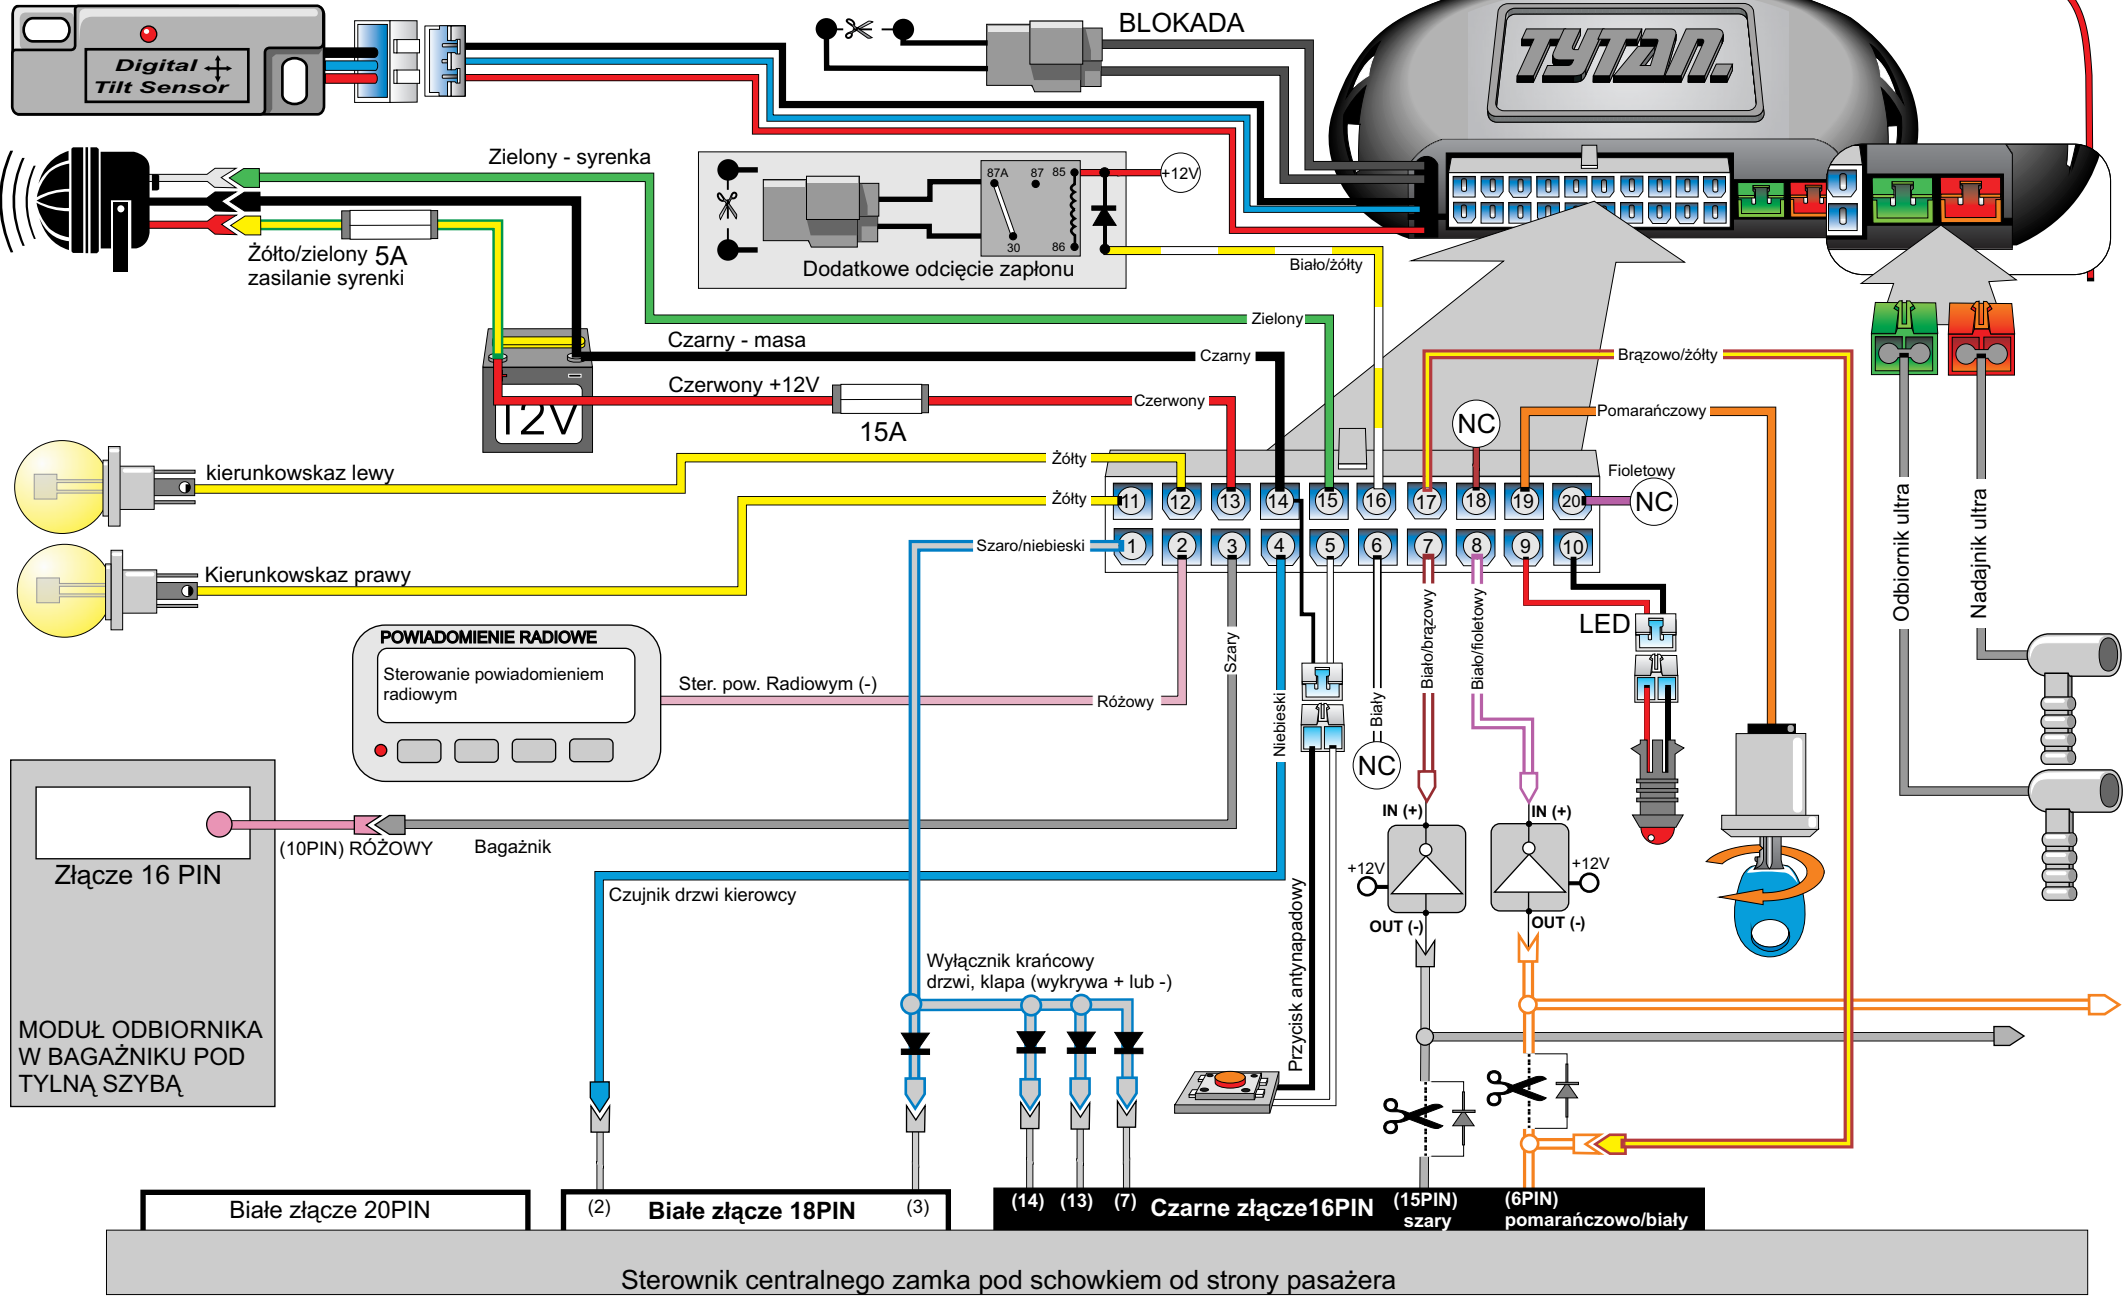

Homologowane czujniki dodatkowe

<p>Digital Systems sj Krzysztof Baluta & Jacek Szmelczyński 84-230 Rumia, ul. Sędzickiego 57 tel./fax (58) 671-43-48, 671-01-14</p>	<p>tytan Ds300 RS</p>	<p>Marka: ALFA ROMEO</p>	<p>Model: 156</p>	<p>Rok: 02 ></p>
	<p>Nr rys. 35p Rev. 00</p>	<p>Parametr: 1 Poziom: 12</p>		