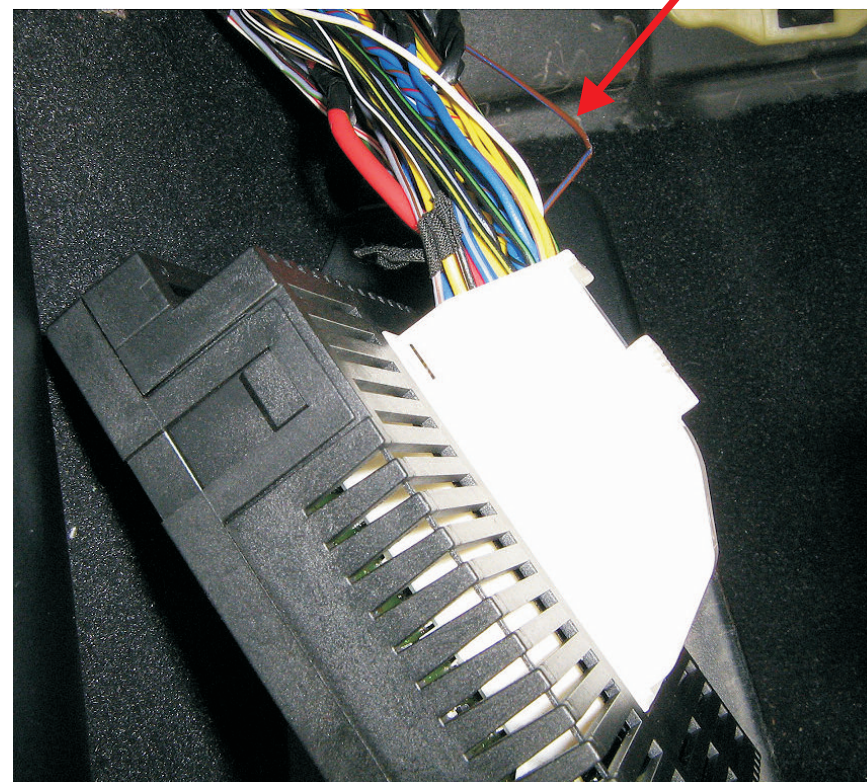

Homologowane czujniki dodatkowe

<p>Digital Systems sj Krzysztof Baluta & Jacek Szmelczyński 84-230 Rumia, ul. Sędzickiego 57 tel./fax (58) 671-43-48, 671-01-14</p>	<p>TYTAN Ds400C Nr rys. 275P Rev. 00</p>	<p>Marka: BMW Parametr: 1 Poziom: 13</p>	<p>Model: 6</p>	<p>Rok: 07</p>
---	---	---	------------------------	-----------------------

CAN H - CZARNY PIN 35
CAN L - ŻÓŁTY PIN 26

MODUŁ KOMPUTERA POD KIEROWNICĄ

PARAMETRYCZNE KIERUNKI
BRĄZOWO/NIEBIESKI PIN 52

MODUŁ ŚWIATEŁ POD KIEROWNICĄ

Digital Systems sj
Krzysztof Baluta & Jacek Szelczyński
84-230 Rumia, ul. Sędzickiego 57
tel./fax (58) 671-43-48, 671-01-14

TYTAN Ds400C

Nr rys. 275P
Rev. 00

Marka: BMW

Parametr: 1 Poziom: 13

Model: 6

Rok: 07