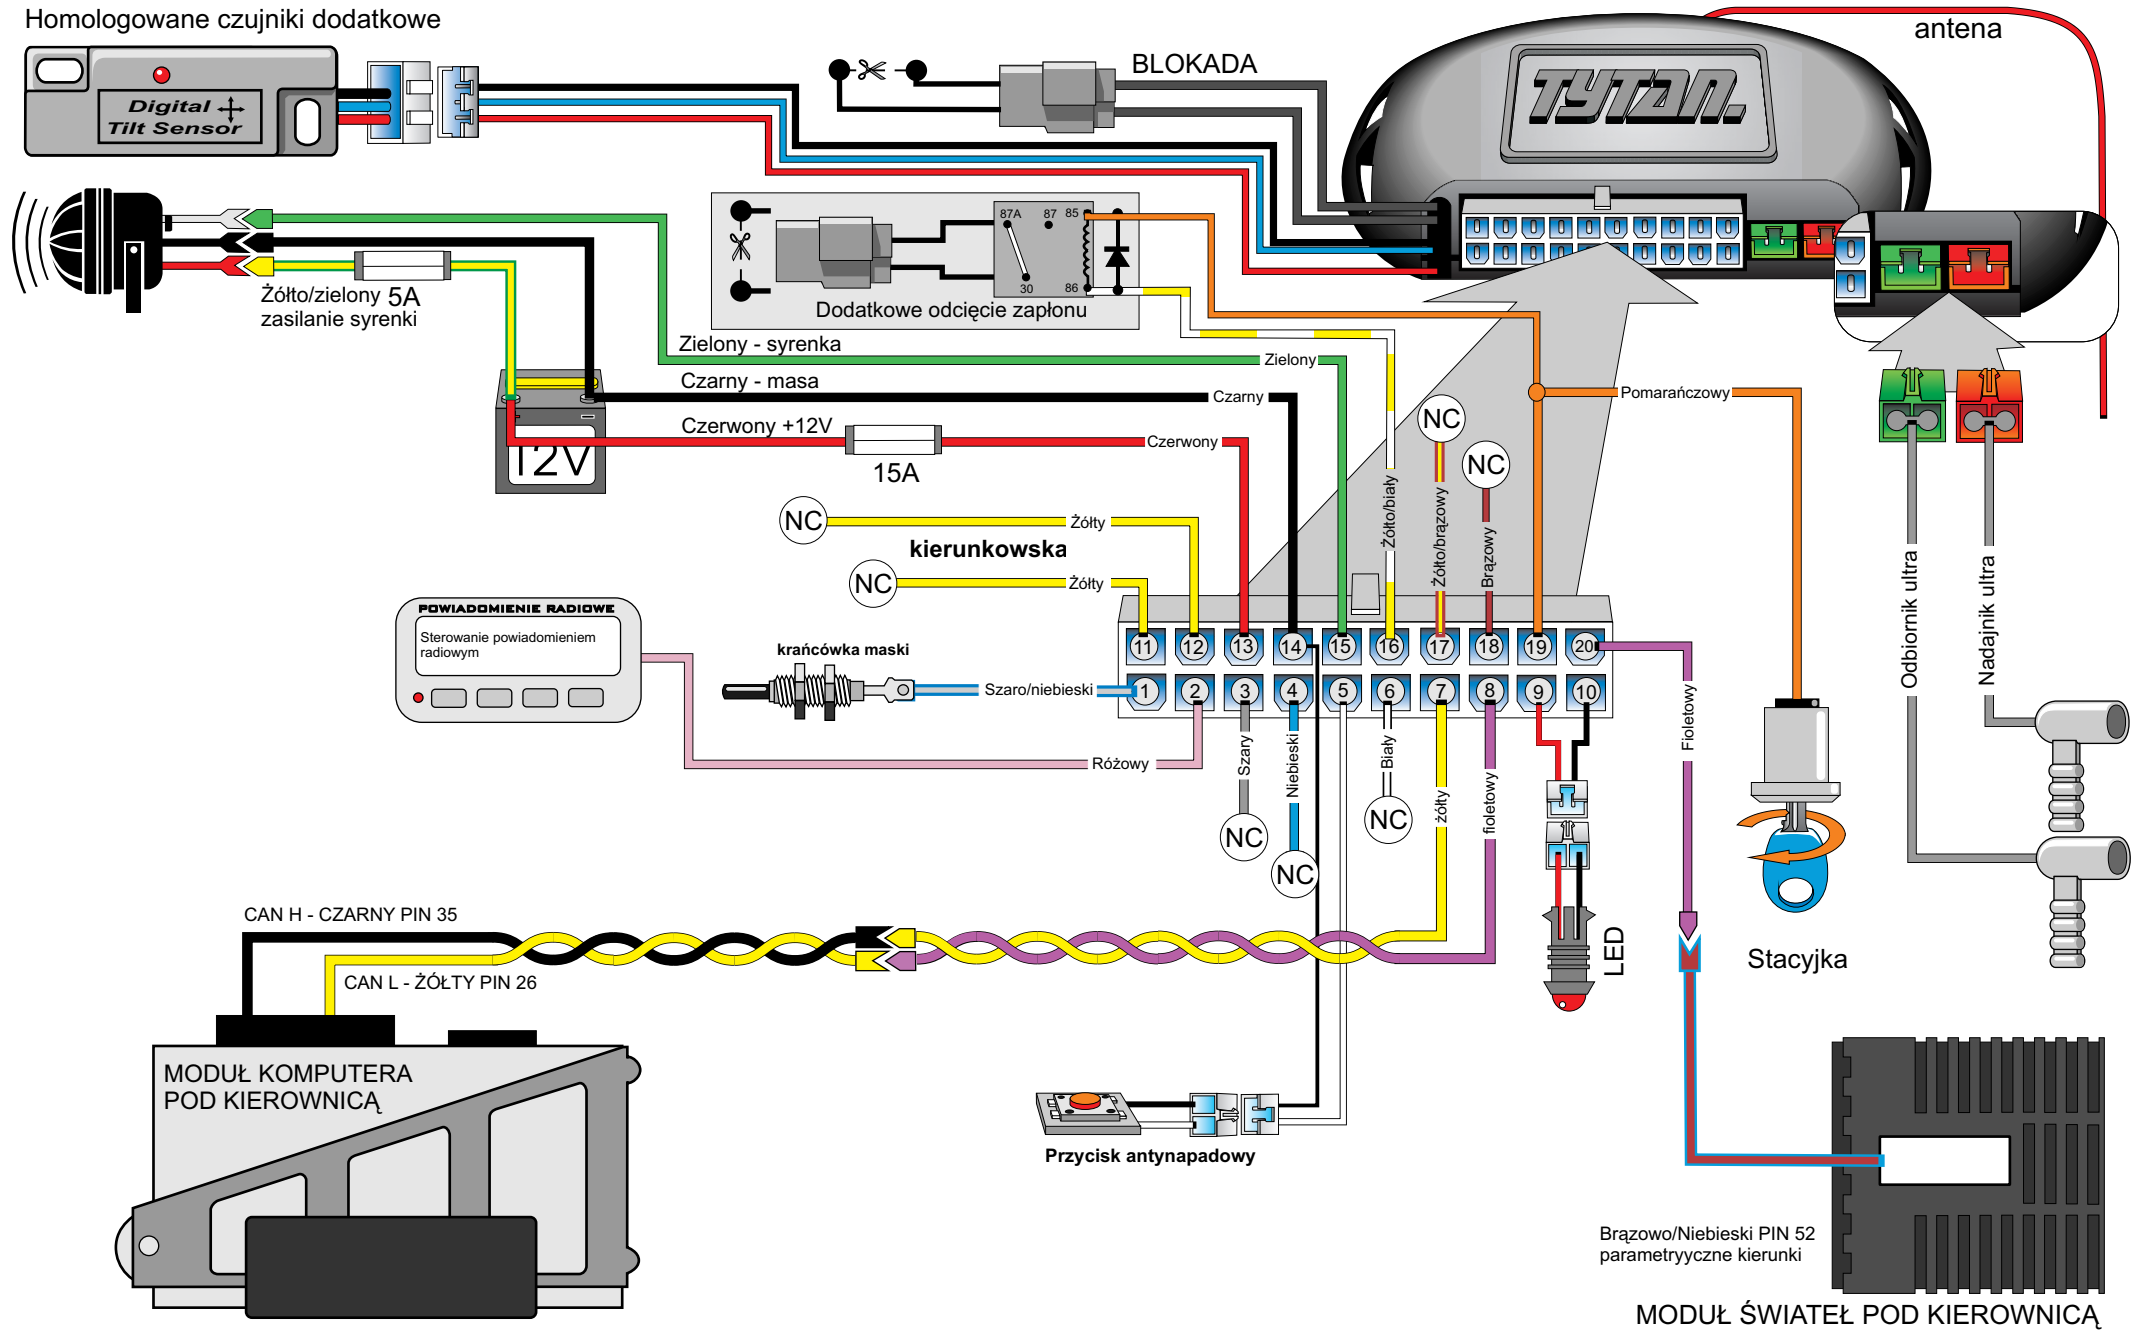

Homologowane czujniki dodatkowe

<p>Digital Systems sj Krzysztof Baluta & Jacek Szmelczyński 84-230 Rumia, ul. Sędzickiego 57 tel./fax (58) 671-43-48, 671-01-14</p>	<p>TYTAN Ds400C Nr rys. 275P Rev. 00</p>	<p>Marka: BMW Parametr: 1 Poziom: 13</p>	<p>Model: 6</p>	<p>Rok: 07</p>
---	---	---	------------------------	-----------------------

CAN H - CZARNY PIN 35
CAN L - ŻÓŁTY PIN 26

MODUŁ KOMPUTERA POD KIEROWNICĄ

PARAMETRYCZNE KIERUNKI
BRĄZOWO/NIEBIESKI PIN 52

MODUŁ ŚWIATEŁ POD KIEROWNICĄ

Digital Systems sj
Krzysztof Baluta & Jacek Szelczyński
84-230 Rumia, ul. Sędzickiego 57
tel./fax (58) 671-43-48, 671-01-14

TYTAN Ds400C

Nr rys. 275P
Rev. 00

Marka: BMW

Parametr: 1 Poziom: 13

Model: 6

Rok: 07