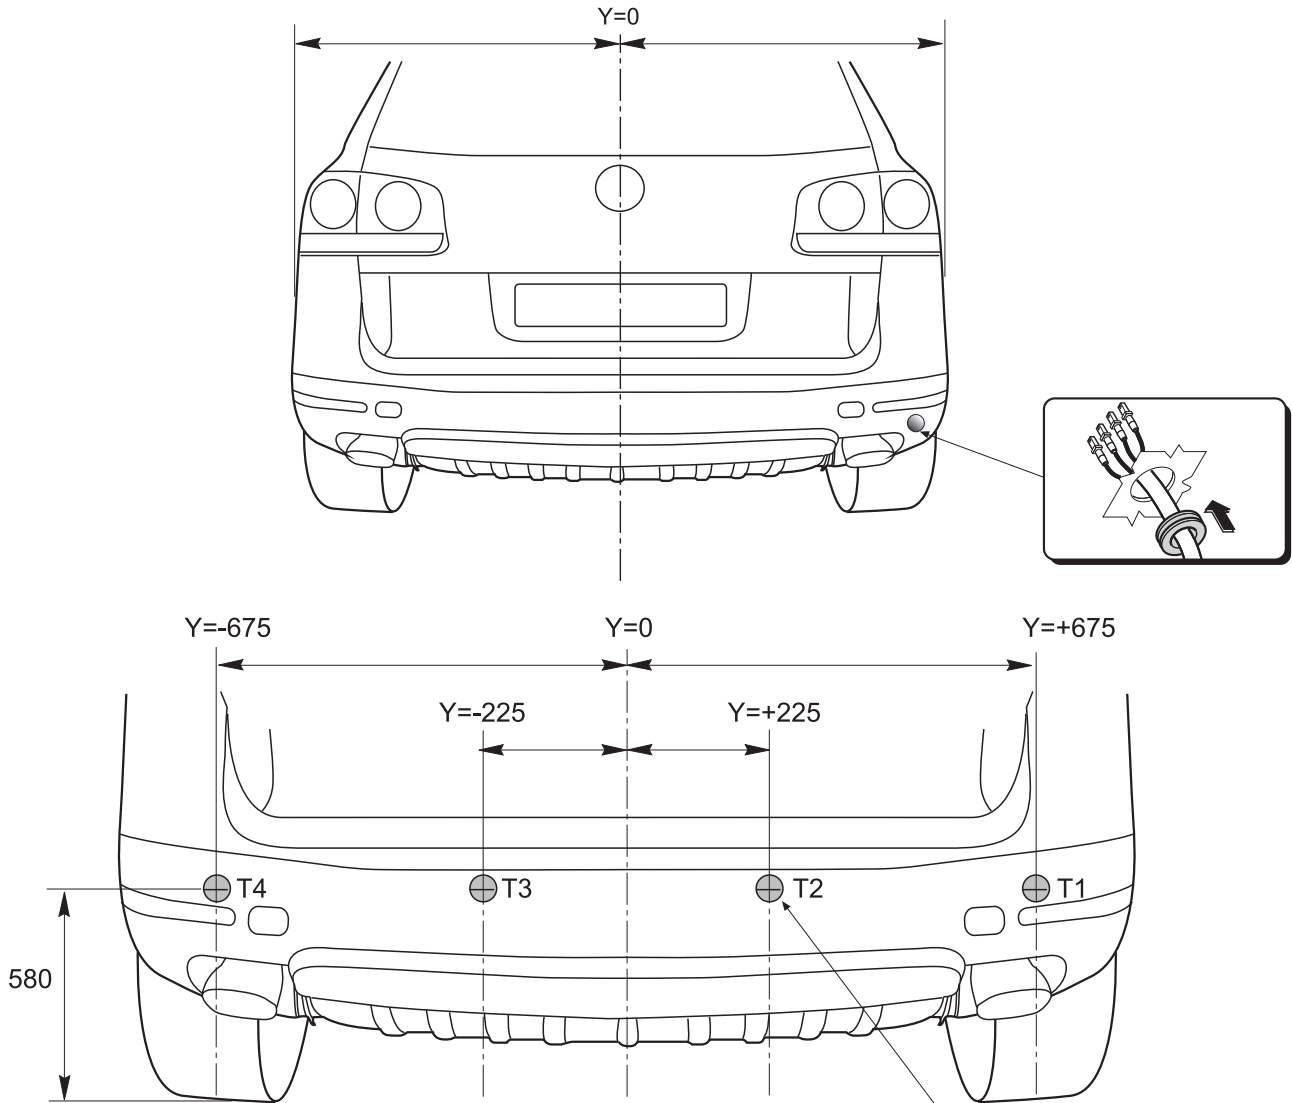

MAKE **VOLKSWAGEN** MOD. **TOUAREG**

YEAR **01/04** →

	<p><b>F</b> bleu - noir</p> <p><b>GB</b> blue - black</p> <p><b>NL</b> blauw - zwart</p> <p><b>D</b> blau - schwarz</p> <p><b>E</b> azul - negro</p> <p><b>I</b> blu - nero</p> <p><b>P</b> azul - preto</p>	<p><b>RU</b> СИНИЙ - ЧЕРНЫЙ</p> <p><b>PL</b> niebieski - czarny</p> <p><b>CZ</b> modrý - černý</p> <p><b>HR</b> kéklí - fekete</p> <p><b>SL</b> plava - črna</p> <p><b>GR</b> ΜΠΛΕ - ΜΑΥΡΟ</p> <p><b>TR</b> LACİVERT - SİYAH</p>
	