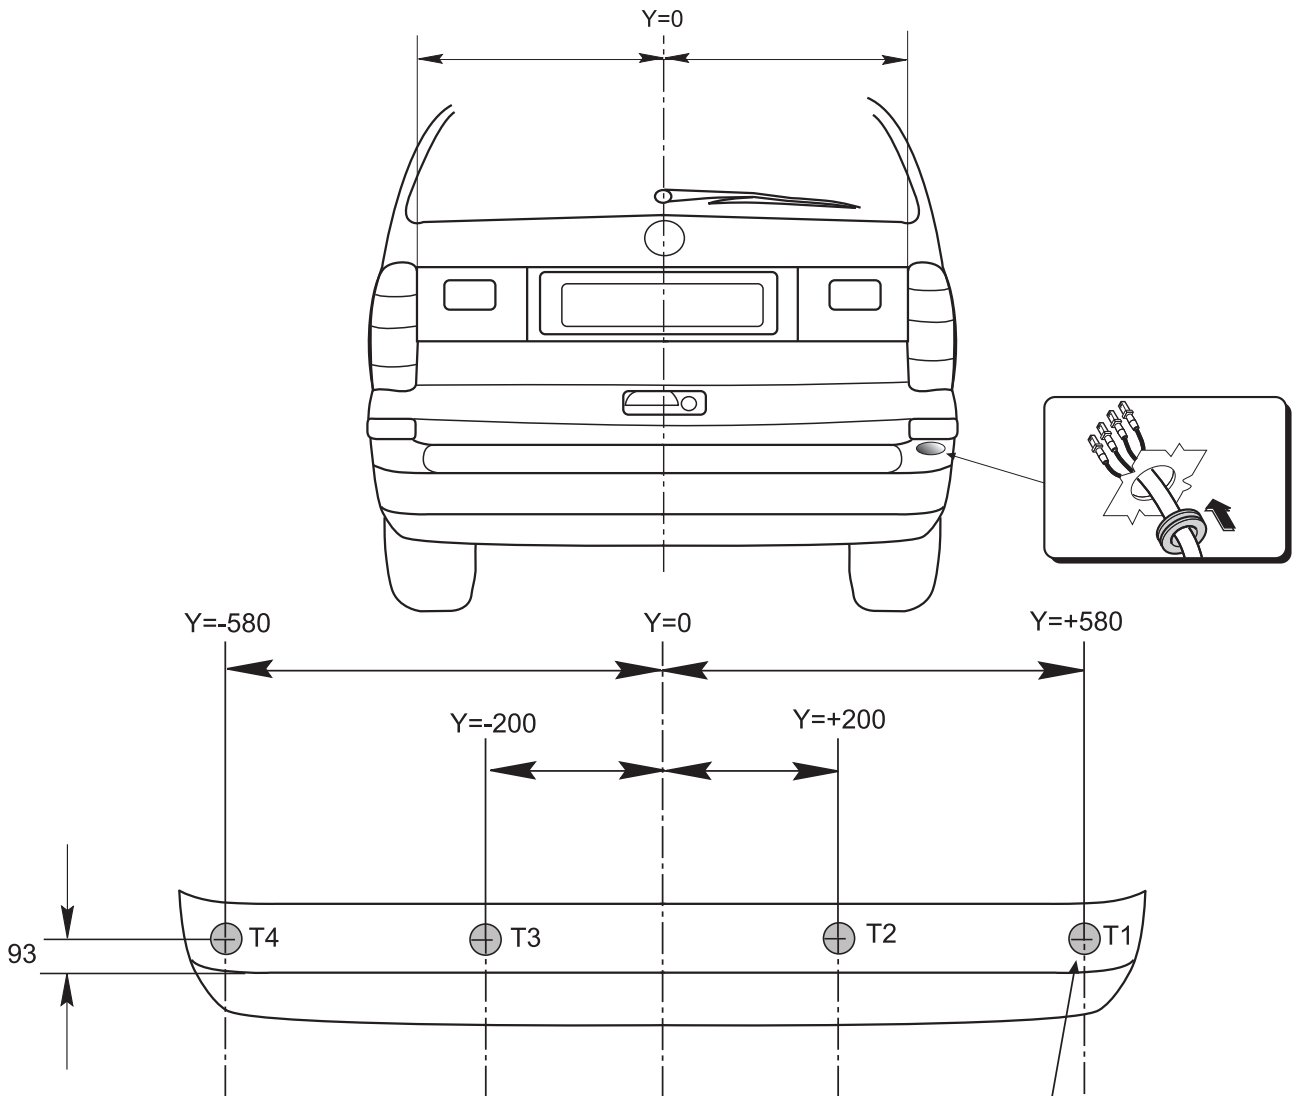

MAKE **VOLKSWAGEN** MOD. **SHARAN**

YEAR **01/02** →

	<p>(F) rouge - noir</p> <p>(GB) red - black</p> <p>(NL) rood - zwart</p> <p>(D) rot - schwarz</p> <p>(E) rojo - negro</p> <p>(I) rosso - nero</p> <p>(P) vermelho - preto</p>	<p>(RU) КРАСНЫЙ - ЧЕРНЫЙ</p> <p>(PL) czerwony - czarny</p> <p>(CZ) červený - černý</p> <p>(HR) piroso - feketete</p> <p>(SL) rdeča - črna</p> <p>(GR) KOKKINO - MAYPO</p> <p>(TR) KIRMIZI - SIYAH</p>
	