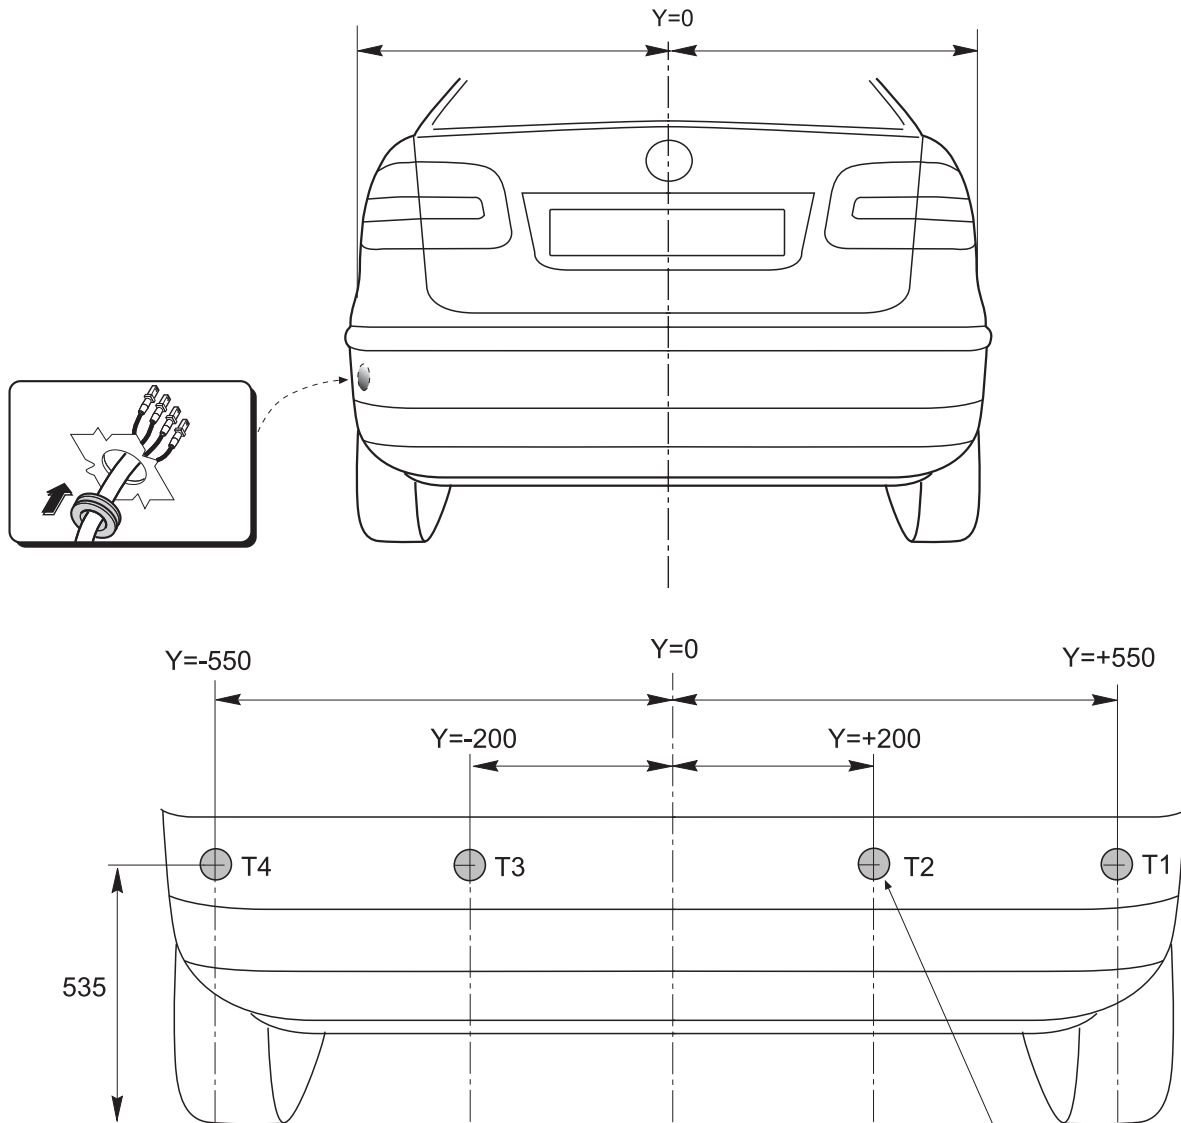

MAKE **VOLKSWAGEN** MOD. **POLO SEDAN**

YEAR **01/04** →

	<b>F</b> noir - bleu <b>GB</b> black - blue <b>NL</b> zwart - blauw <b>D</b> schwarz - blau <b>E</b> negro - azul <b>I</b> nero - blu <b>P</b> preto - azul	<b>RU</b> ЧЕРНЫЙ - СИНИЙ <b>PL</b> czarny - niebieski <b>CZ</b> černý - modrý <b>HR</b> feketé - kék <b>SL</b> črna - plava <b>GR</b> ΜΑΥΡΟ - ΜΠΛΕ <b>TR</b> SİYAH - LACİVERT
	