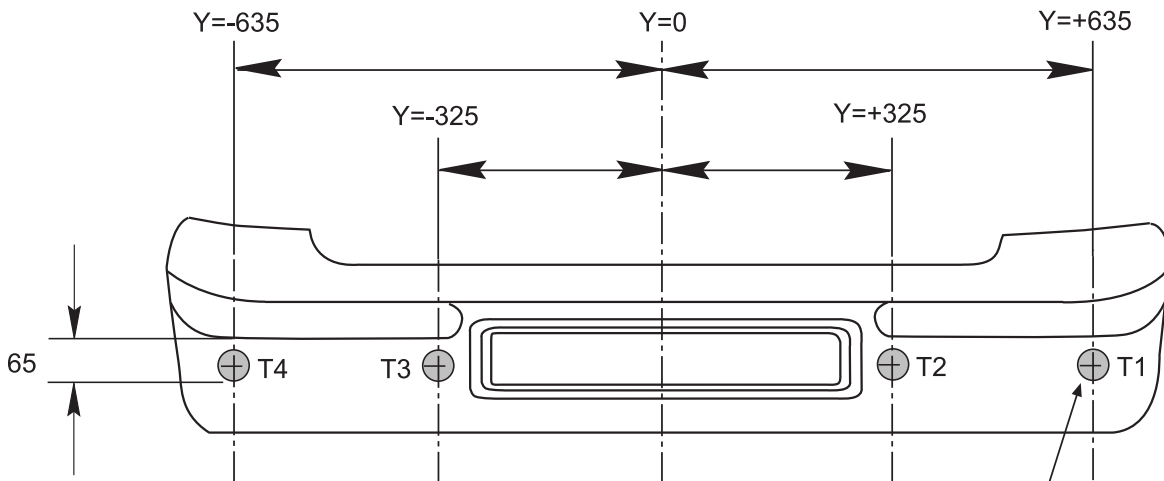

MAKE **VOLKSWAGEN** MOD. **POLO**

YEAR **01/00** →

	<p>(F) noir - bleu</p> <p>(GB) black - blue</p> <p>(NL) zwart - blauw</p> <p>(D) schwarz - blau</p> <p>(E) negro - azul</p> <p>(I) nero - blu</p> <p>(P) preto - azul</p>	<p>(RU) ЧЕРНЫЙ - СИНИЙ</p> <p>(PL) czarny - niebieski</p> <p>(CZ) černý - modrý</p> <p>(HR) feketé - kékl</p> <p>(SL) črna - plava</p> <p>(GR) ΜΑΥΡΟ - ΜΠΛΕ</p> <p>(TR) SİYAH - LACİVERT</p>
	