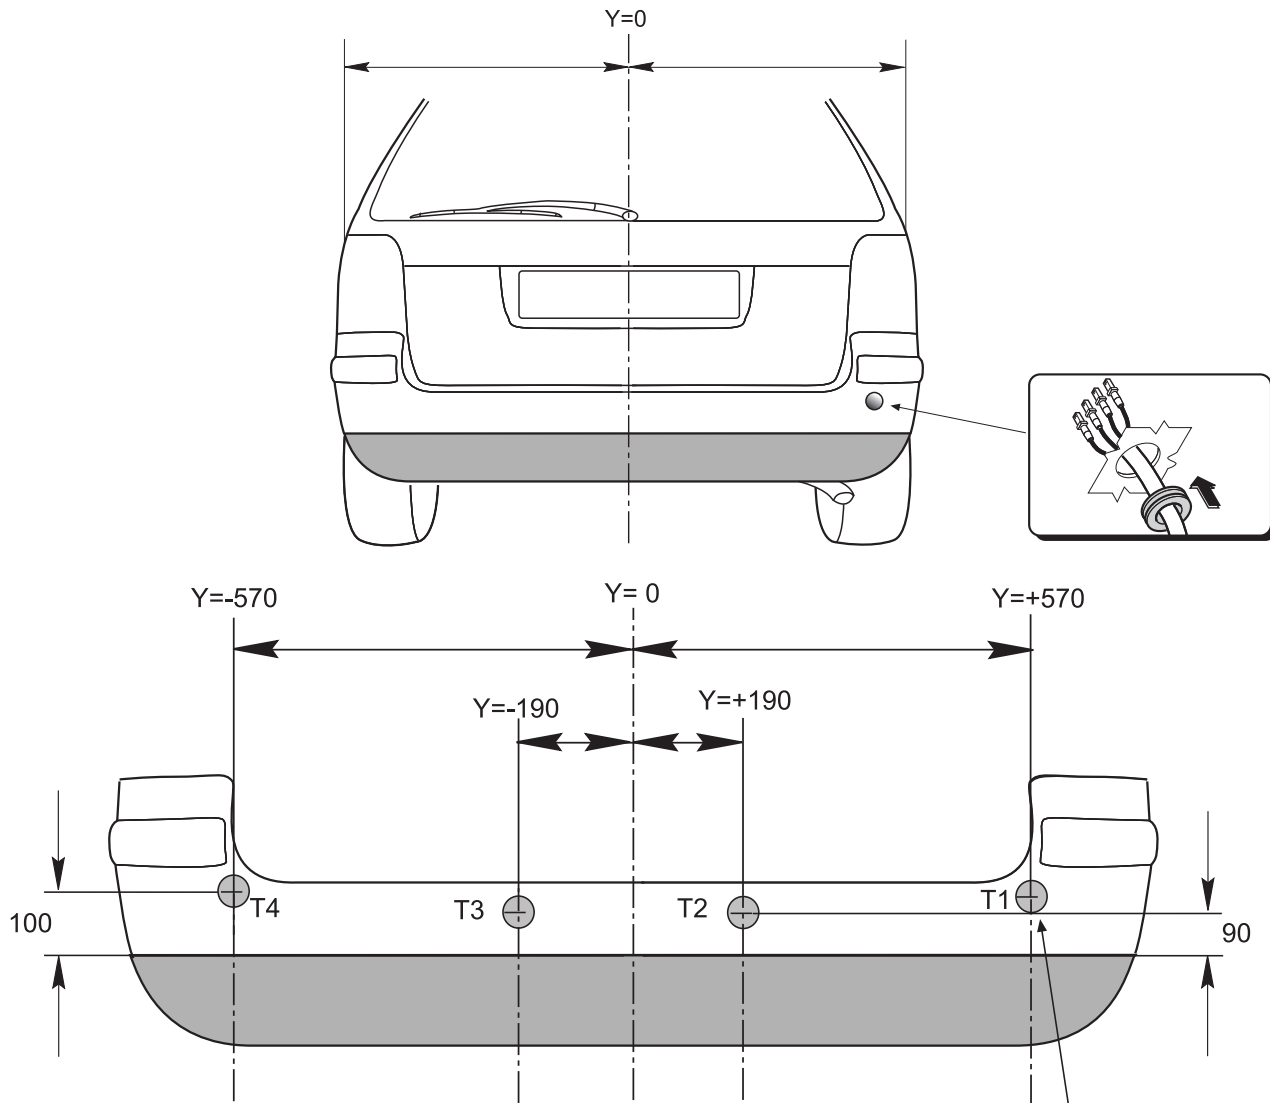

MAKE **VOLKSWAGEN** MOD. **PASSAT SW**

YEAR **06/02** →

	<b>F</b> bleu - rouge <b>GB</b> blue - red <b>NL</b> blau - rood <b>D</b> blau - rot <b>E</b> azul - rojo <b>I</b> blu - rosso <b>P</b> azul - vermelho	<b>RU</b> СИНИЙ - КРАСНЫЙ <b>PL</b> niebieski - czerwony <b>CZ</b> modrý - červený <b>HR</b> kék - piros <b>SL</b> plava - rdeča <b>GR</b> ΜΠΛΕ - ΚΟΚΚΙΝΟ <b>TR</b> LACİVERT - KIRMIZI
	